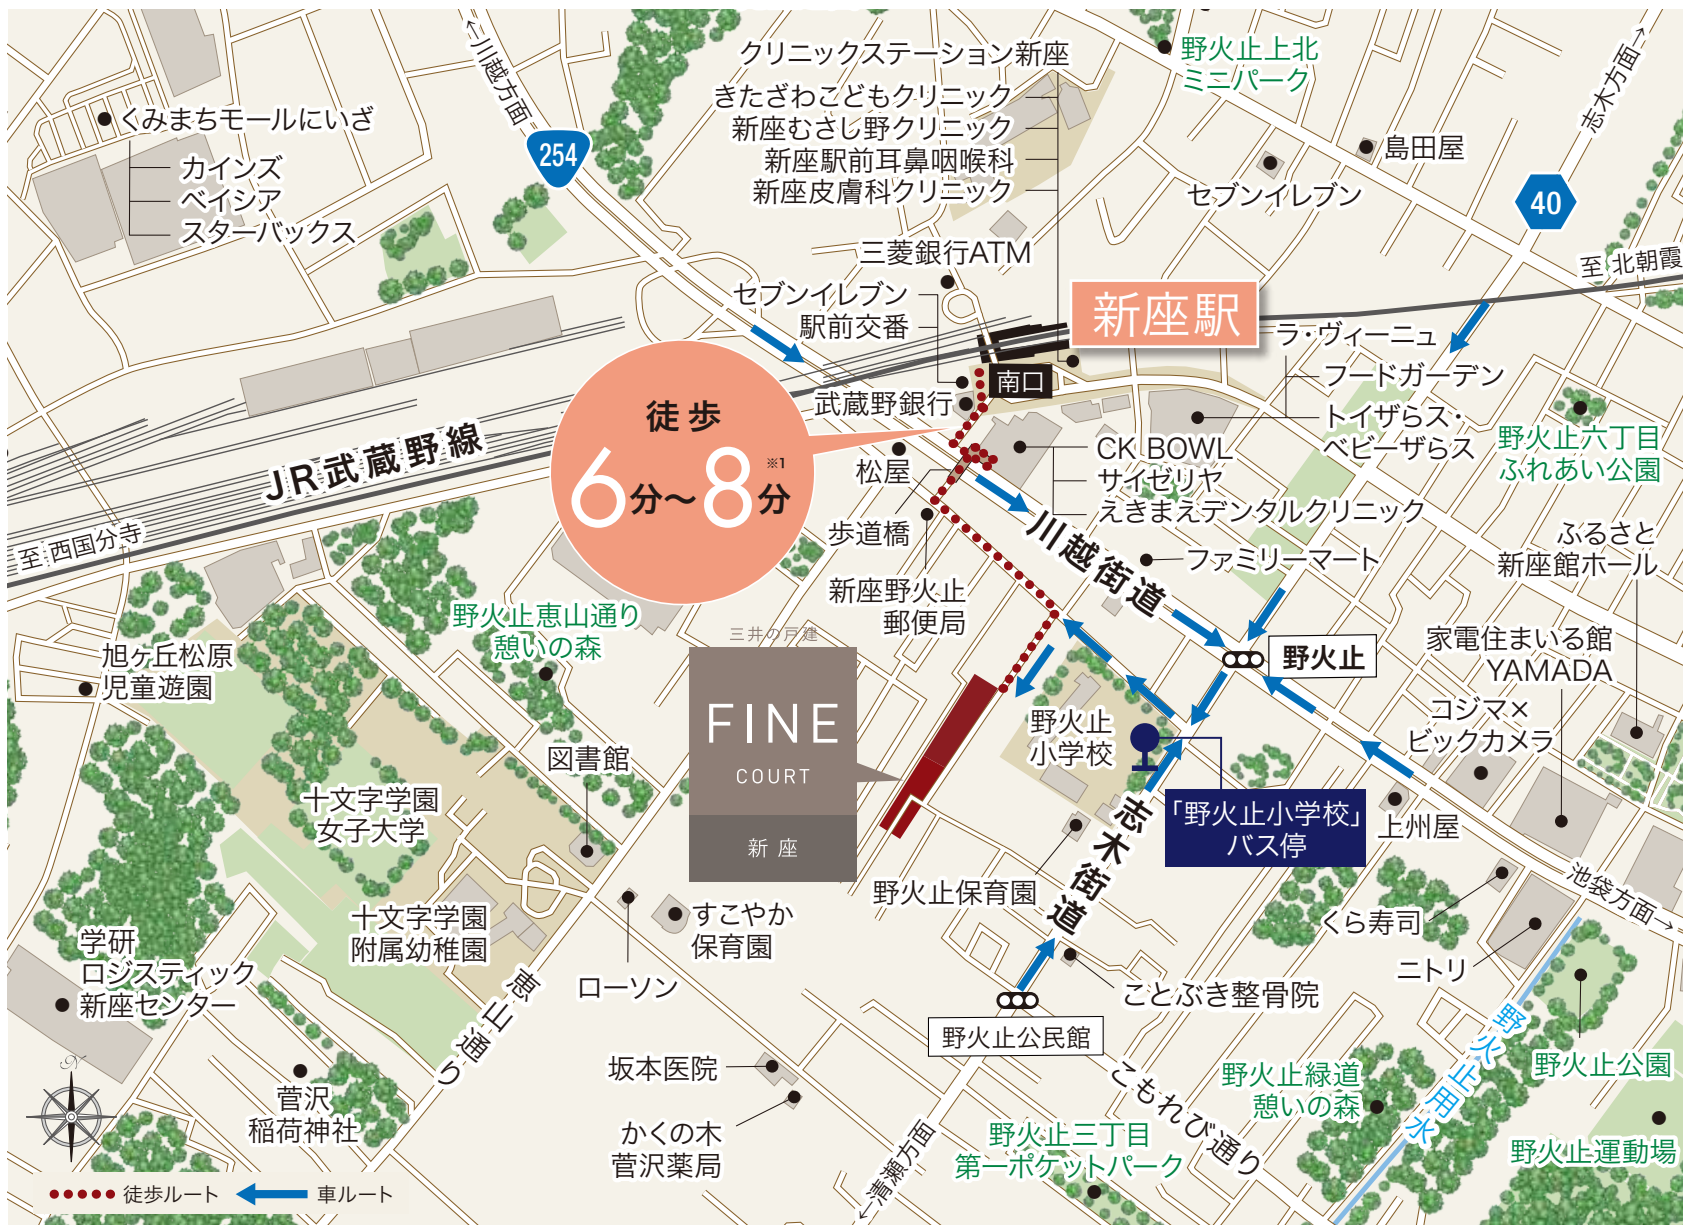

狭域ルートマップ

※1.総区画数に対応。徒歩6分(No.19~29)、徒歩7分(No.5~18、30)、徒歩8分(No.1~4、31~33)