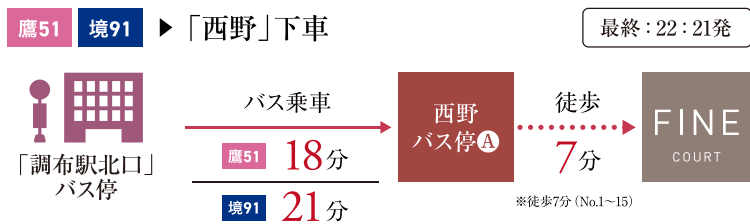

※記載のバス乗車時間は、始発から最終までの間において、目的地に到着する所要時間が最も多いものを表記しています。
なお、便数も含め、乗車バス停から目的地に至る複数系統を合計して算出しています。(2023年12月現在)