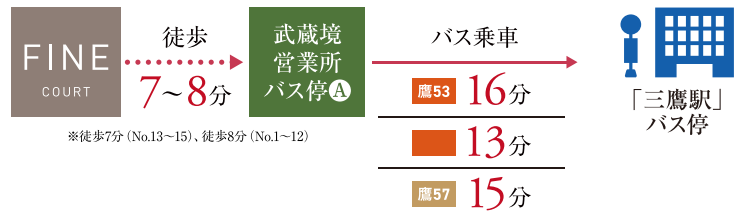

武蔵境営業所より 鷹53 鷹57
平日1日: **92**本 / 通勤時: **18**本