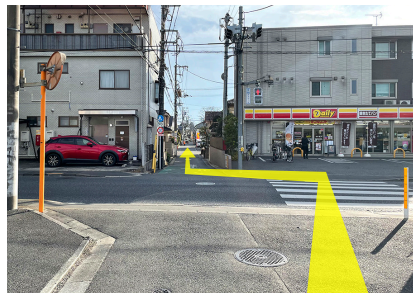

## 「武蔵境」駅南口からのご案内

- ① 「武蔵境」駅南口より、武蔵野プレイスを目指してロータリー沿いを直進。

- ② 信号を渡って直進。

- ③ 左側に境南小学校が見えるT字路を右折。富士見通りに接続。

- ④ T字路を左折。

- ⑤ デイリーヤマザキ三鷹井口3丁目店がある交差点を直進。

- ⑥ T字路を右折。

- ⑦ 十字路を左折。  
約70m先左側が現地です。

## 「武蔵境」駅nonowa口からのご案内

① 「武蔵境」駅nonowa口を出て左折。しばらく直進。

② 横断歩道を渡って右折。

③ ひとつめの角を左折。しばらく直進。

④ 交差点を直進。

⑤ 突き当たりのT字路を左折。富士見通りに接続。

⑥ T字路を右折。現地までは⑤からのルートと同経路。

お車でお越しの際は、下記住所をカーナビ・地図アプリに入力してください。

### 【カーナビ・地図アプリ入力用住所】 東京都三鷹市深大寺1-6

※本物件の住居表示は未確定のため、カーナビ・地図アプリの示す地点が多少ずれる場合がございます。

「ファインコート三鷹深大寺」インフォメーションデスク

☎ 0120-516-321

☐ 営業時間 / 平日 11:00~17:00  
土・日・祝 10:00~17:00  
☐ 定休日 / 火・水・木曜日

さまざまな方面やルートが選べる3つのバス停から、「武蔵境」「三鷹」「吉祥寺」「調布」へ軽快アクセス。