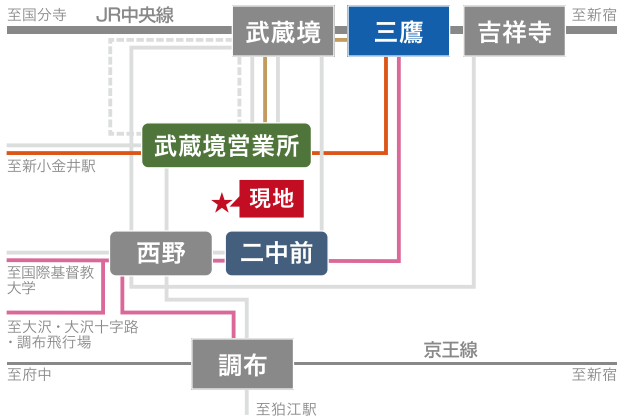

「武蔵境」駅へ

合計 平日1日: **274**本 / 通勤時(7・8時台): **41**本

<p>二中前より</p> <p>平日1日: <b>53</b>本 / 通勤時: <b>8</b>本</p>	<p>境93</p> <p>FINE COURT 徒歩 3~4分</p> <p>二中前バス停A</p> <p>バス乗車 9分</p> <p>「武蔵境駅南口」バス停</p> <p><small>※徒歩3分(No.1~7)、徒歩4分(No.8~15)</small></p>
<p>武蔵境営業所より</p> <p>平日1日: <b>146</b>本 / 通勤時: <b>23</b>本</p>	<p>境91 鷹57 ムーバス</p> <p>FINE COURT 徒歩 7~8分</p> <p>武蔵境営業所バス停A</p> <p>バス乗車 境91 鷹57 11分 5~6分 ムーバス 13分</p> <p>「武蔵境駅南口」バス停</p> <p><small>※徒歩7分(No.13~15)、徒歩8分(No.1~12)</small></p>
<p>西野より</p> <p>平日1日: <b>143</b>本 / 通勤時: <b>22</b>本</p>	<p>境91 吉01</p> <p>FINE COURT 徒歩 7分</p> <p>西野バス停A</p> <p>バス乗車 境91 14分 吉01 16分</p> <p>「武蔵境駅南口」バス停</p> <p><small>※徒歩7分(No.1~15)</small></p>

## 「武蔵境」駅から

■「武蔵境」駅バスのりば案内図

- ②のりば 境93
- ③のりば 境91
- ④のりば 鷹57 吉01
- ①のりば 吉01

※記載のバス乗車時間は、始発から最終までの間において、目的地に到着する所要時間が最多のものを表記しています。  
 なお、便数も含め、乗車バス停から目的地に至る複数系統を合計して算出しています。(2023年12月現在)

「三鷹」駅

「三鷹」駅へ、1日合計212本の豊富なバス便。