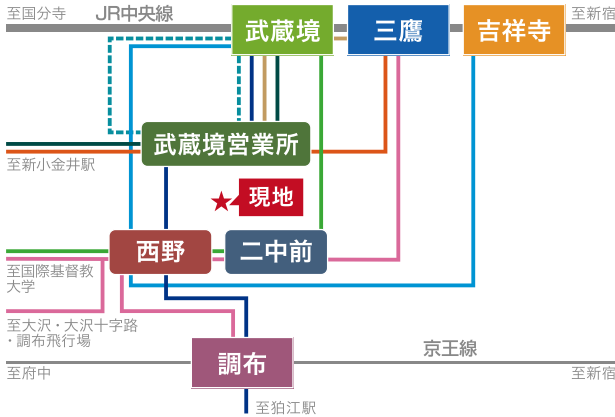

## 「武蔵境」駅南口からのご案内

- ① 「武蔵境」駅南口より、武蔵野プレイスを目指してロータリー沿いを直進。

- ② 信号を渡って直進。

- ③ 左側に境南小学校が見えるT字路を右折。富士見通りに接続。

- ④ T字路を左折。

- ⑤ デイリーヤマザキ三鷹井口3丁目店がある交差点を直進。

- ⑥ T字路を右折。

- ⑦ 十字路を左折。  
約70m先左側が現地です。

### 【カーナビ・地図アプリ入力用住所】 東京都三鷹市深大寺1-6

※本物件の住居表示は未確定のため、カーナビ・地図アプリの示す地点が多少ずれる場合がございます。

「ファインコート三鷹深大寺」インフォメーションデスク

☎ 0120-516-321

☐ 営業時間 / 平日 11:00~17:00  
土・日・祝 10:00~17:00  
☐ 定休日 / 火・水・木曜日

さまざまな方面やルートが選べる3つのバス停から、「武蔵境」「三鷹」「吉祥寺」「調布」へ軽快アクセス。