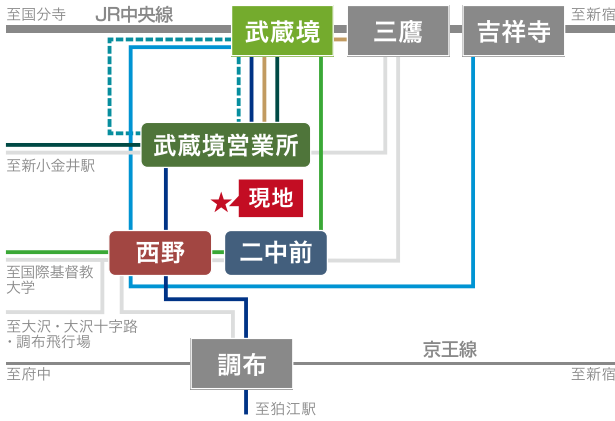

「武蔵境」駅

「武蔵境」駅へ、1日合計274本の豊富なバス便。

鷹51	三鷹駅～国際基督教大学 三鷹駅～調布飛行場 三鷹駅～大沢 三鷹駅～大沢十字路 三鷹駅～調布駅北口	境91	武蔵境駅南口～狛江営業所 武蔵境駅南口～狛江駅北口 武蔵境駅南口～調布駅北口 武蔵境駅南口～新小金井駅 武蔵境駅南口～武蔵境営業所
鷹53	三鷹駅～新小金井駅	境93	武蔵境駅南口～国際基督教大学
	三鷹駅～武蔵境営業所	吉01	吉祥寺駅～武蔵境駅南口
鷹57	三鷹駅～武蔵境営業所	ムーバス	境南西循環