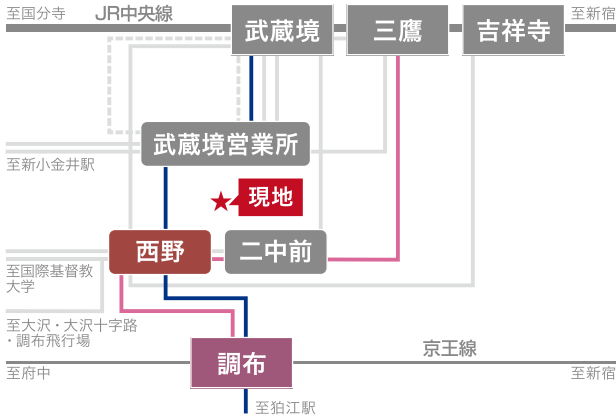

### ■「三鷹」駅バスのりば案内図

②のりば 鷹53 ③のりば 鷹57

⑤のりば 鷹51

※〔鷹51〕系統の23：37発の最終バスは深夜バスです。運賃倍額となります。

※記載のバス乗車時間は、始発から最終までの間において、目的地に到着する所要時間が最多のものを表記しています。  
 なお、便数も含め、乗車バス停から目的地に至る複数系統を合計して算出しています。(2023年12月現在)

「吉祥寺」駅

「吉祥寺」駅へ、1日合計74本運行。

「吉祥寺」駅へ

「吉祥寺」駅から

※記載のバス乗車時間は、始発から最終までの間において、目的地に到着する所要時間が最多のものを表記しています。なお、便数も含め、乗車バス停から目的地に至る複数系統を合計して算出しています。(2023年12月現在)

「吉祥寺」駅バスのりば案内図

「調布」駅

「調布」「狛江」方面へも  
1日合計85本のバス便でアクセス可能。

鷹51	三鷹駅～国際基督教大学	境91	武蔵境駅南口～狛江営業所
	三鷹駅～調布飛行場		武蔵境駅南口～狛江駅北口
	三鷹駅～大沢		武蔵境駅南口～調布駅北口
鷹53	三鷹駅～大沢十字路	境93	武蔵境駅南口～新小金井駅
	三鷹駅～調布駅北口		武蔵境駅南口～武蔵境営業所
鷹57	三鷹駅～新小金井駅	吉01	吉祥寺駅～武蔵境駅南口
	三鷹駅～武蔵境営業所		ムーバス 境南 西循環

「調布」駅へ

「調布」駅から

※記載のバス乗車時間は、始発から最終までの間において、目的地に到着する所要時間が最も多いものを表記しています。  
なお、便数も含め、乗車バス停から目的地に至る複数系統を合計して算出しています。(2023年12月現在)