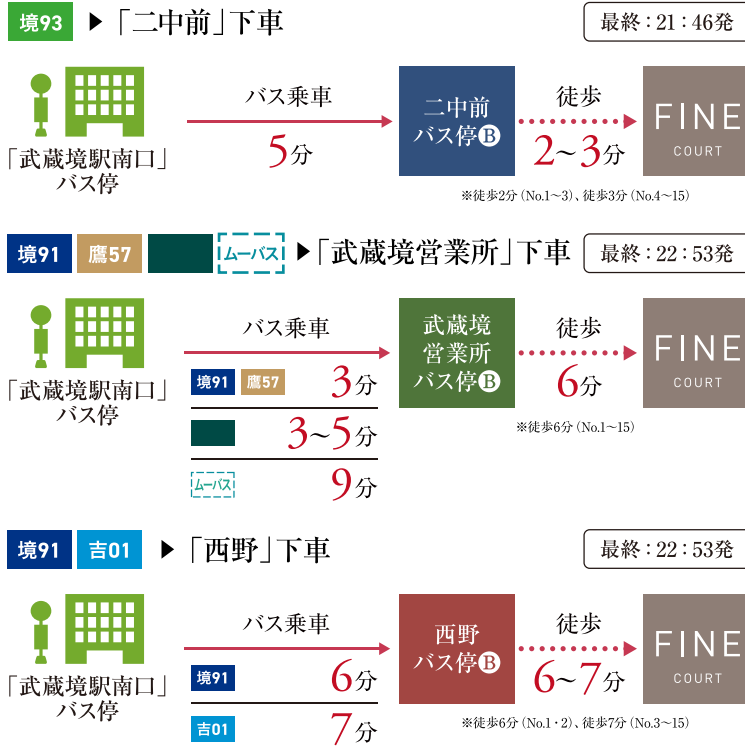

「武蔵境」駅から

- ②のりば 境93
- ③のりば 境91
- ④のりば 鷹57 吉01
- ①のりば 吉01

※記載のバス乗車時間は、始発から最終までの間において、目的地に到着する所要時間が最多のものを表記しています。
なお、便数も含め、乗車バス停から目的地に至る複数系統を合計して算出しています。(2023年12月現在)