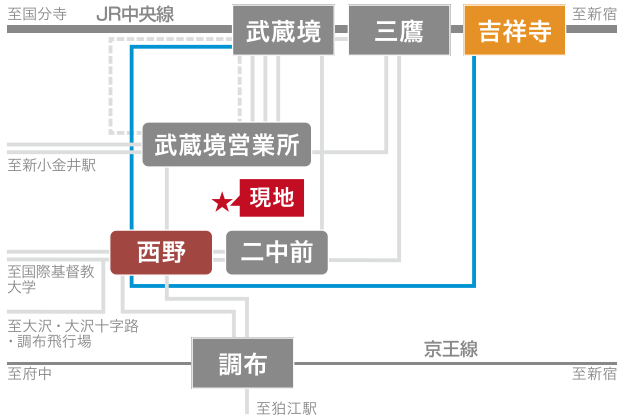

「吉祥寺」駅

「吉祥寺」駅へ、1日合計74本運行。

ショッピングやお子様の塾通いにバスの直通便が便利。