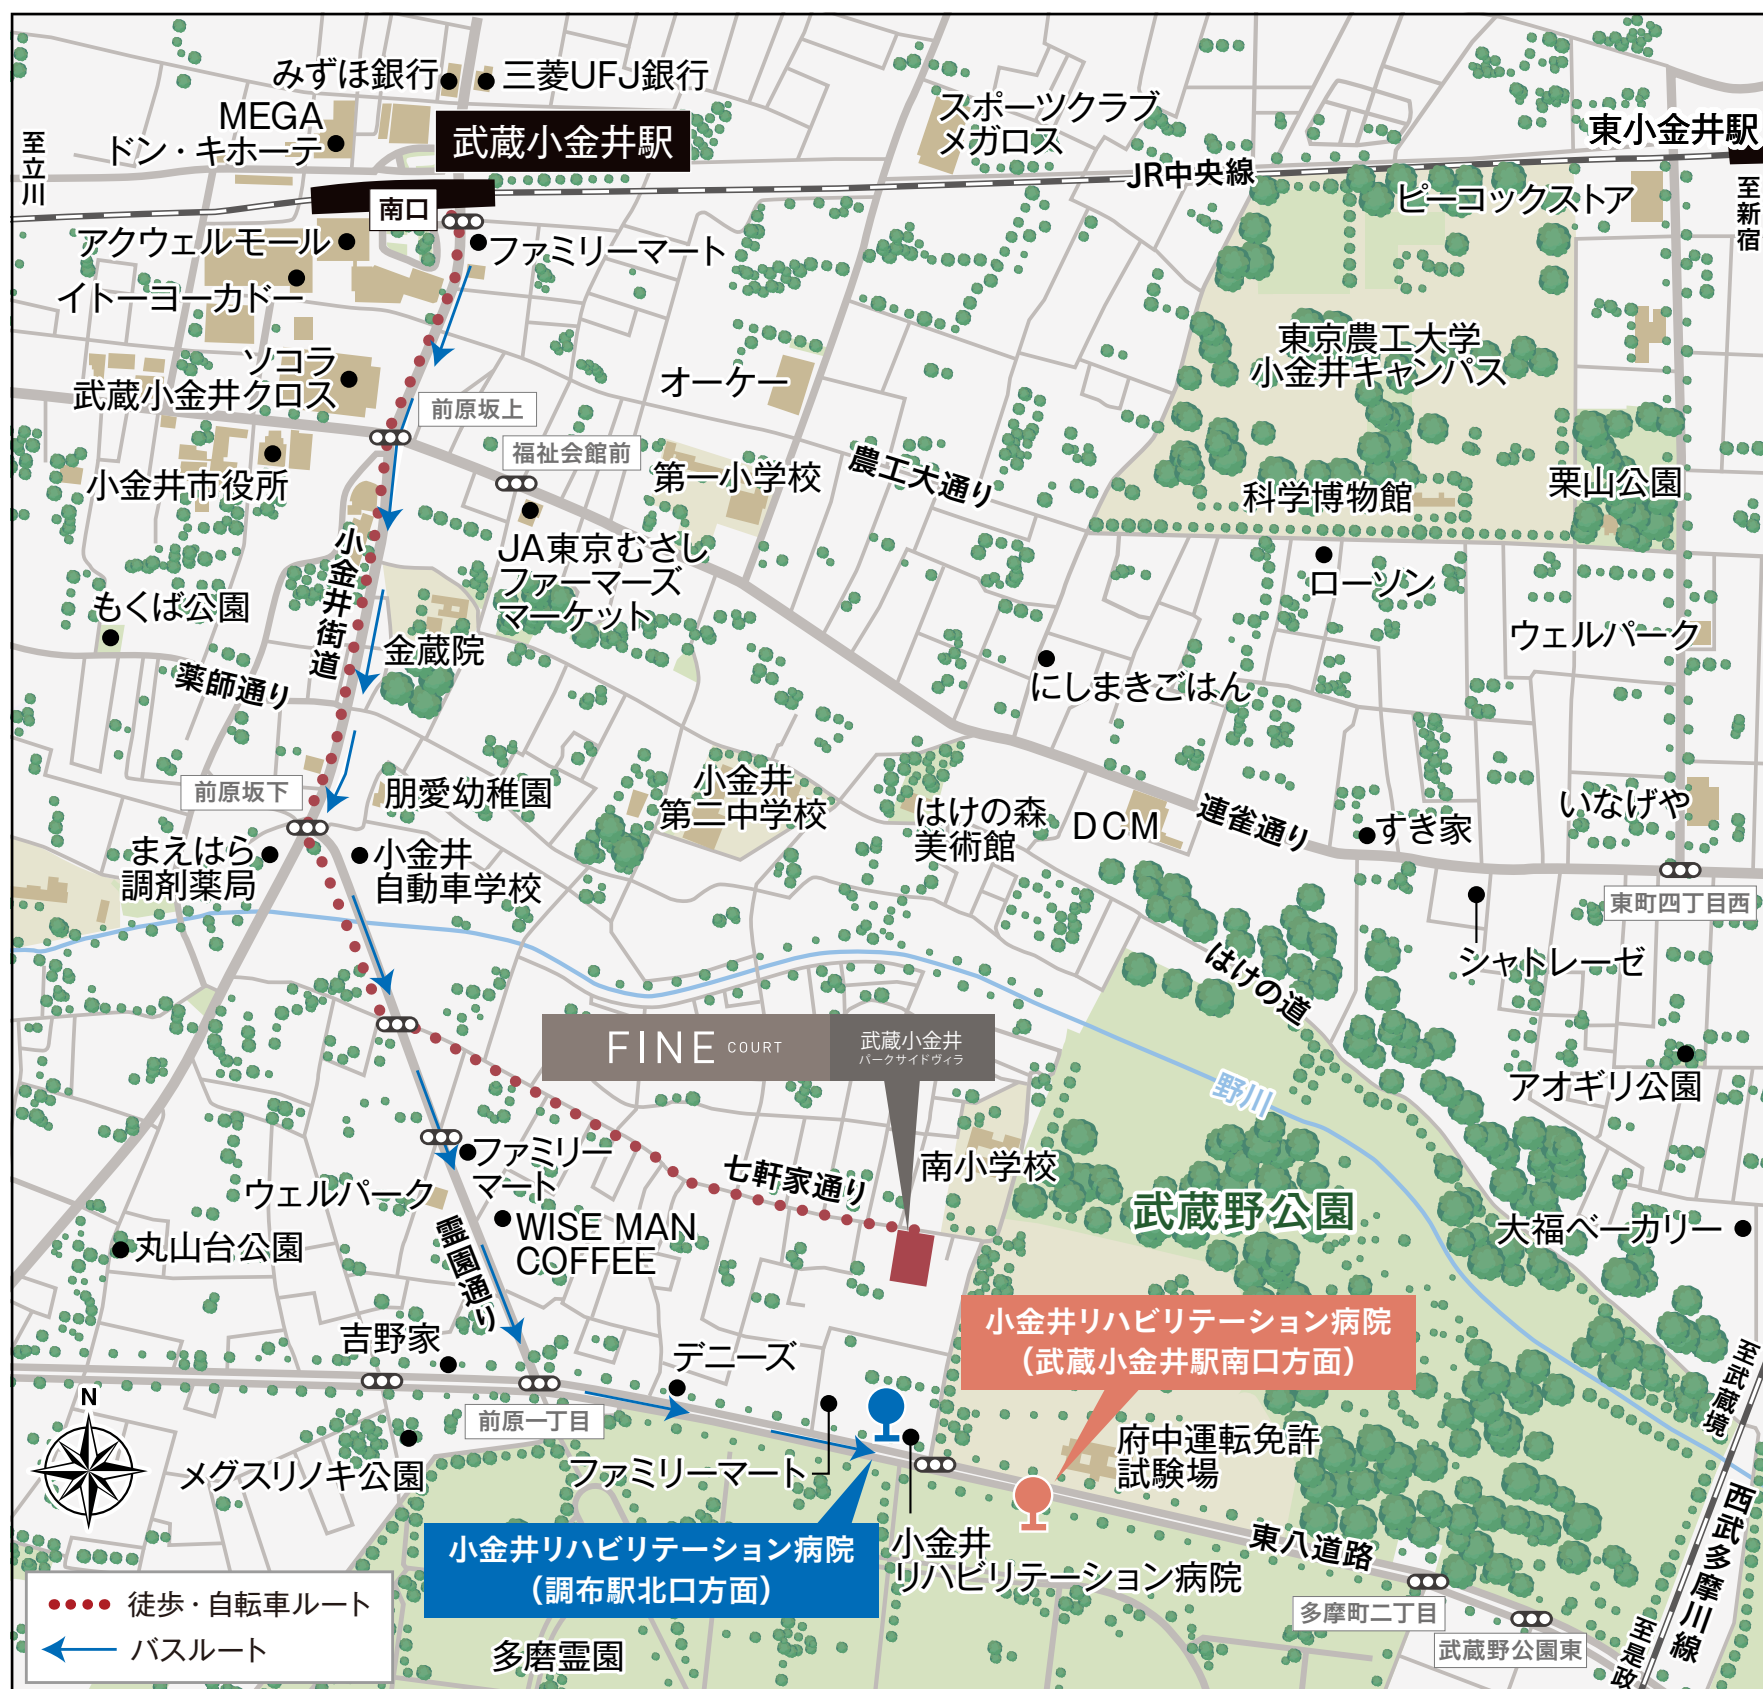

現地案内図

JR中央線「武蔵小金井」駅徒歩20~21分/自転車で約9分(約1.6km)

お車でお越しの方へのご案内

七軒家通りの一部に歩行者専用の時間帯(7:00~9:00・15:00~18:00)があります。
※通行許可証を所持している居住者は上記時間帯でも通行可能です。

お車でお越しの際は下記住所をカーナビ・地図アプリに入力してください

【カーナビ・地図アプリ入力用住所】東京都小金井市前原町1-4-18