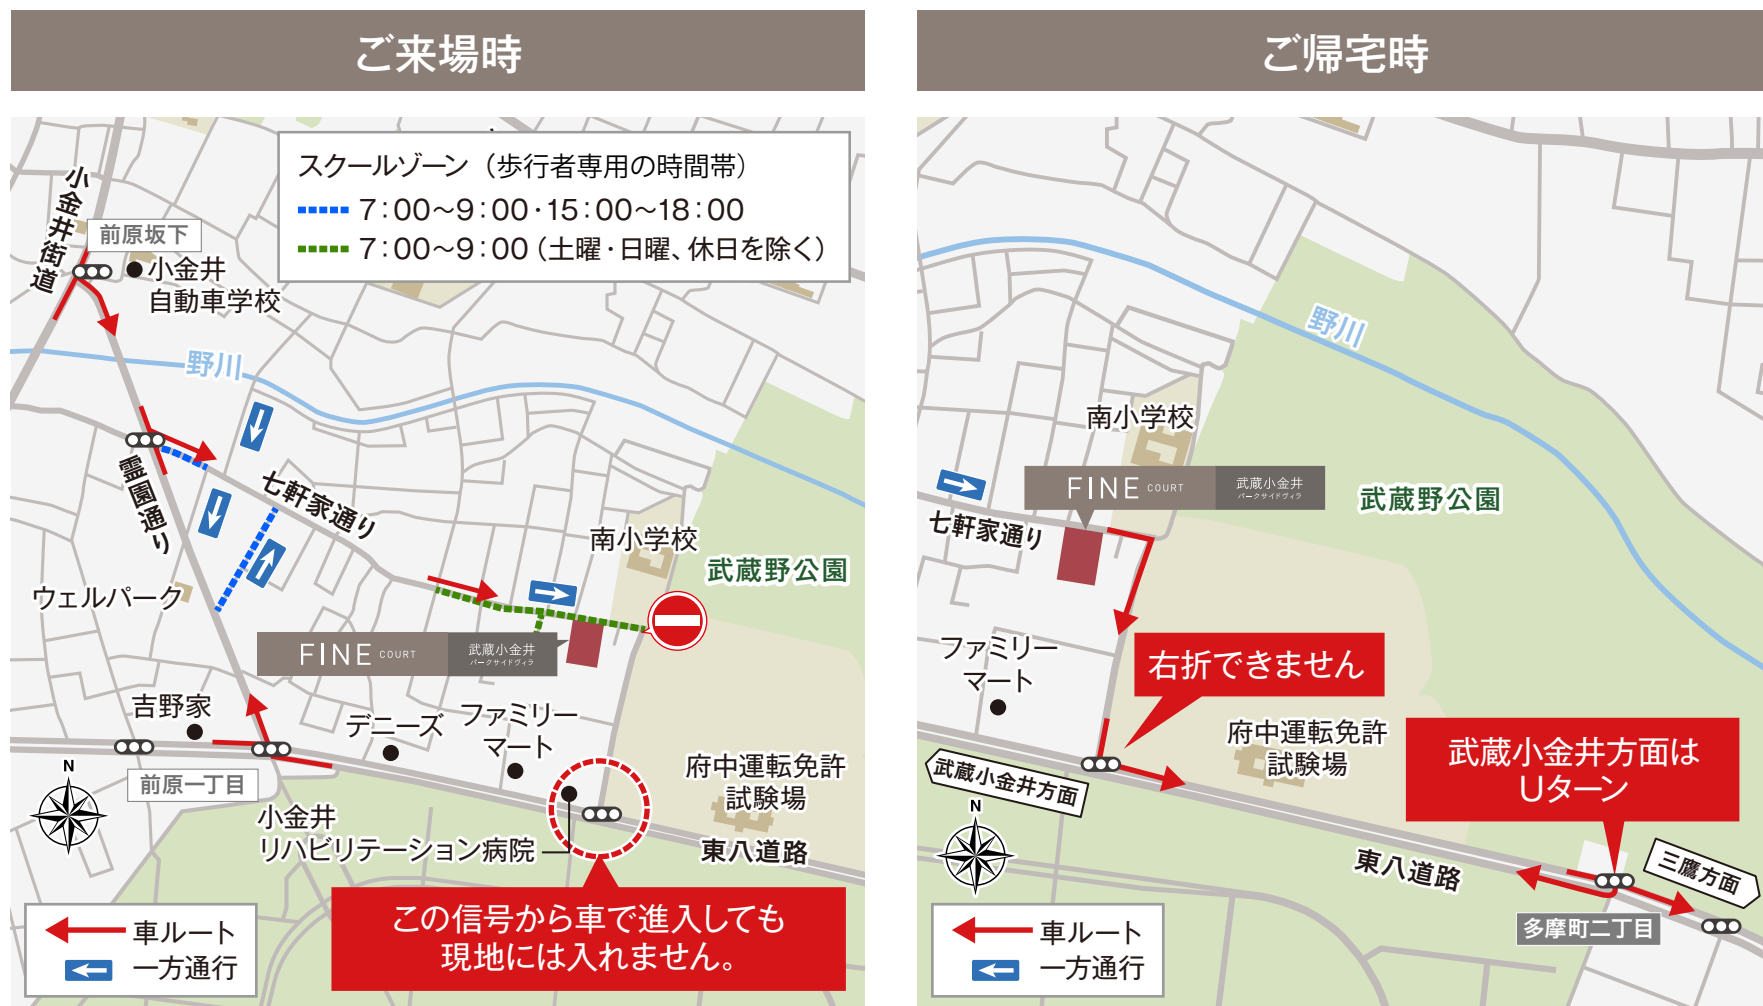

現地案内図

JR中央線「武蔵小金井」駅徒歩20~21分/自転車で約9分(約1.6km)

お車でお越しの方へのご案内

七軒家通りの一部に歩行者専用の時間帯(7:00~9:00・15:00~18:00)があります。
※通行許可証を所持している居住者は上記時間帯でも通行可能です。

お車でお越しの際は下記住所をカーナビ・地図アプリに入力してください

【カーナビ・地図アプリ入力用住所】東京都小金井市前原町1-4-18

※本物件の住居表示は未確定のため、カーナビ・地図アプリの示す地点が多少ずれる場合がございます。

「ファインコート武蔵小金パークサイドヴィラ」インフォメーションデスク
☎ 0120-321-524

□営業時間/土日 10:00~17:00
平日 11:00~17:00
□定休日/火・水・木曜日