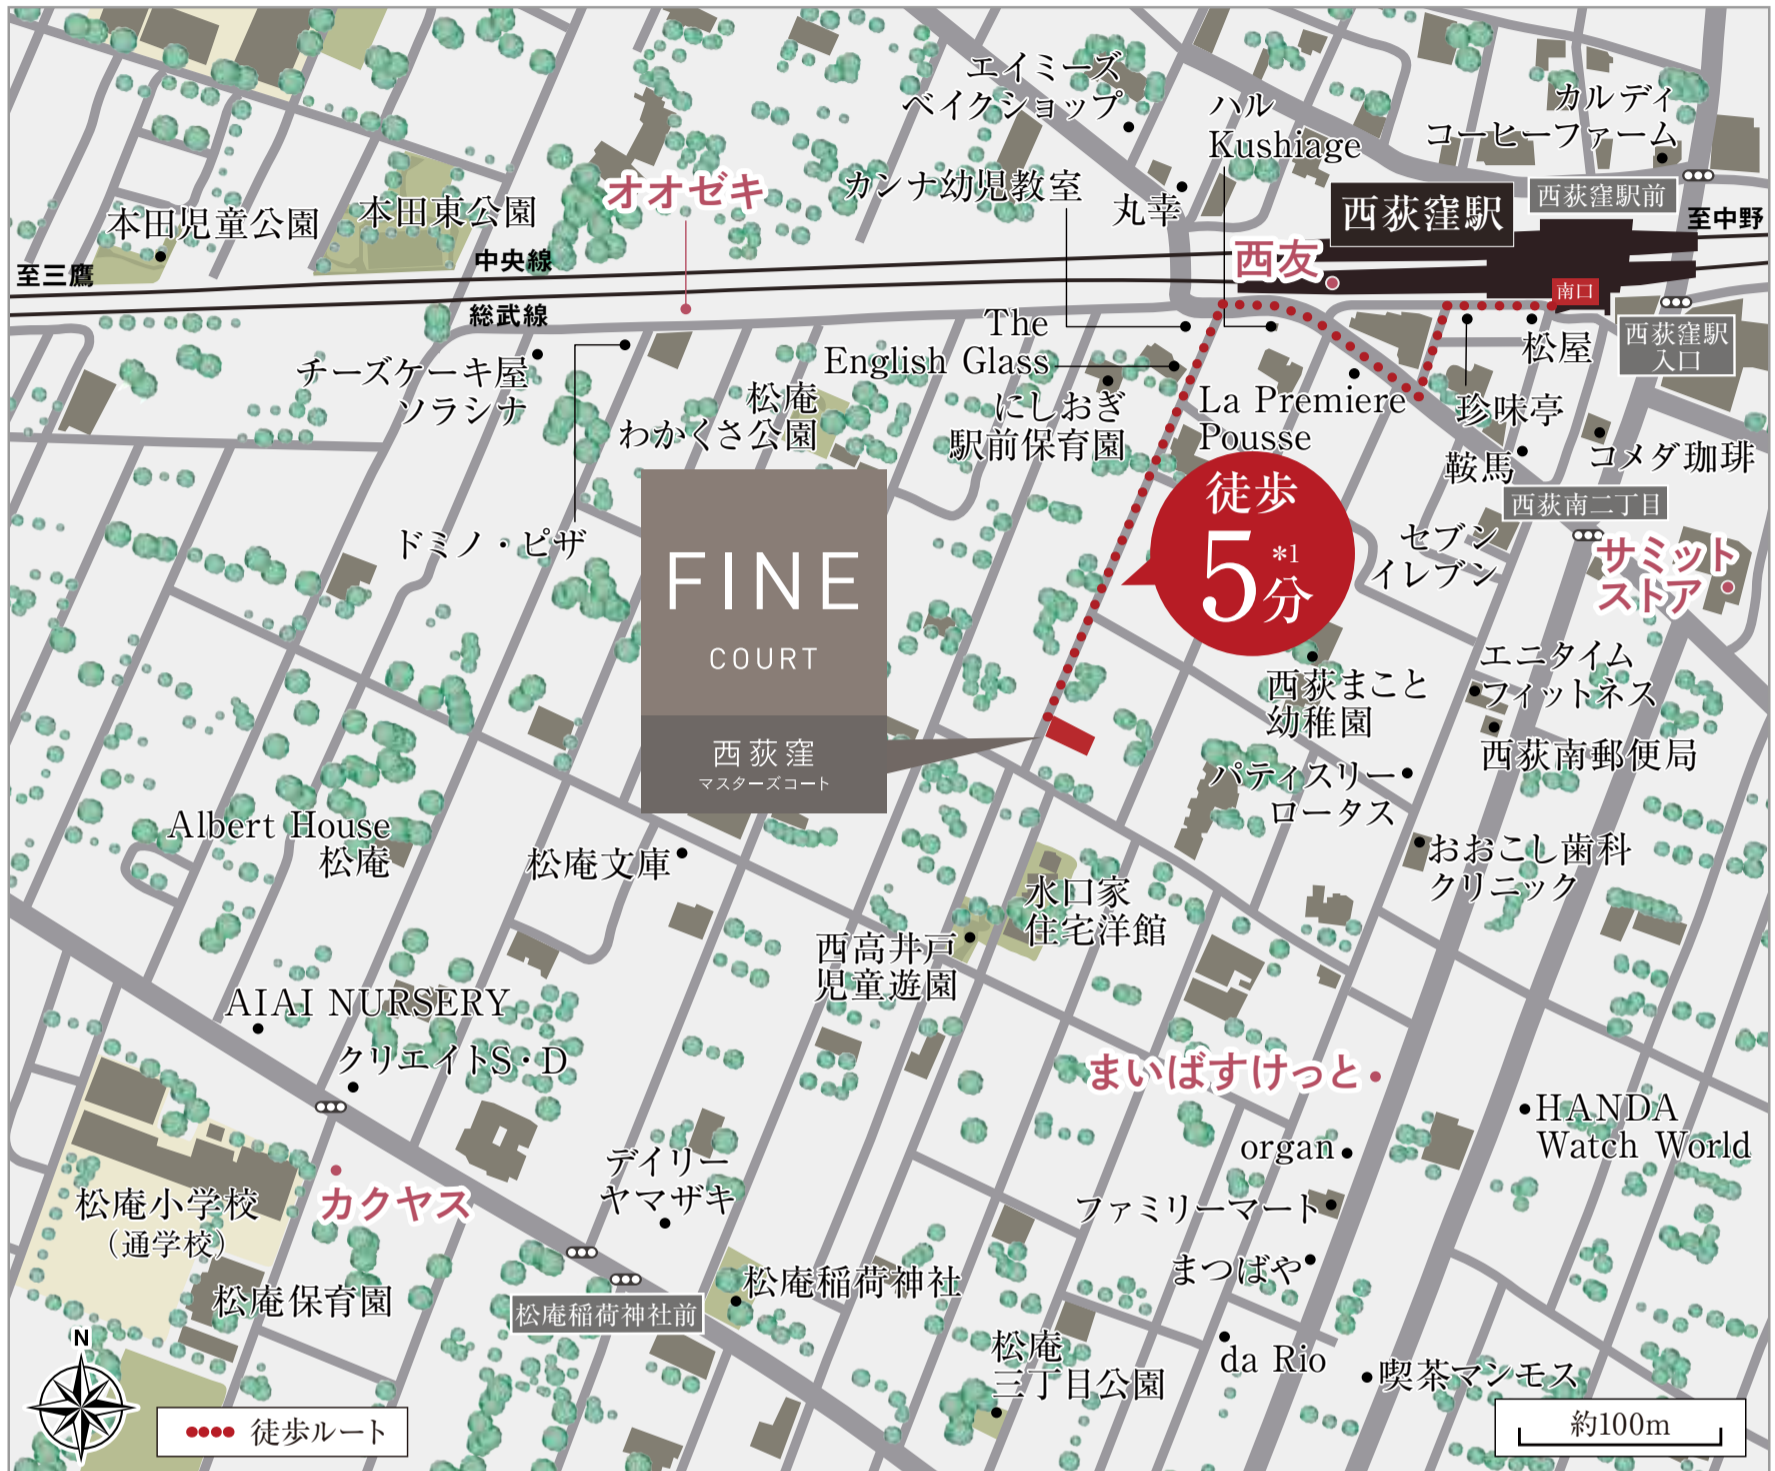

現地案内図

*1: JR中央線「西荻窪」駅/南口利用時: 徒歩5分 (No.1・2)

お車でお越しの際は、下記住所をカーナビ・地図アプリに入力してください。

【カーナビ・地図アプリ入力用住所】
東京都杉並区松庵3-34-5

※本物件の住居表示は未確定のため、カーナビ・地図アプリの示す地点が多少ずれる場合がございます。

「ファインコート西荻窪マスターズコート」インフォメーションデスク

 0120-321-675