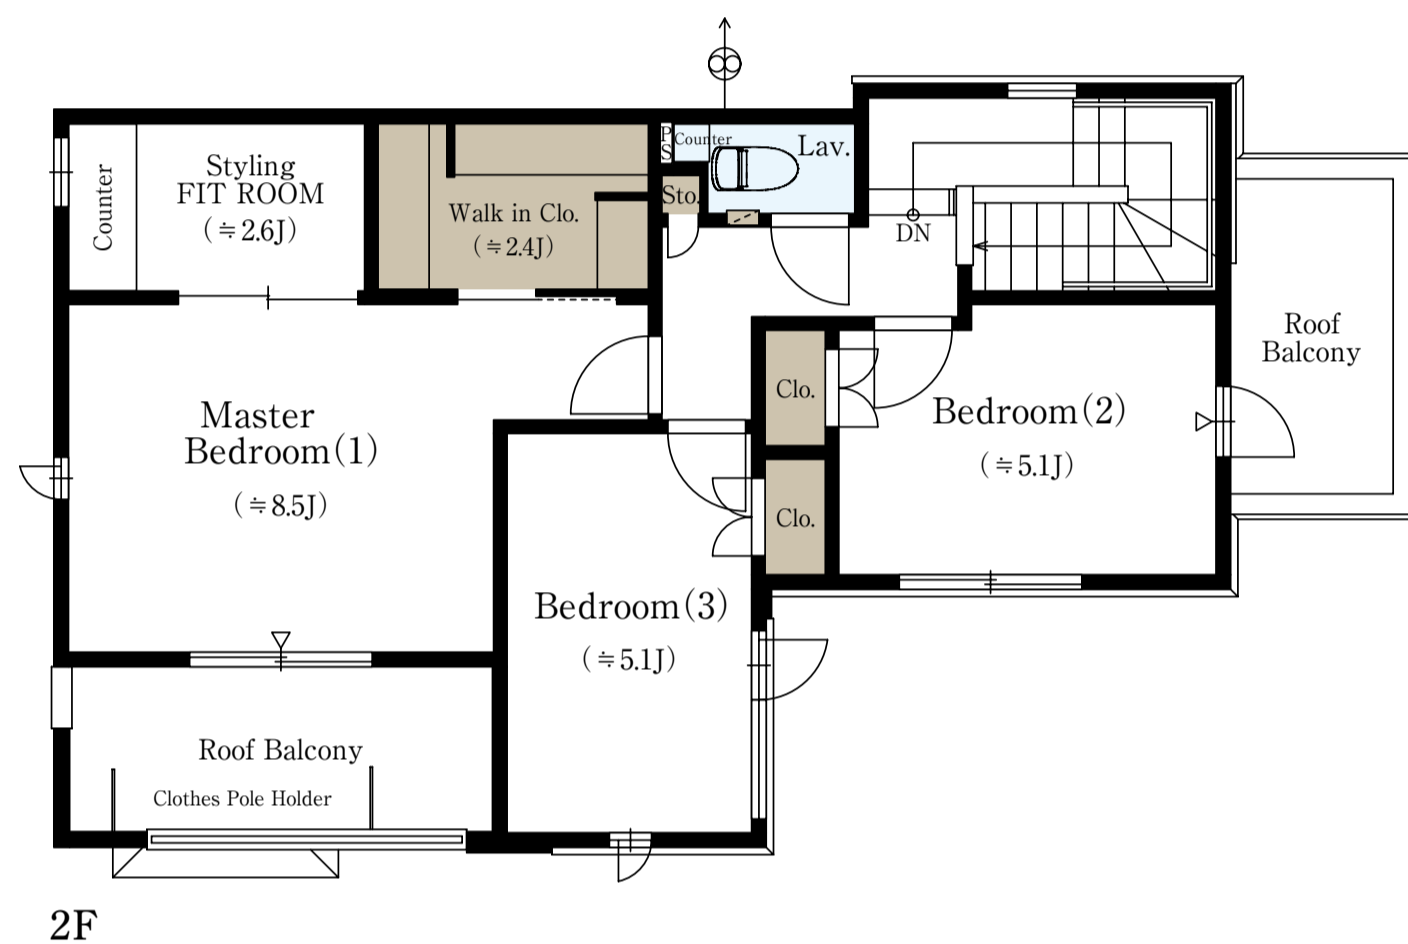

**FINE COURT** 世田谷岡本

No.6	<b>3LDK</b> +スタイリングフィットルーム+パークスタイルストレージ+WIC	
	敷地面積 <b>105.17</b> ㎡ (約31.81坪)	延床面積 <b>109.40</b> ㎡ (約33.09坪)

□合計収納量数：約9.4畳 □1階床面積：58.94㎡ □2階床面積：50.46㎡

開放的で回遊性の高い 3面採光の明るいLDK	ルーフバルコニーやスタイリングフィットルーム付き 約8.5畳の主寝室
キッチン～洗面室～玄関がつながる 機能的な家事ラク動線	家事時間を大幅に短縮 ガス衣類乾燥機「乾太くん」設置

■ 収納 ■ 床暖房 ■ 水まわり

[標準天井高] (壁芯)

Living Dining	Kitchen	Master Bedroom Bedroom (2) (3)	Styling FIT ROOM
～約2,600mm	～約2,600mm	約2,400mm	約2,300mm

※施工等の関係で変更になる場合がございます。詳しくは施工図等でご確認ください。※外構の石、タイル等はおおよその施工範囲を示したものです。※坪数と畳数は約表記です。※J=約畳数 ※WIC=ウォークインクローゼット ※延床面積に駐輪場範囲約5.11㎡を含んでいます。