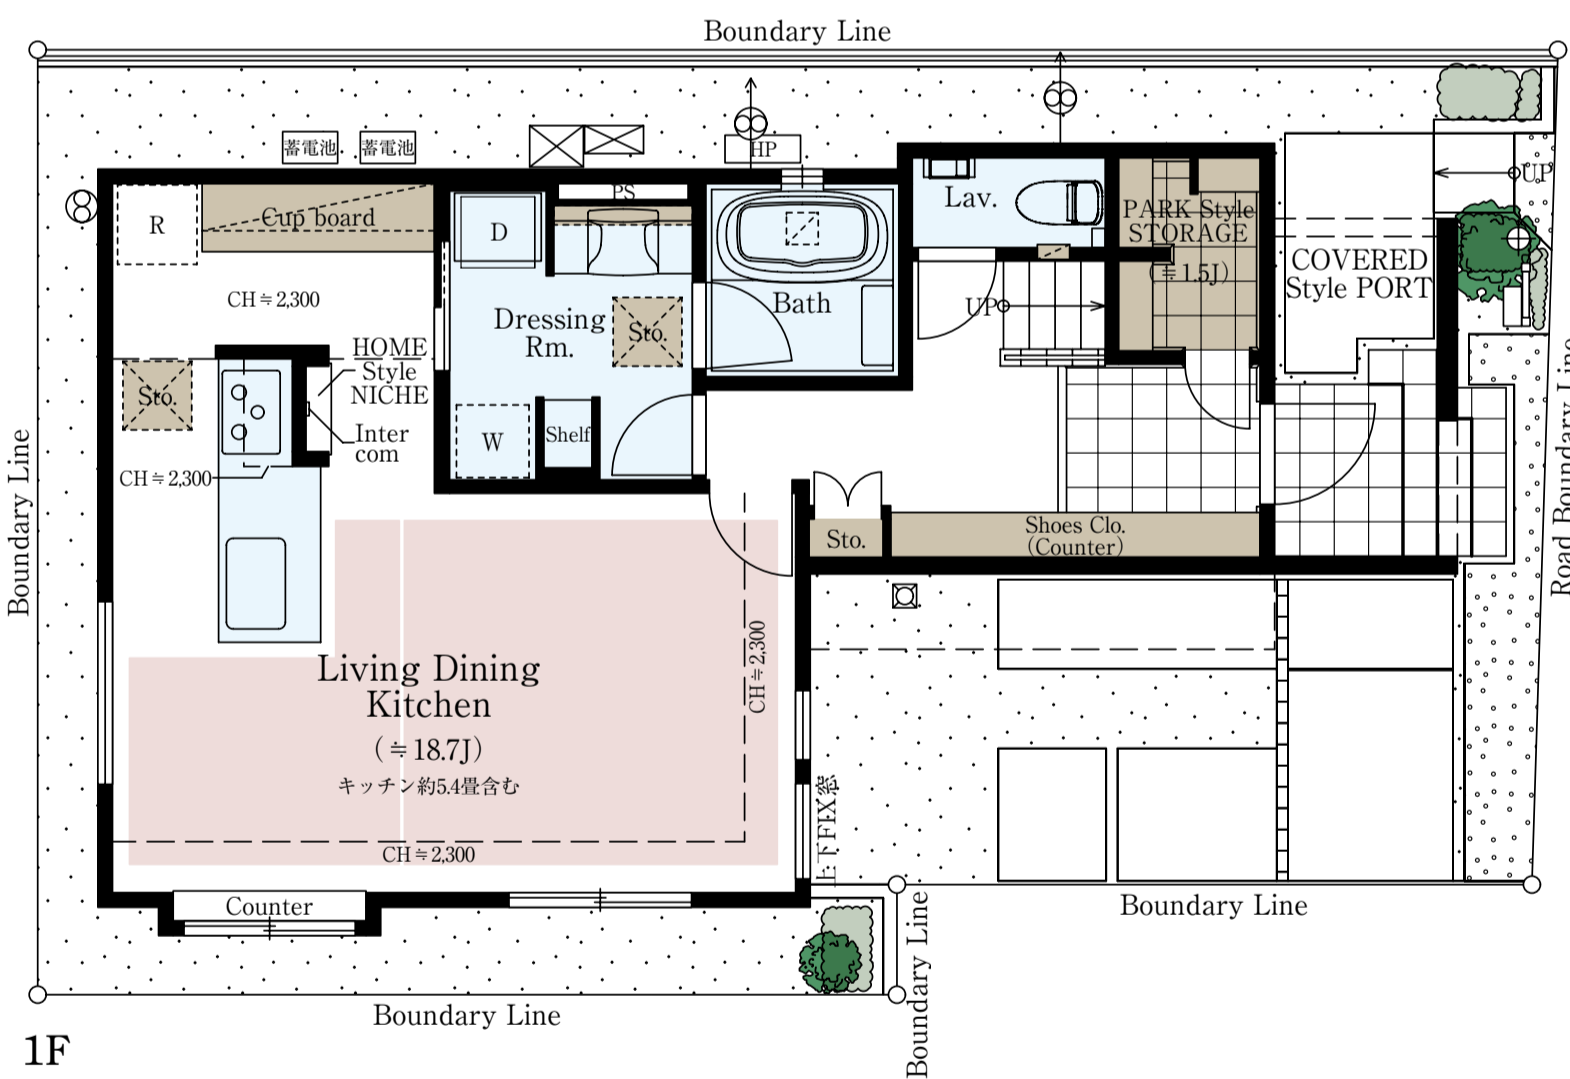

**FINE COURT** 世田谷岡本

No.6	<b>3LDK</b> +スタイリングフィットルーム+パークスタイルストレージ+WIC	
	敷地面積 <b>105.17</b> ㎡ (約31.81坪)	延床面積 <b>109.40</b> ㎡ (約33.09坪)

□合計収納量数：約9.4畳 □1階床面積：58.94㎡ □2階床面積：50.46㎡

開放的で回遊性の高い 3面採光の明るいLDK	ルーフバルコニーやスタイリングフィットルーム付き 約8.5畳の主寝室
キッチン～洗面室～玄関がつながる 機能的な家事ラク動線	家事時間を大幅に短縮 ガス衣類乾燥機「乾太くん」設置

■ 収納 ■ 床暖房 ■ 水まわり

[標準天井高] (壁芯)

Living Dining	Kitchen	Master Bedroom Bedroom (2) (3)	Styling FIT ROOM
～約2,600mm	～約2,600mm	約2,400mm	約2,300mm

※施工等の関係で変更になる場合がございます。詳しくは施工図等でご確認ください。※外構の石、タイル等はおおよその施工範囲を示したものです。※坪数と畳数は約表記です。※J=約畳数 ※WIC=ウォークインクローゼット ※延床面積に駐輪場範囲約5.11㎡を含んでいます。