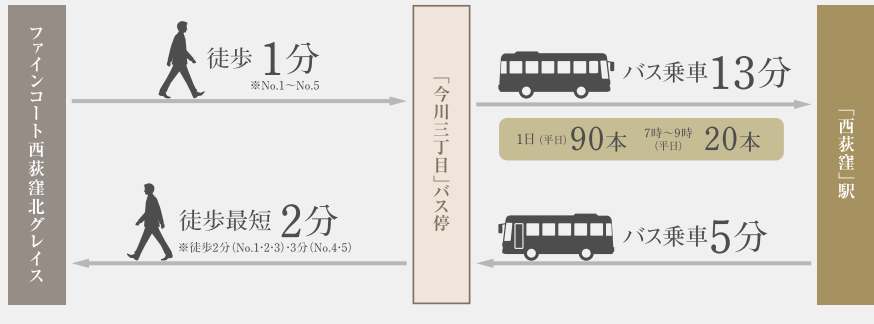

現地からJR中央線「西荻窪」駅までのご案内

※「西荻窪」駅 徒歩20分 (No.1・2)・21分 (No.3・4・5)、バス5分、バス併徒歩2分 (No.1・2・3)・3分 (No.4・5)

〈BUS ACCESS〉

バスアクセス

「西荻窪」駅へは、バス便が便利!

平日1日90本

7時～9時は
計20本運行

● 現地から「西荻窪」駅へ

[地図アプリ入力住所] 東京都杉並区今川三丁目22-3

※本物件の住居表示は未確定のため、カーナビ・地図アプリの示す地点が多少ずれる場合がございます。

0120-321-675

営業時間 / 土日祝 : 10:00～17:00

平日 : 11:00～17:00

定休日 / 毎週火・水・木曜日 (祝日は除く)