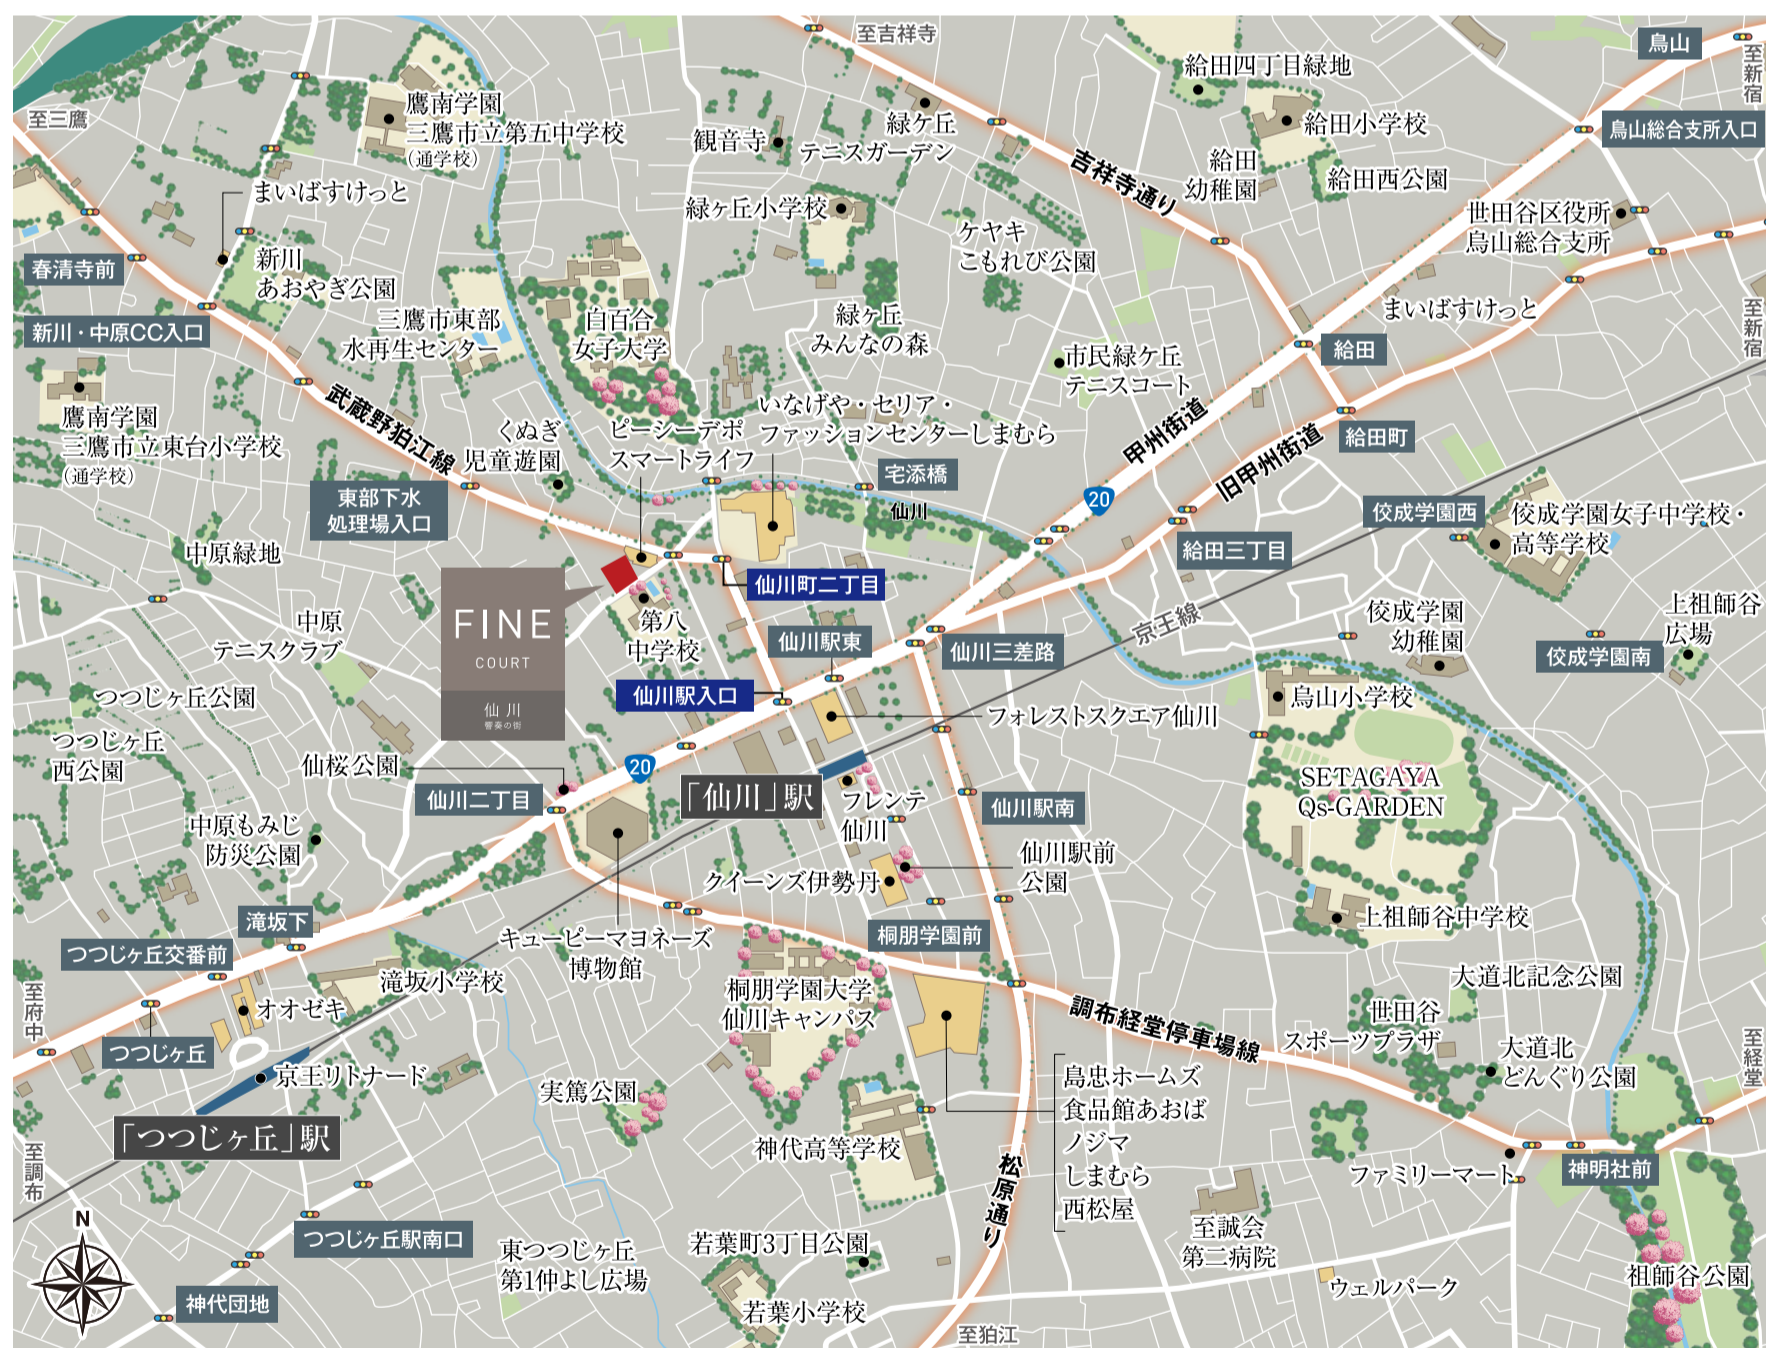

現地案内図

\*1: 京王線「仙川」駅/徒歩8分 (No.1~13)

広域案内図

お車でお越しの際は、下記住所をカーナビ・地図アプリに入力してください。

【カーナビ・地図アプリ入力用住所】

東京都三鷹市中原1-1-18 (または「調布市立第八中学校」と入力してください)

※カーナビ・地図アプリの示す地点が多少ずれる場合がございます。

「ファインコート仙川 響奏の街」インフォメーションデスク