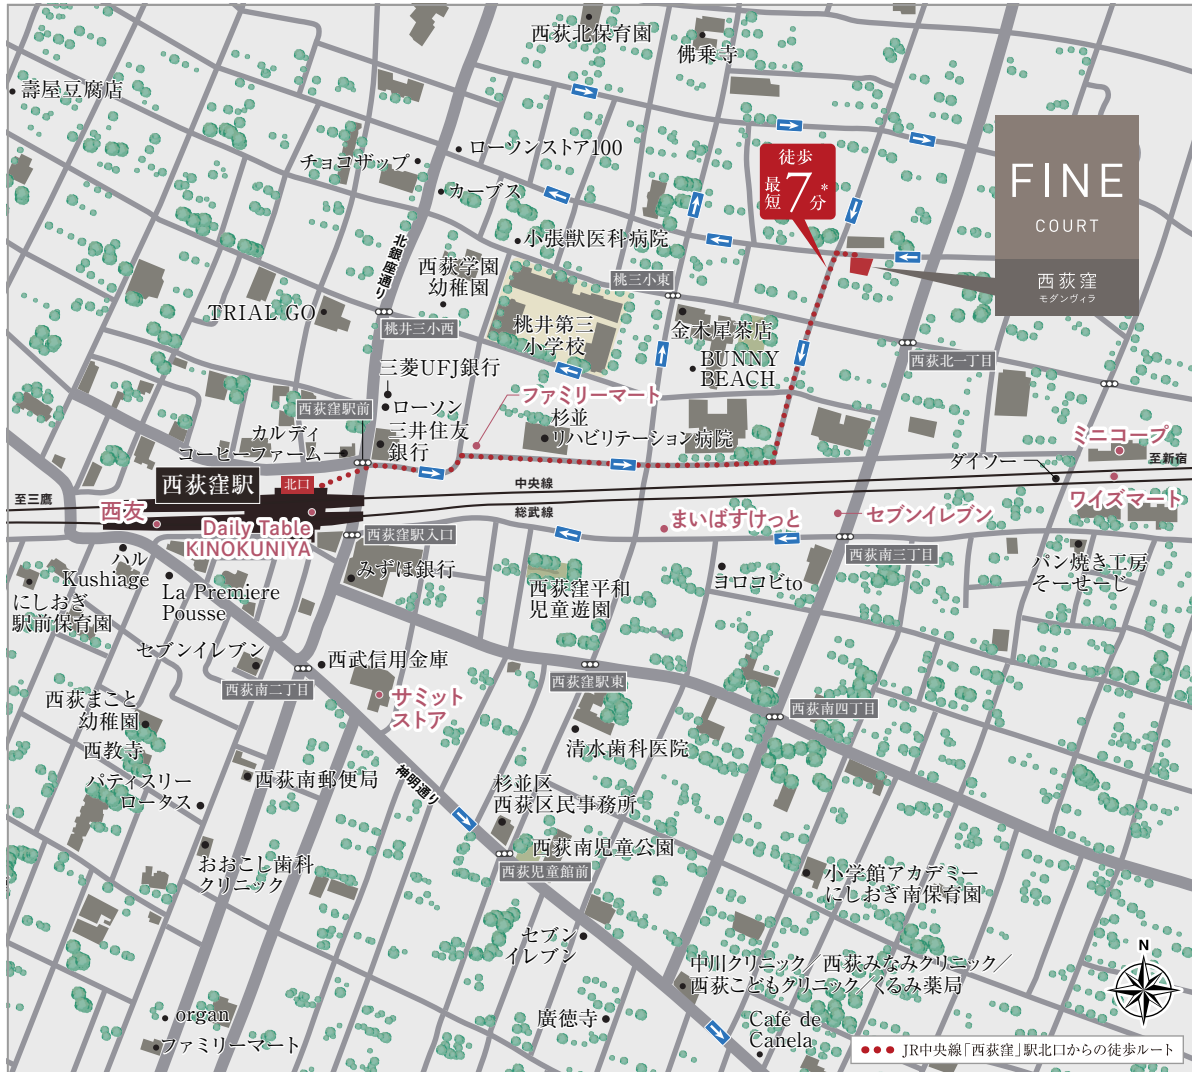

現地案内図

\* JR「西荻窪」駅北口徒歩7分 (No.1) ・徒歩8分 (No.2)

お車でお越しの際は、下記住所をカーナビ・地図アプリに入力してください。

【カーナビ・地図アプリ入力用住所】  
東京都杉並区西荻北2-18-10

※本物件の住居表示は未確定のため、カーナビ・地図アプリの示す地点が多少ずれる場合がございます。

「ファインコート西荻窪モダンヴィラ」インフォメーションデスク

☎ 0120-321-657