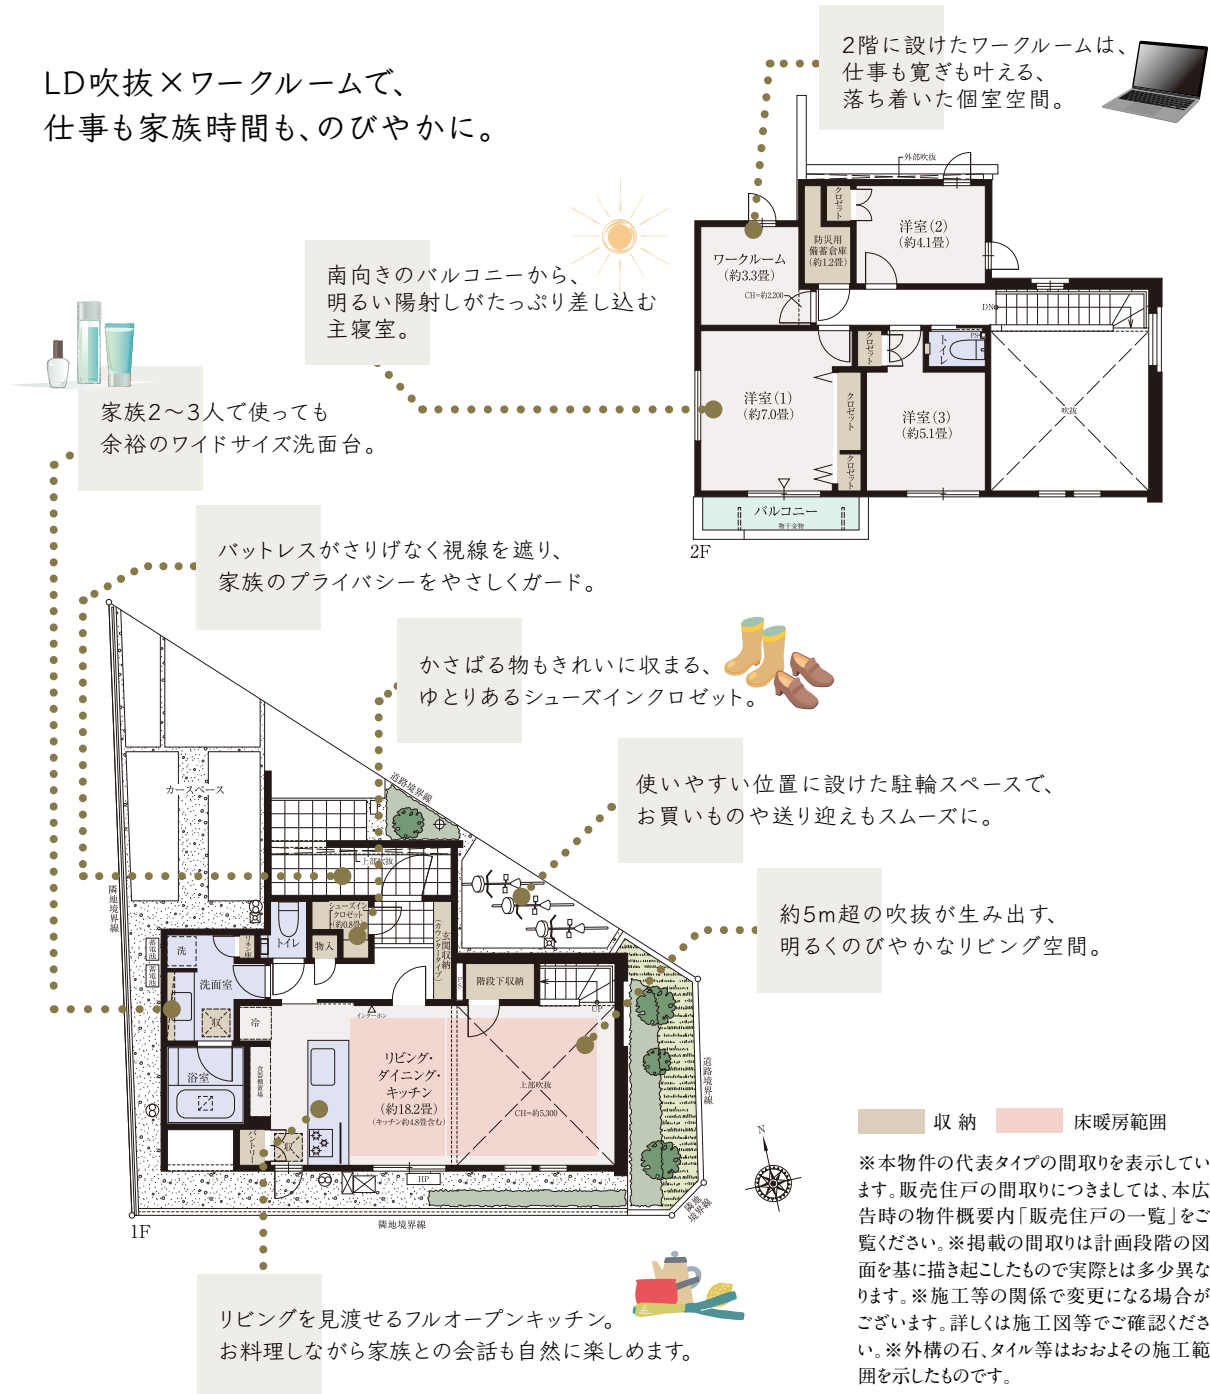

No. 1

4LDK (ワークルーム含む)+シューズインクローゼット+防災用備蓄倉庫

敷地面積
117.43㎡ (約35.52坪)

延床面積
95.85㎡ (約28.99坪)

LD吹抜×ワークルームで、
仕事も家族時間も、のびやかに。

ファインコート杉並高井戸東 レジデンシャルサロン

0120-255-321

営業時間/平日:11:00~17:00 土日:10:00~17:00
定休日/毎週火・水・木曜日