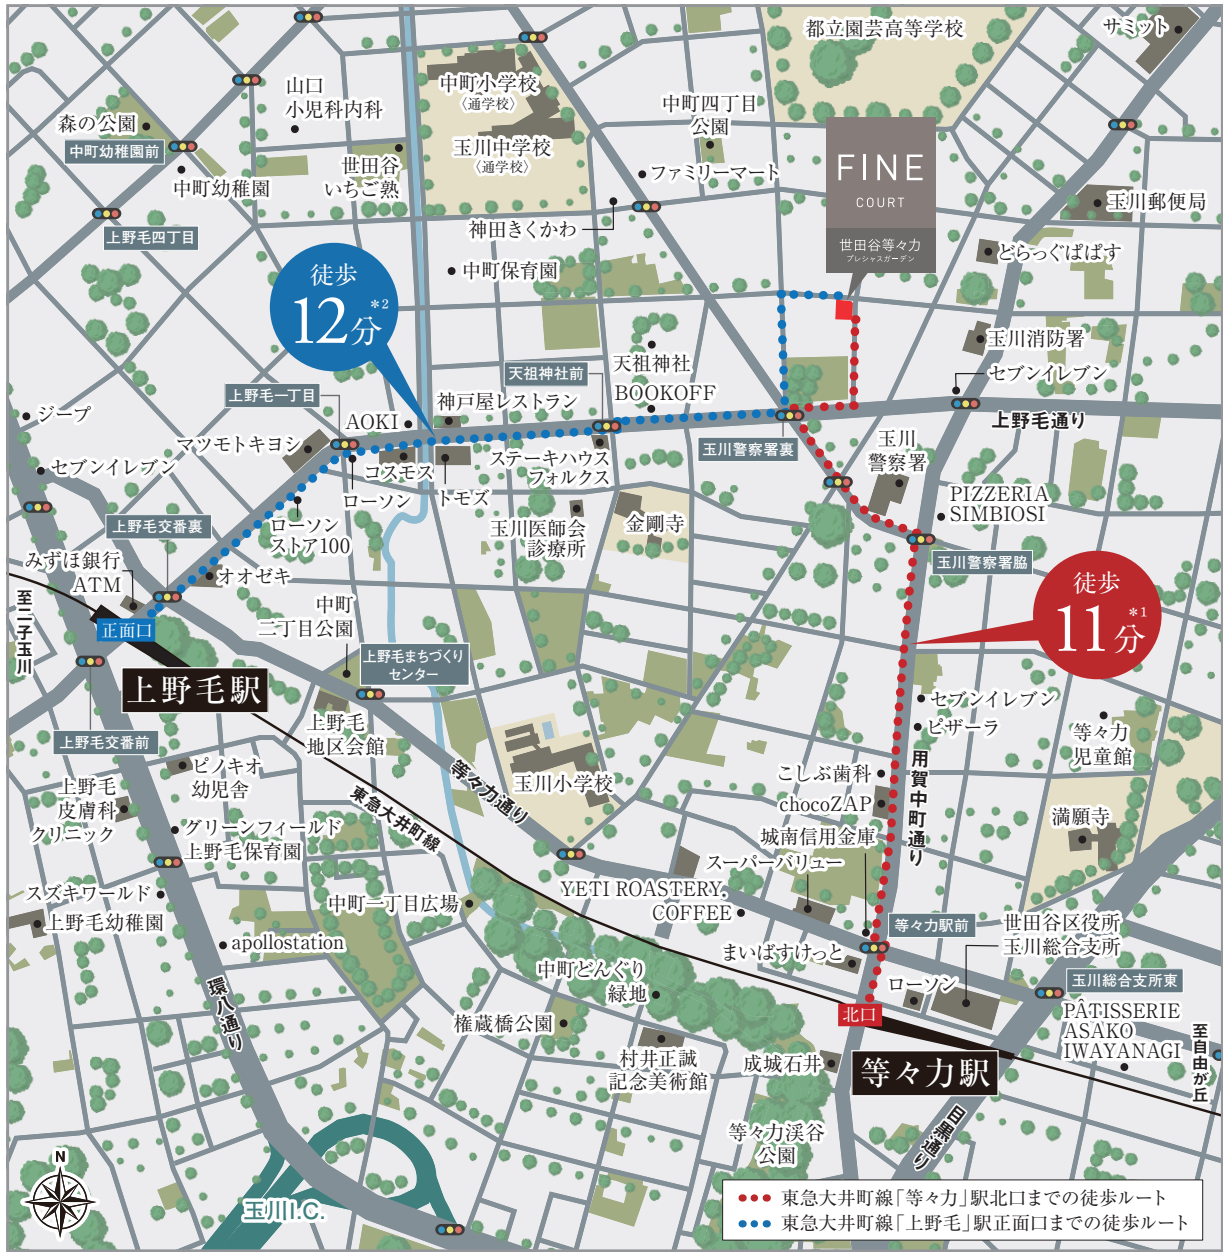

現地案内図

\*1: 東急大井町線「等々カ」駅北口徒歩11分 (No.1~3) \*2: 東急大井町線「上野毛」駅正面口徒歩12分 (No.1~3)

お車でお越しの際は、下記住所をカーナビ・地図アプリに入力してください。

【カーナビ・地図アプリ入力用住所】  
東京都世田谷区中町3-8-14

※本物件の住居表示は未確定のため、カーナビ・地図アプリの示す地点が多少ずれる場合がございます。

「ファインコート世田谷等々カプレシヤスガーデン」インフォメーションデスク