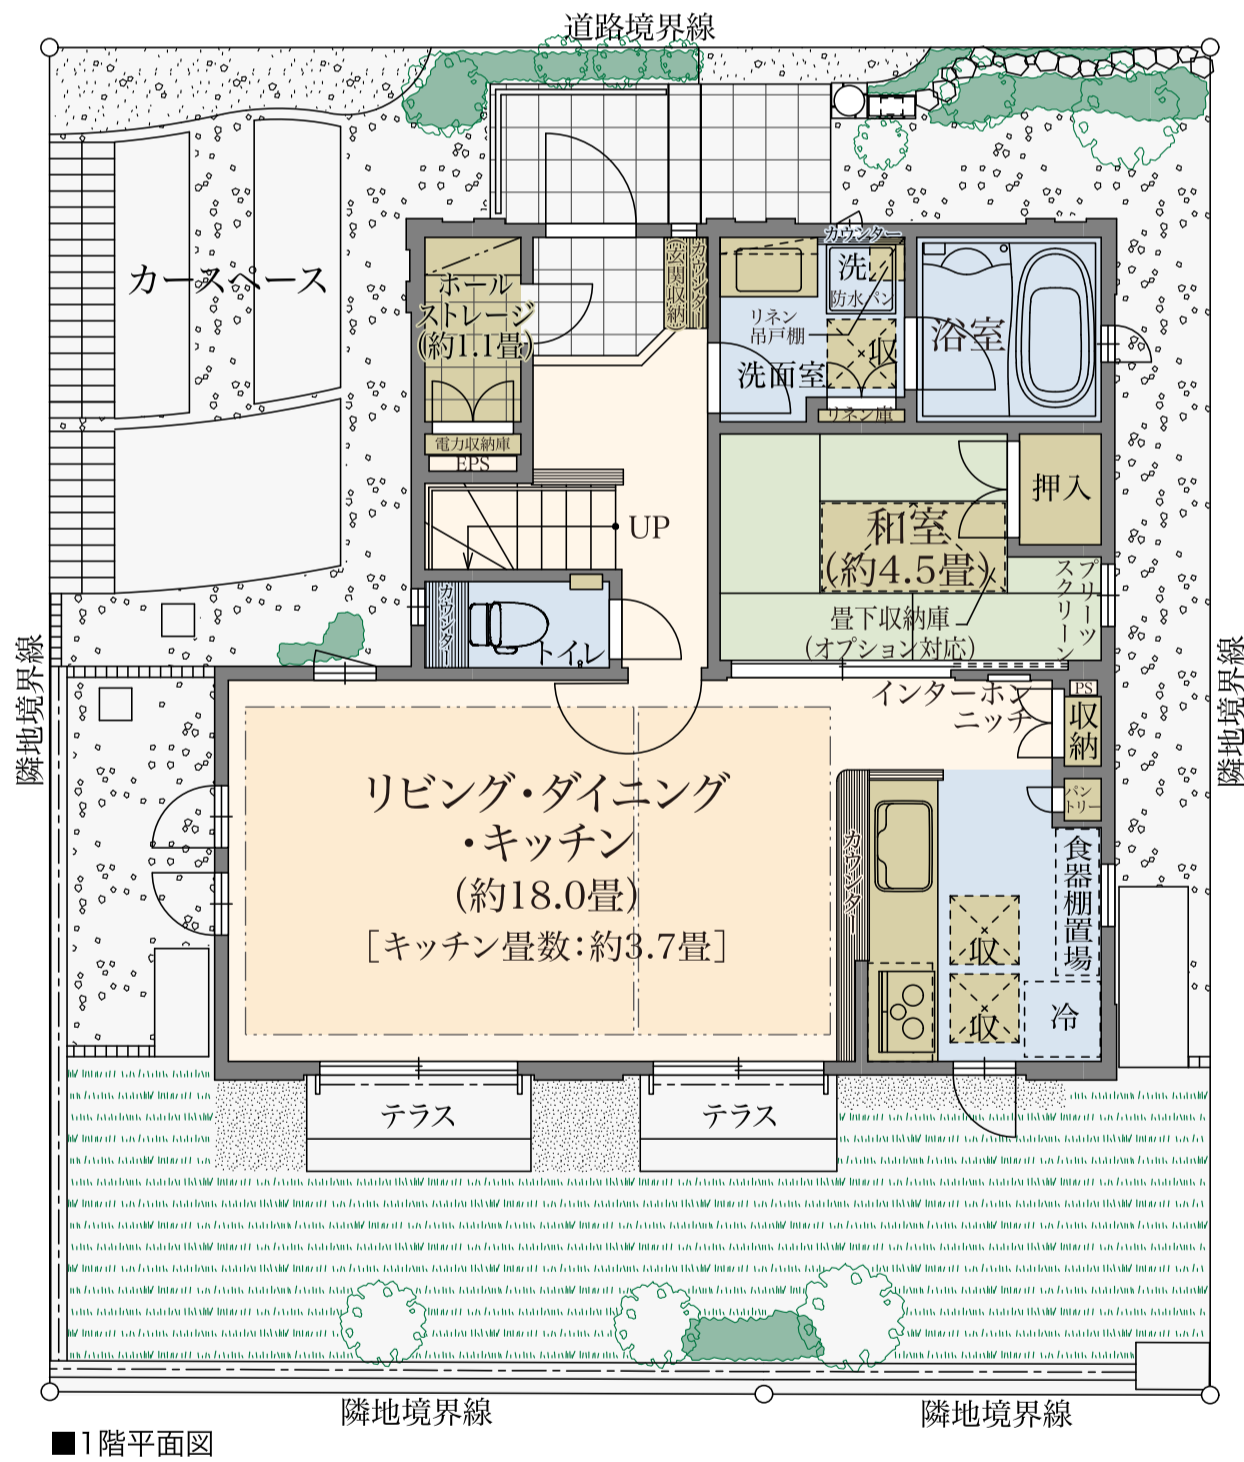

No.1-9
 <先着順販売中住戸>

4LDK
 +ウォークインクローゼット+納戸
 +ホールストレージ

土地面積/ **133.62**m²(約40.42坪)
 建物面積/ **101.06**m²(約30.57坪)

販売価格 **5,080**万円

■ 収納 ■ 床暖房

※掲載の間取り図は図面を基に描き起こしたもので、実際とは異なる場合がございます。
 ※施工等の関係で変更になる場合がございます。詳しくは設計図等でご確認ください。
 ※外構の石・タイル等はおおよその施工範囲を示したものです。
 ※掲載の畳数は約表記です。
 ※ストレージは収納スペースです。
 ※オプションは有償であり申込期限がございます。