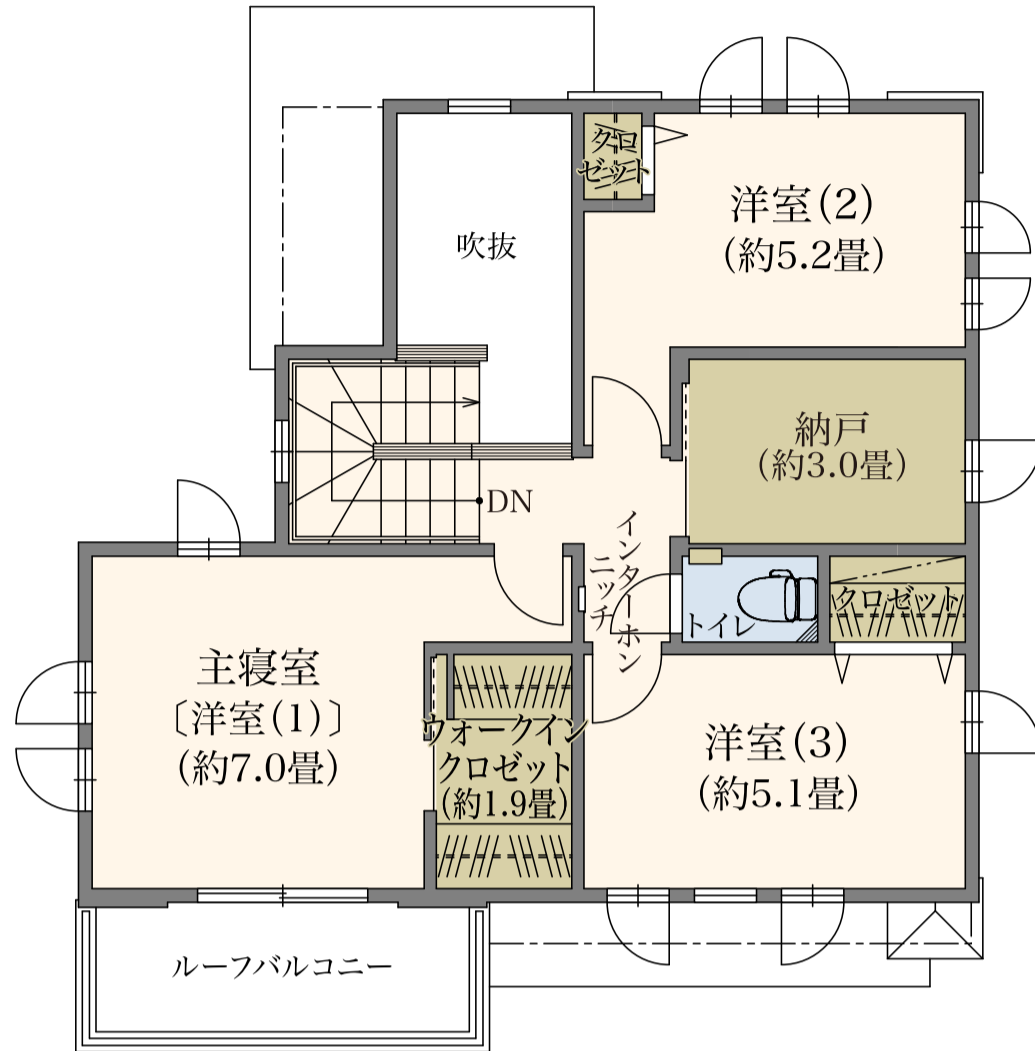

No.1-9
 <先着順販売中住戸>

4LDK
 +ウォークインクローゼット+納戸
 +ホールストレージ

土地面積/ **133.62**m²(約40.42坪)
 建物面積/ **101.06**m²(約30.57坪)

販売価格 **5,080**万円

■ 収納 ■ 床暖房

※掲載の間取り図は図面を基に描き起こしたもので、実際とは異なる場合がございます。
 ※施工等の関係で変更になる場合がございます。詳しくは設計図等でご確認ください。
 ※外構の石・タイル等はおおよその施工範囲を示したものです。
 ※掲載の畳数は約表記です。
 ※ストレージは収納スペースです。
 ※オプションは有償であり申込期限がございます。