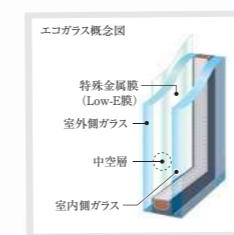

## コンフォート&エコロジー

日々を「快適」にする「環境」にやさしい、アメニティ

室内空間の空気環境を  
常に快適に保つ  
「全熱交換型24時間換気システム」

夏は日射熱を遮断、  
冬は暖房熱の放射を軽減  
「Low-Eエコガラス」

シャープでありながら  
温かみを感じる  
「トイレ手摺り」

風による網戸のはずれや  
傾きをロックできる  
「風散防止網戸」

キッチンの吊戸棚には  
地震の際も物が飛び出さない  
「耐震ラッチ」