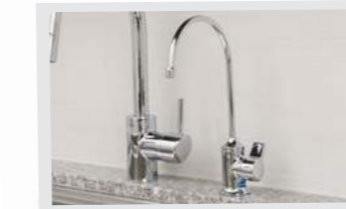

### キッチン

料理も美しく、高演色LEDを搭載した吊収納下  
「ダウンライト」

ステンレス製の  
シャープなデザイン  
「レンジフード」※1

湯量と水量調整が  
レバーひとつで操作できる  
「混合水栓」(グローエ)

ホテルのような  
高級感漂う天然石の  
「洗面化粧台天板」

### キッチン

スタイリッシュなグーズネックタイプの  
「浄水器」(クリンスイ)

### 洗面

洗面したにサッと収納できる  
「ヘルスメータースペース」

※大きさによらない場合があります。