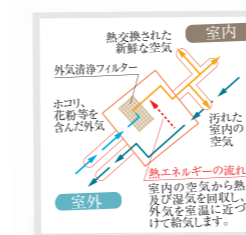

## コンフォート&エコロジー

日々を「快適」にする「環境」にやさしい、アメニティ

室内空間の空気環境を  
常に快適に保つ  
「全熱交換型24時間換気システム」

夏は日射熱を遮断、  
冬は暖房熱の放射を軽減  
「Low-Eエコガラス」

シャープでありながら  
温かみを感じる  
「トイレ手摺り」

風による網戸のはずれや  
傾きをロックできる  
「風散防止網戸」

キッチンの吊戸棚には  
地震の際も物が飛び出さない  
「耐震ラッチ」