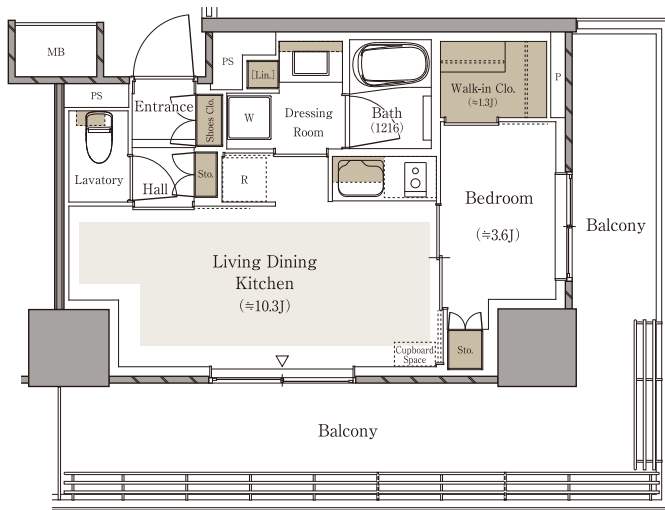

K TYPE

1LDK+WIC

□専有面積／37.16㎡(約11.24坪) □バルコニー面積／23.27㎡

角住戸

L型大型バルコニー

LD10畳超

洋室に大型WIC&収納

立地概念イラスト

床暖房 収納

WIC:ウォークインクローゼット ※キッチン畳数含む

※掲載の立地概念イラストは地図を元に概念イラストとして作成したもので、実際の距離・建物の位置関係・形状・方向・縮尺とは異なります。
 ※掲載の図面は設計段階の図面を基に描いたもので実際とは異なります。また施工上の理由及び改良等により変更となる場合がございます。
 ※住戸により仕様・形状が異なる場合がございます。
 ※代表タイプの間取りを表示しております。販売住戸の間取りについては本広告時の物件概要の「販売住戸の一覧」をご覧ください。