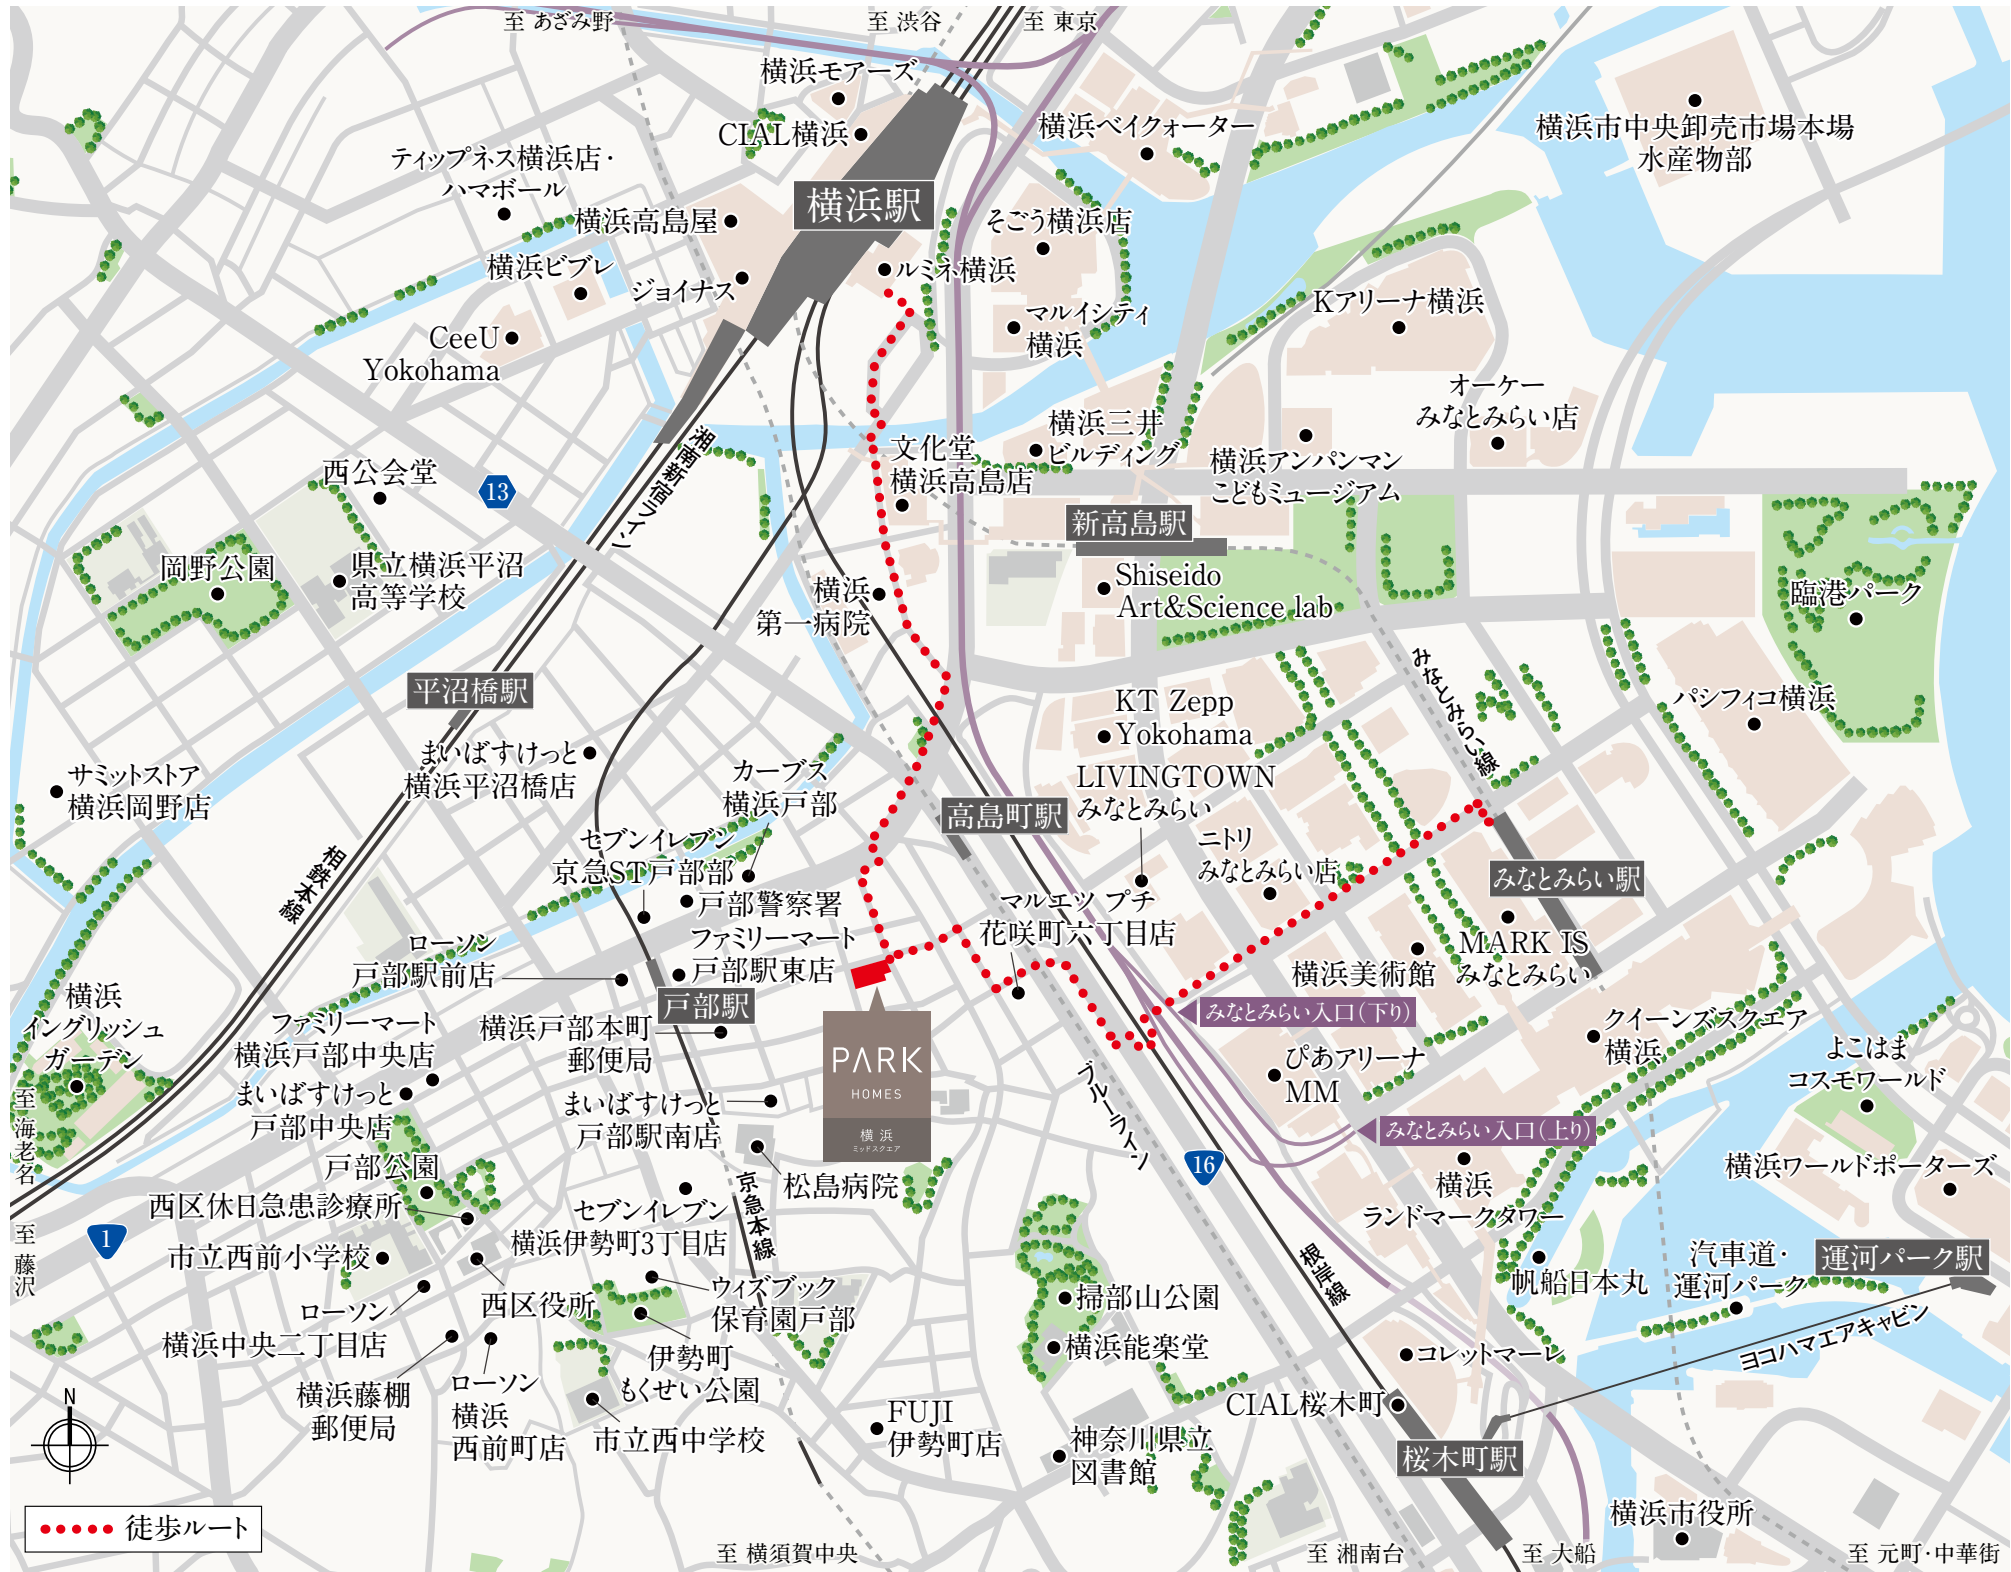

現地案内図

「パークホームズ横浜ミッドスクエア」インフォメーションデスク

0120-321-809

営業時間 / 10:00~17:00  
定休日 / 火・水・木曜

<売主・販売代理>

すまいとくらしの未来へ  

**三井不動産レジデンシャル**  
 MITSUI FUDOSAN RESIDENTIAL

<売主>