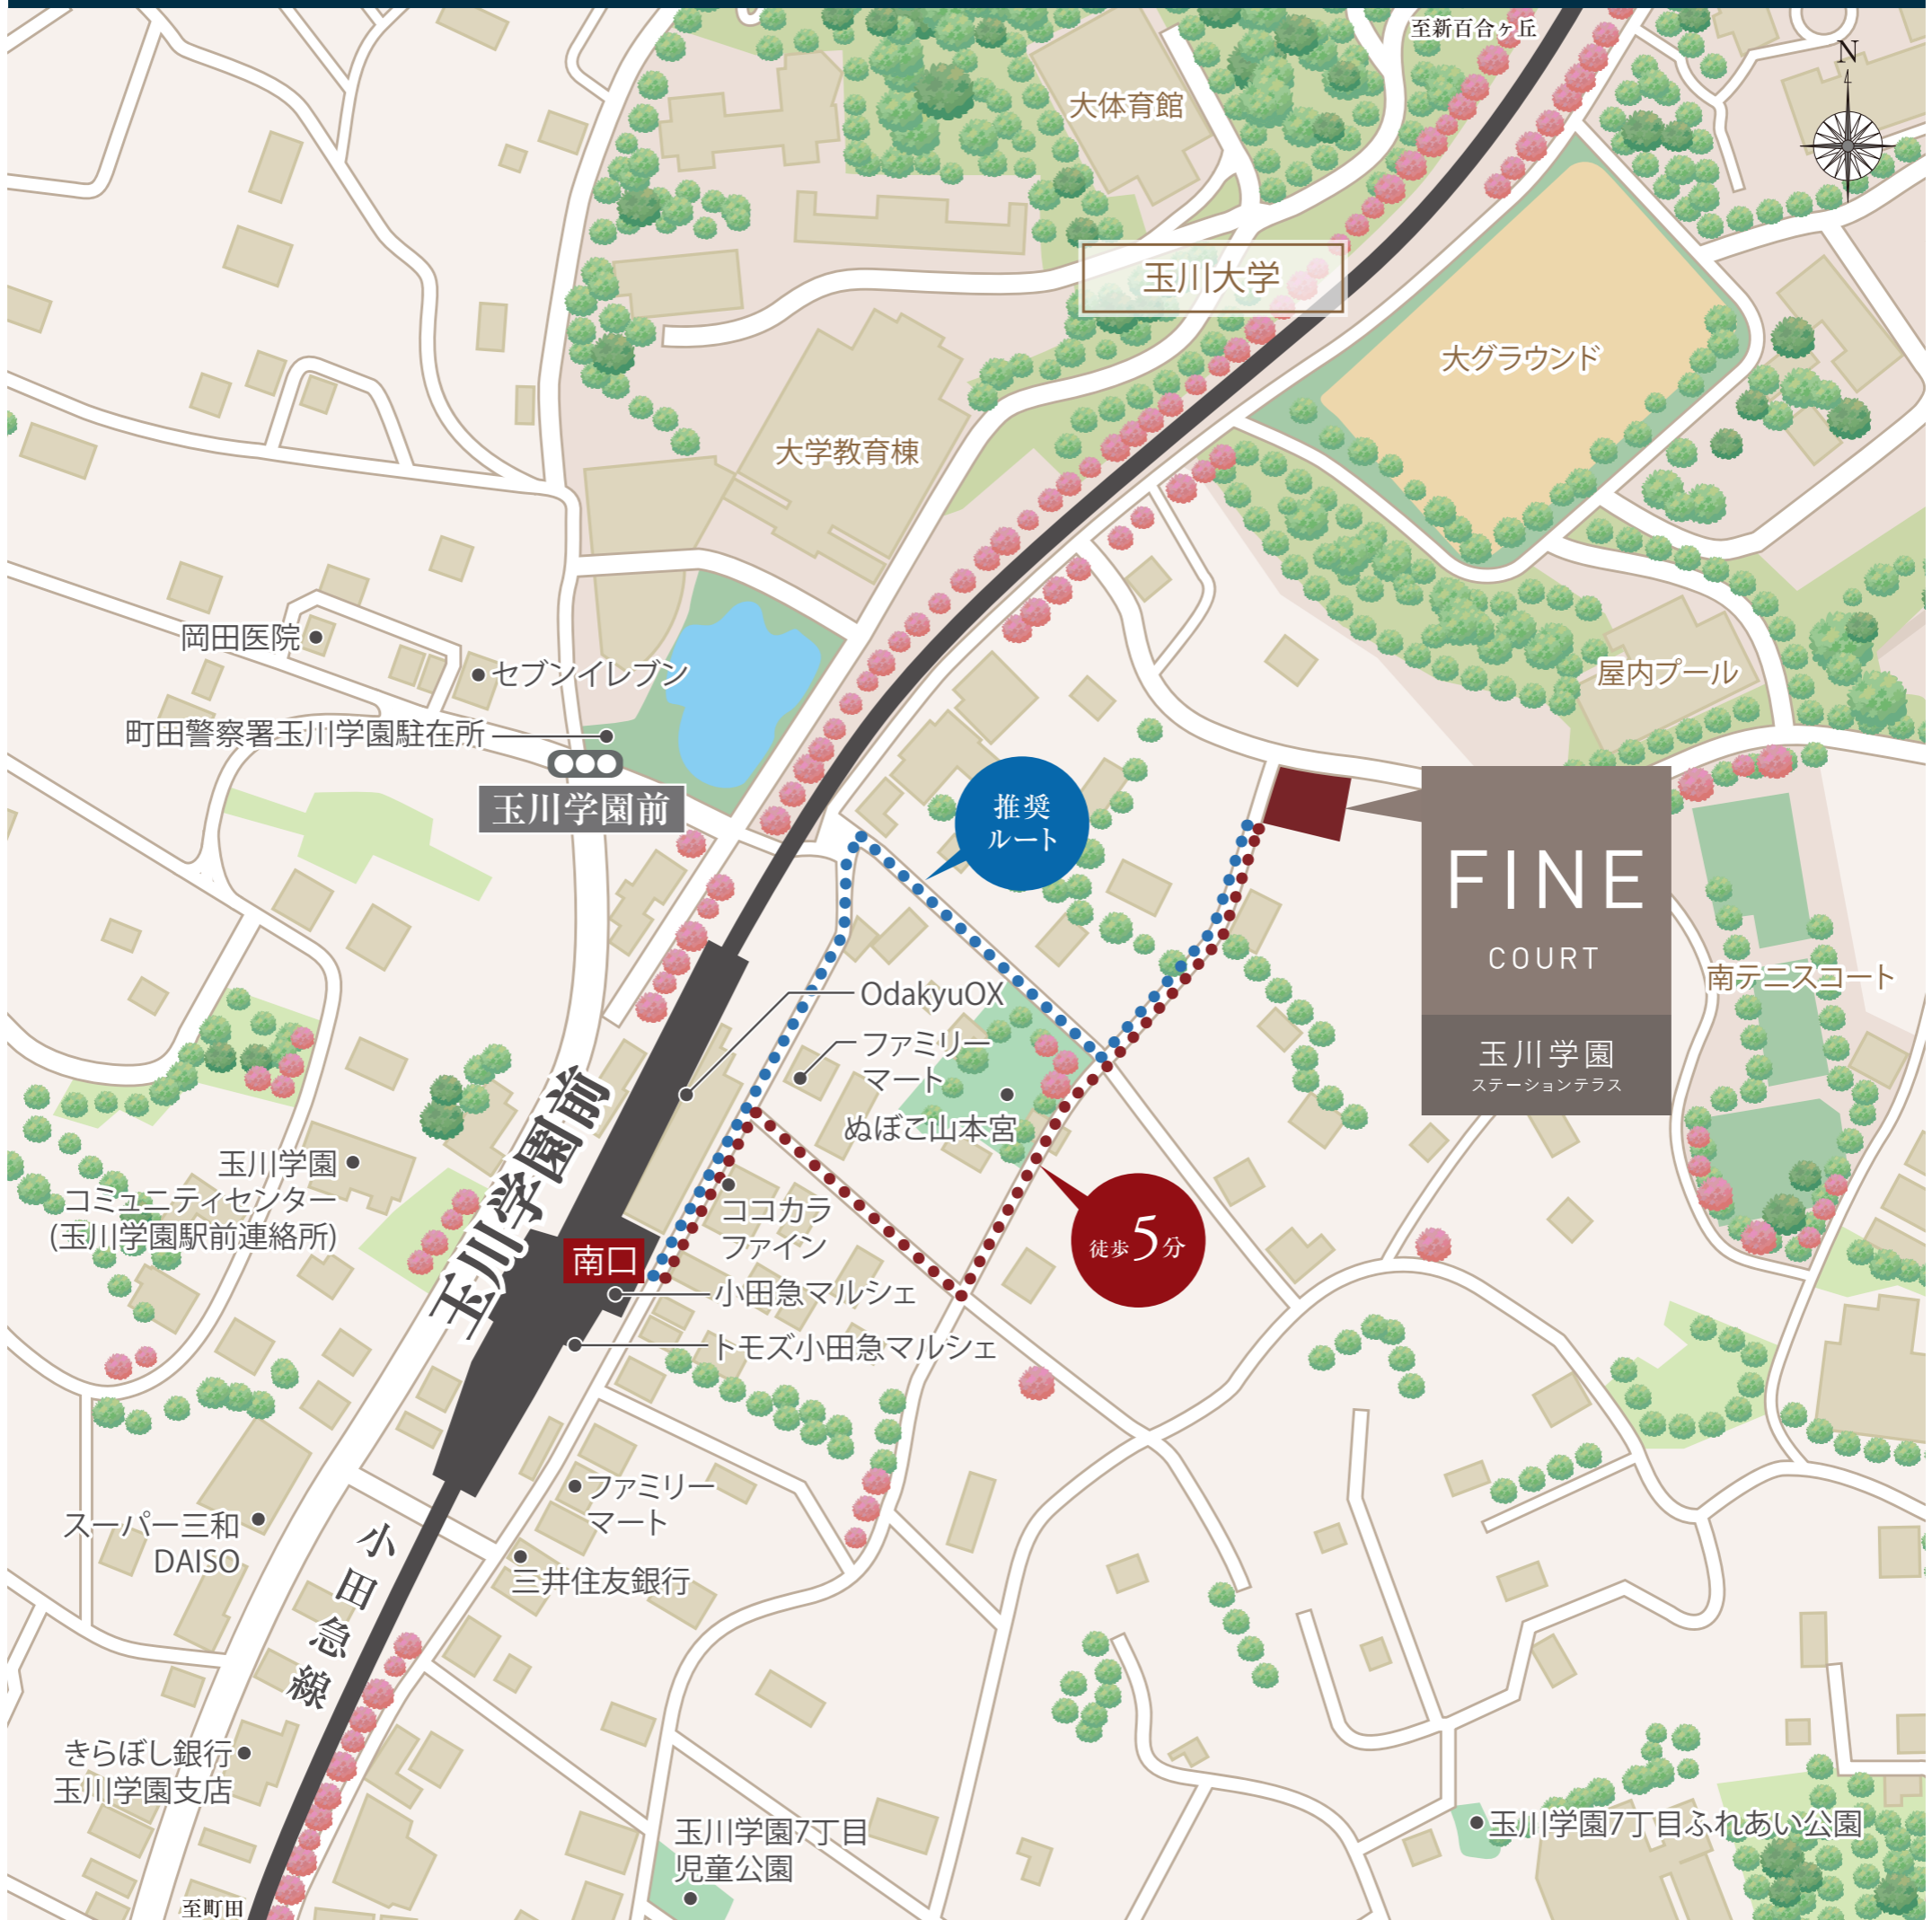

東京都 町田市 玉川学園七丁目

現地案内図

【小田急線「玉川学園前」駅南口から】最短徒歩ルート(徒歩5分/No.1~6) ●●●●●
 推奨徒歩ルート(徒歩5分/No.1~3、徒歩6分/No.4~6) ●●●●●

【カーナビ・地図アプリ入力用住所】東京都町田市玉川学園7-10-10

※本物件の住居表示は未定のためカーナビ・地図アプリの示す地点が多少ずれる場合がございます。

「ファインコート玉川学園ステーションテラス」インフォメーションデスク