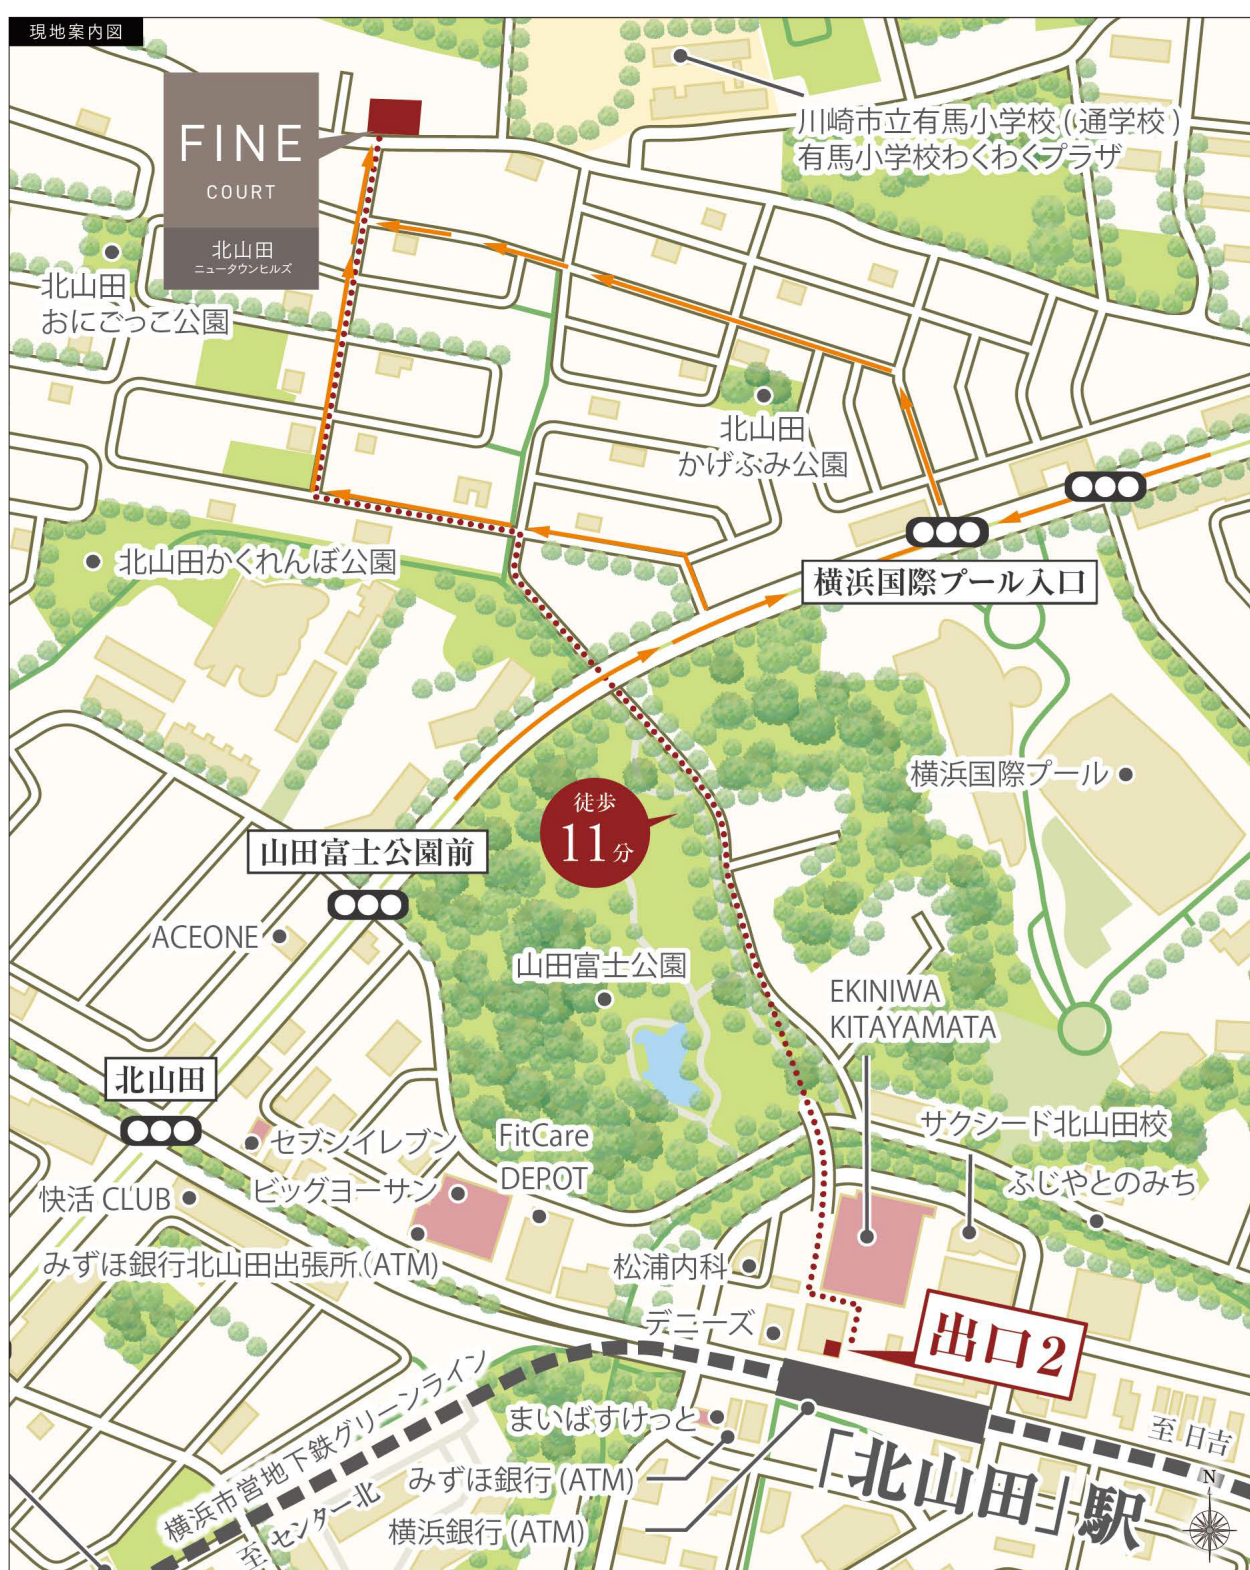

横浜市営地下鉄グリーンライン「北山田」駅からの徒歩ルート(徒歩11分/No.1~No.6)
 「有馬変電所」バス停までの徒歩ルート(「鷺沼」駅行き徒歩9分/No.1~No.6、「センター南」駅行き徒歩7分/No.1~No.6)
 車ルート →

横浜市営地下鉄グリーンライン「北山田」駅からの徒歩ルート(徒歩11分/No.1~No.6)
 車ルート →

お車でお越しの際は、下記住所をカーナビ・地図アプリに入力してください。

【カーナビ・地図アプリ入力用住所】神奈川県川崎市宮前区東有馬4-25

※上記住所は現地付近を示したものです。詳しくは現地案内図をご覧ください。

「ファインコート北山田ニュータウンヒルズ」インフォメーションデスク

☎0120-321-996

営業時間 / 平日: 11時~17時
 土日祝: 10時~17時
 定休日 / 火・水・木曜日