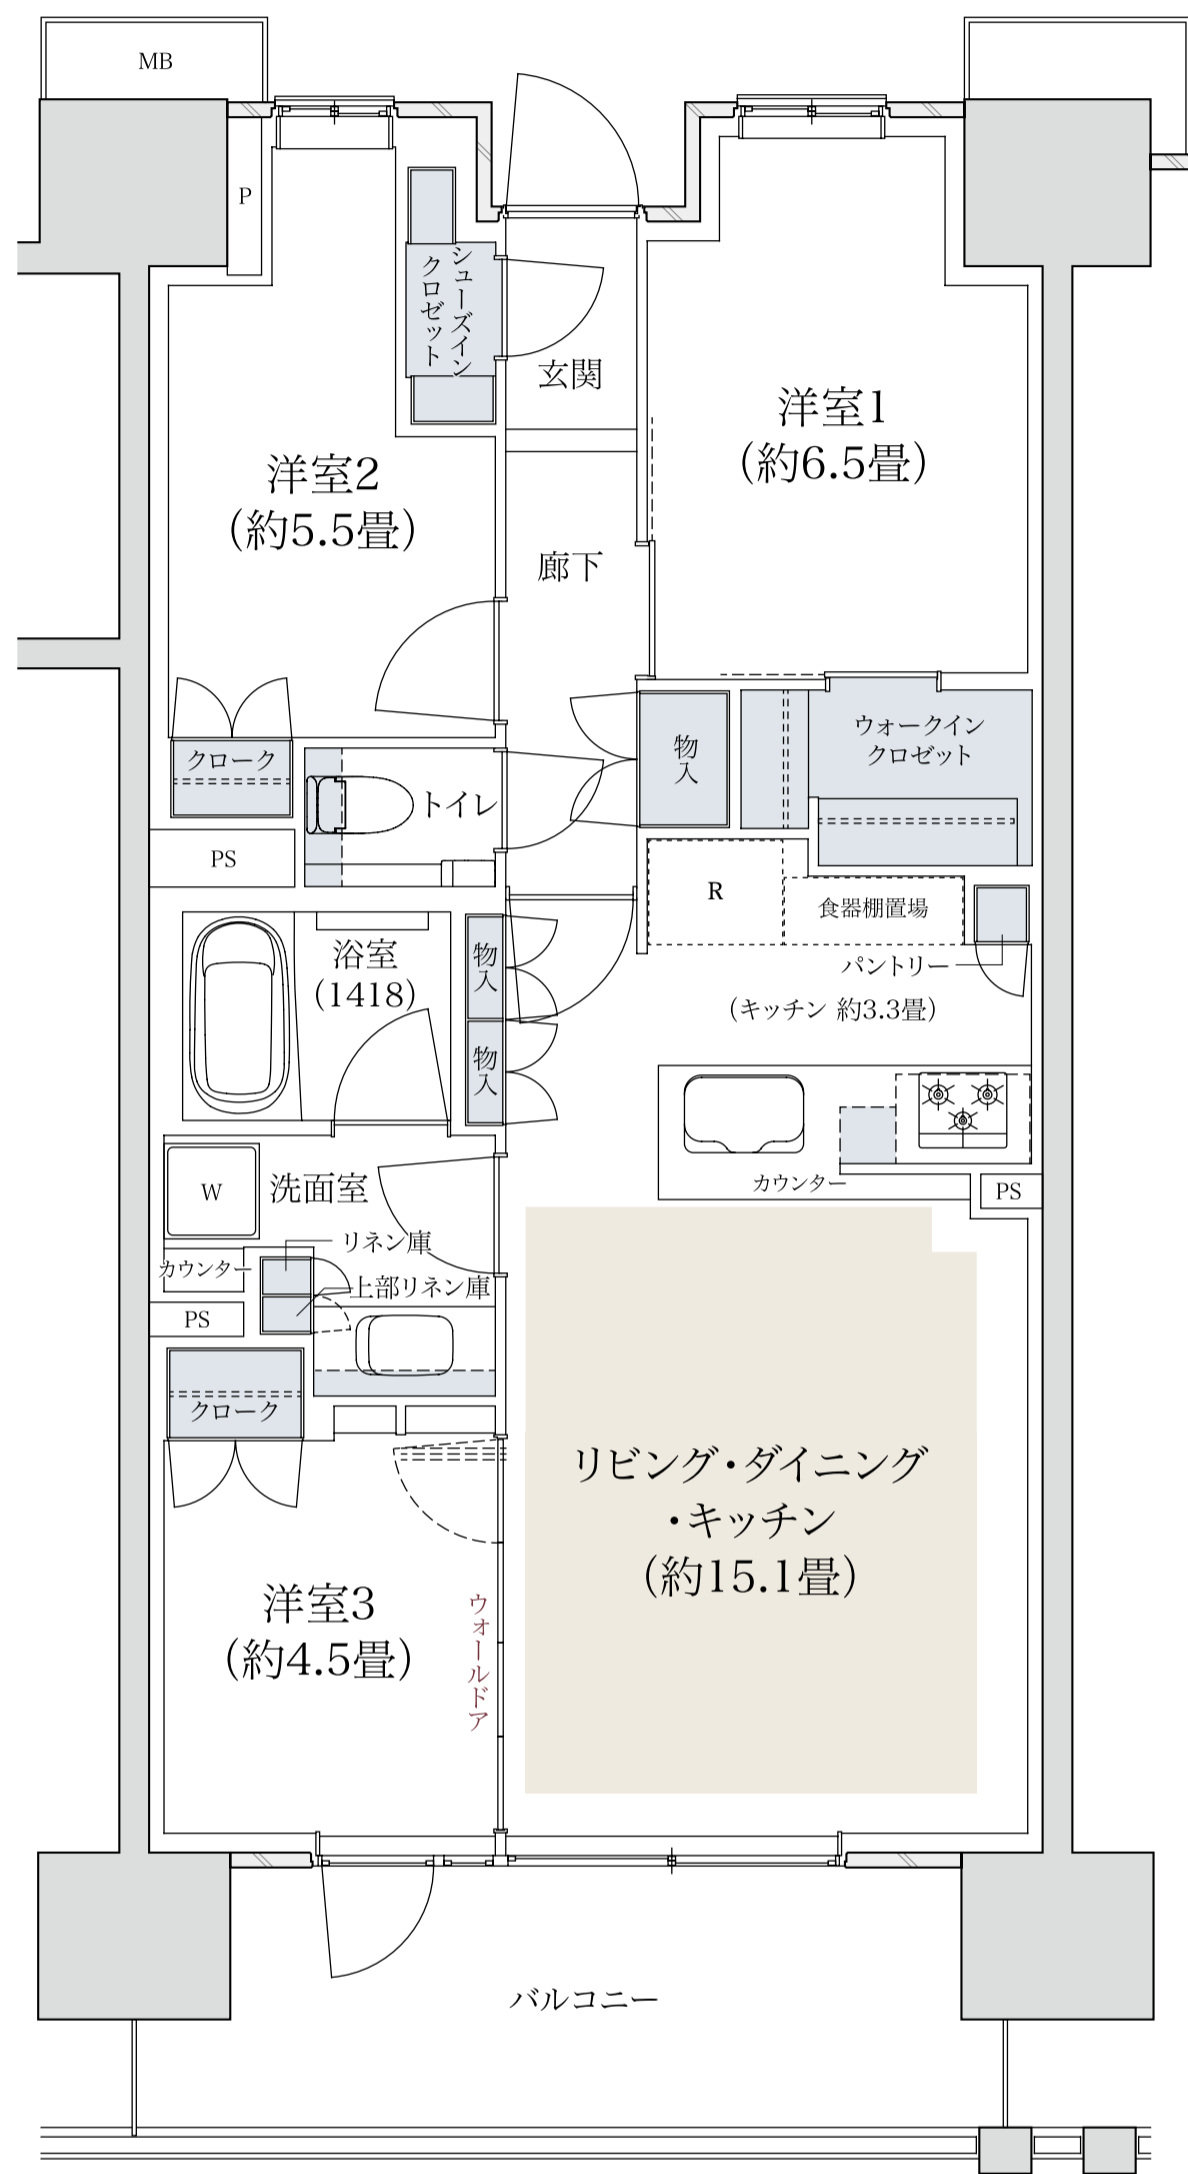

E type

3LDK+WIC+SIC

[専有面積] 71.87㎡(約21.74坪)

[バルコニー面積] 11.11㎡

床暖房範囲
 収納

※WIC=ウォークインクロゼット SIC=シューズインクローク

※掲載の間取り図面は設計段階のもので、変更になる場合があります。
 ※住戸により仕様・形状が異なる場合がございます。
 ※代表タイプの間取りを表示しております。販売住戸の間取りについては本広告時の物件概要の「販売住戸の一覧」をご覧ください。