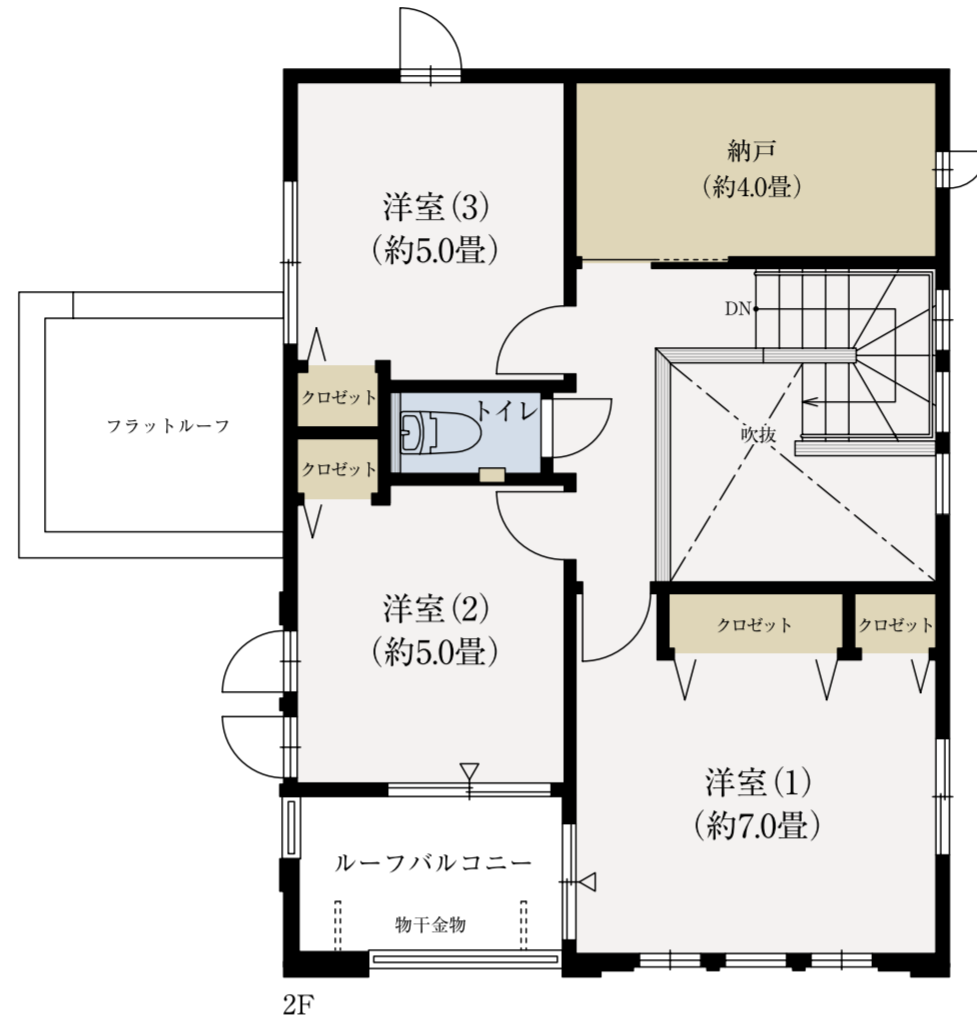

NO.1-22

4LDK (DEN含む) + IKUMA + 納戸 + SIC

敷地面積  
**115.13**㎡ (約34.82坪)

延床面積  
**108.99**㎡ (約32.96坪)

□1階床面積/58.89㎡ □2階床面積/50.10㎡

DEN:書斎 IKUMA:育間 SIC:シューズインクロゼット

※掲載の間取り図面は設計段階のもので、変更する場合がございます。※一部に下がり天井がございます。