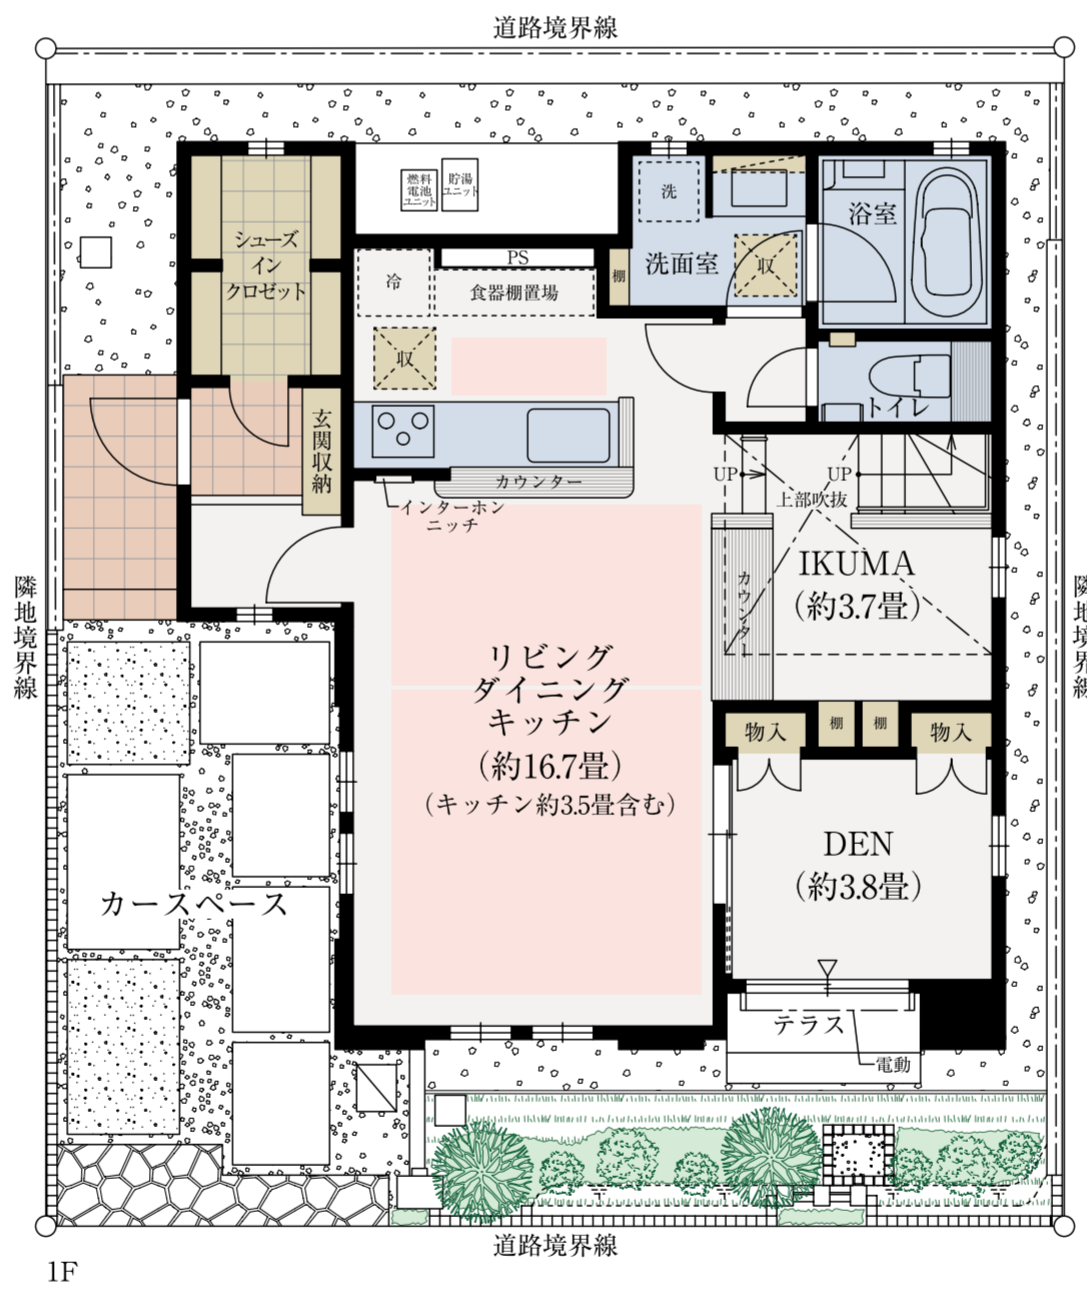

NO.1-22

4LDK (DEN含む) + IKUMA + 納戸 + SIC

敷地面積  
**115.13**㎡ (約34.82坪)

延床面積  
**108.99**㎡ (約32.96坪)

□1階床面積/58.89㎡ □2階床面積/50.10㎡

DEN:書斎 IKUMA:育間 SIC:シューズインクロゼット

※掲載の間取り図面は設計段階のもので、変更する場合がございます。※一部に下がり天井がございます。