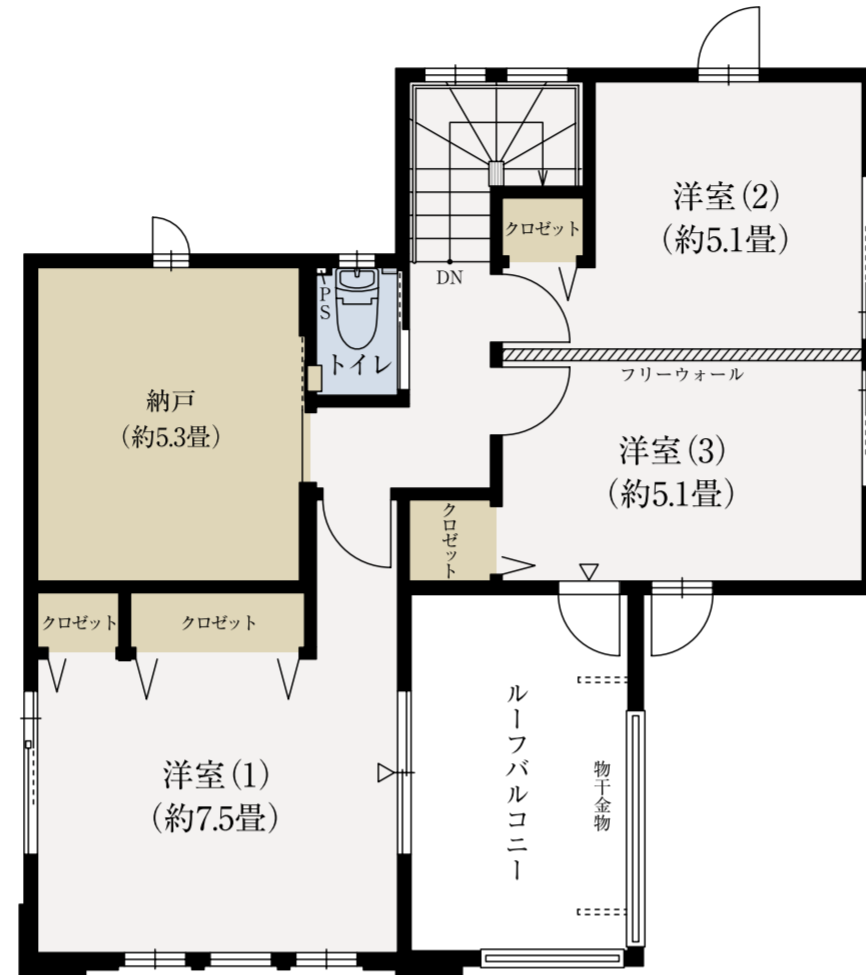

NO.1-26

4LDK (DEN含む) + 納戸 + WIP

敷地面積
115.69㎡ (約34.99坪)

延床面積
113.75㎡ (約34.40坪)

□1階床面積/57.86㎡ □2階床面積/55.89㎡

床暖房 収納 水廻り

DEN:書斎 WIP:ウォークインパントリー

※掲載の間取り図面は設計段階のもので、変更する場合がございます。※フリーウォールの撤去には別途費用がかかります。