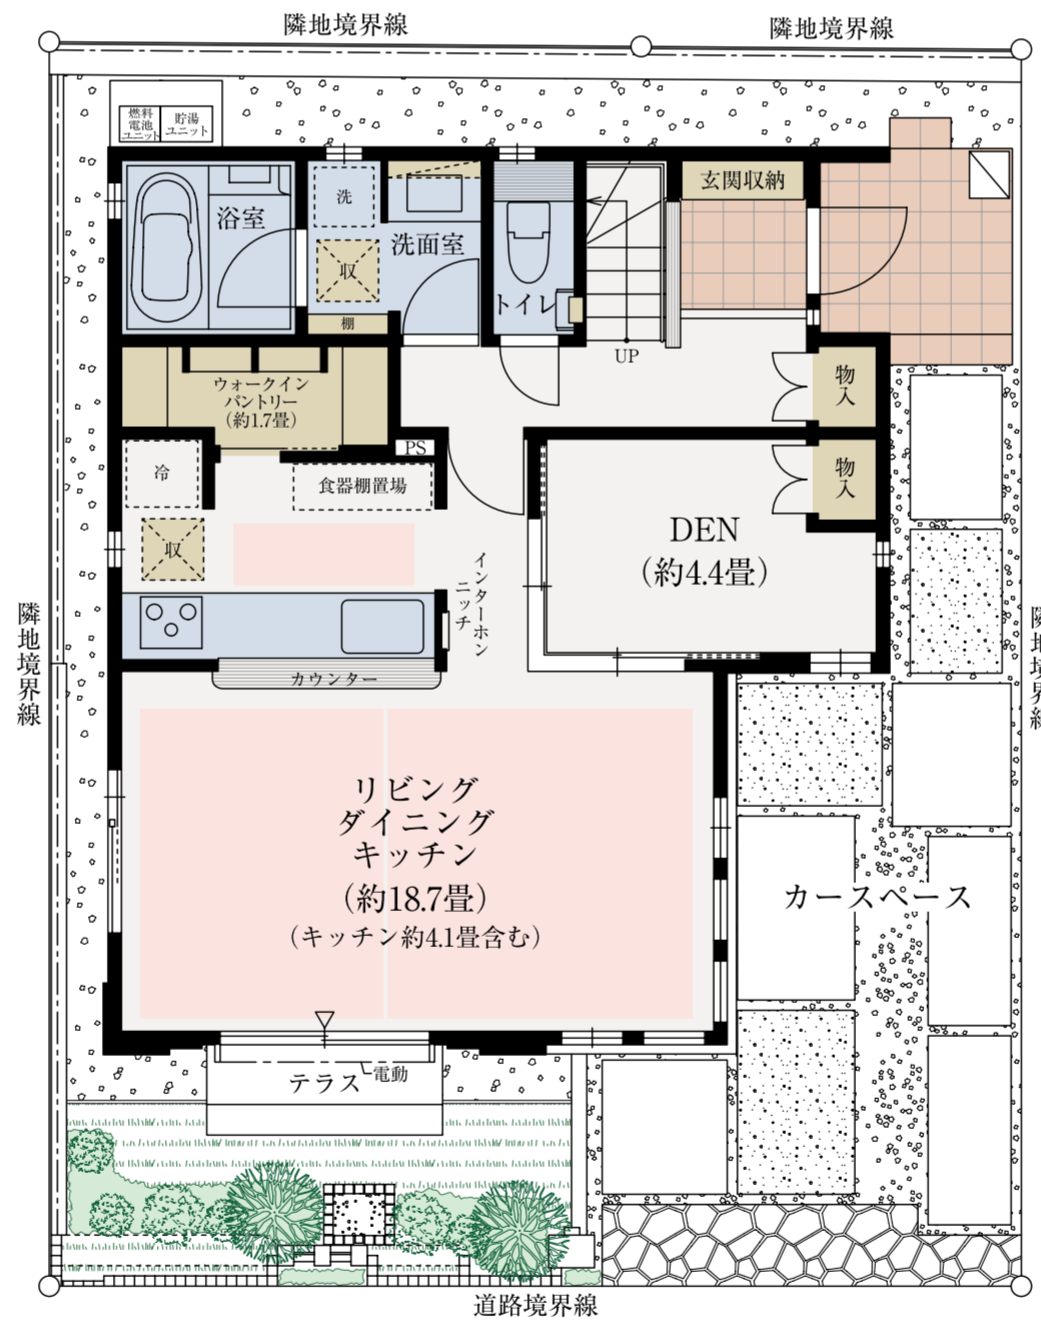

NO.1-26

4LDK (DEN含む) + 納戸 + WIP

敷地面積
115.69㎡ (約34.99坪)

延床面積
113.75㎡ (約34.40坪)

□1階床面積/57.86㎡ □2階床面積/55.89㎡

床暖房 収納 水廻り

DEN:書斎 WIP:ウォークインパントリー

※掲載の間取り図面は設計段階のもので、変更する場合がございます。※フリーウォールの撤去には別途費用がかかります。