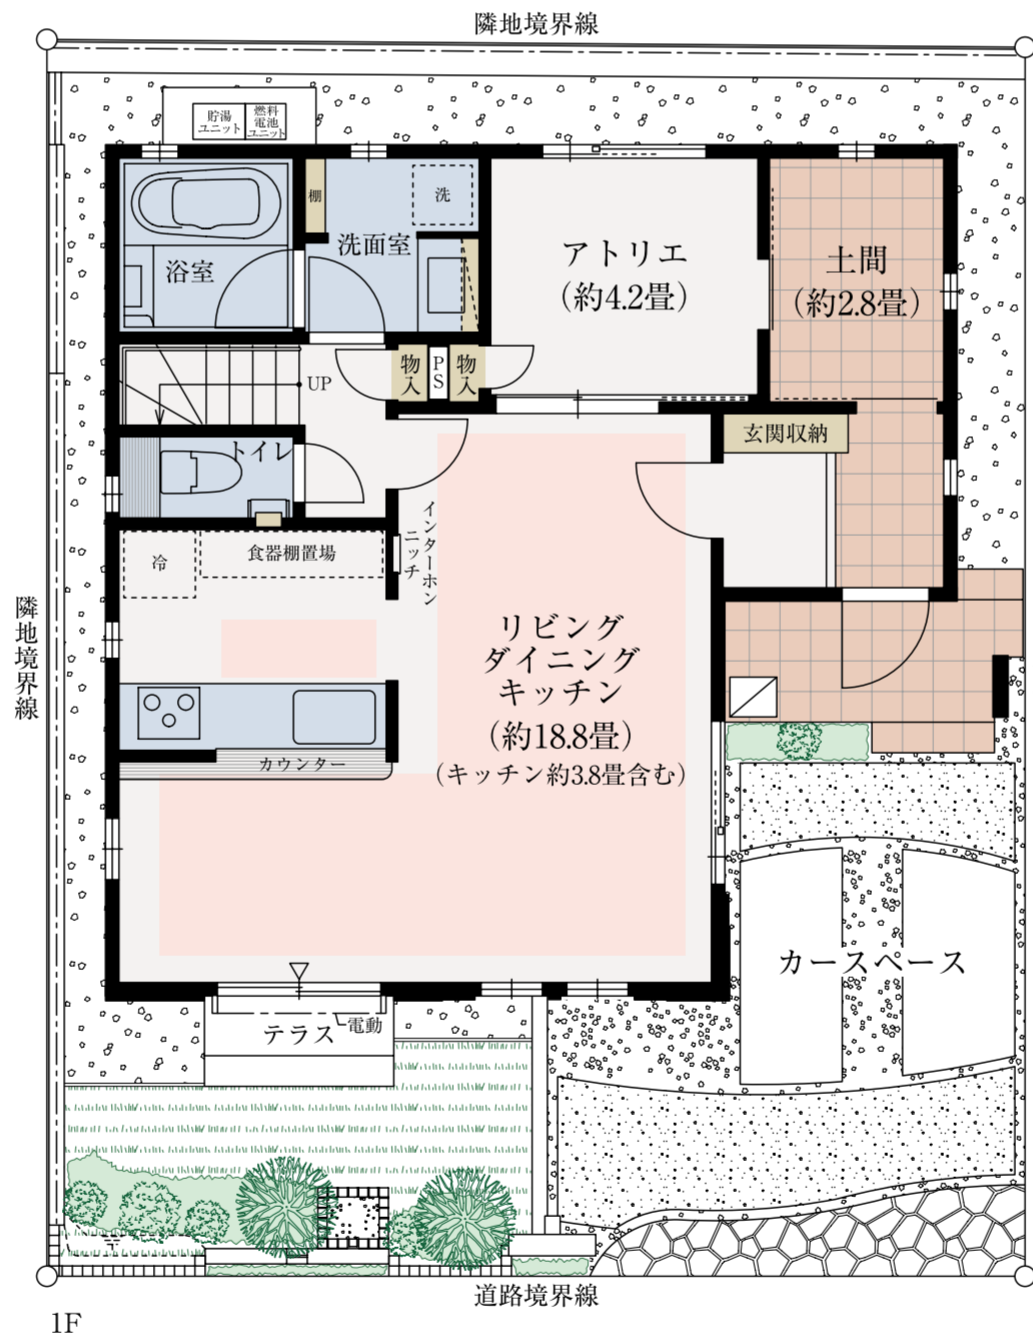

NO.1-27

4LDK (アトリエ含む) + 納戸 + 土間 + WIC

敷地面積  
 115.70㎡ (約34.99坪)

延床面積  
 106.71㎡ (約32.27坪)

□1階床面積/58.27㎡ □2階床面積/48.44㎡

WIC:ウォークインクロゼット

※掲載の間取り図面は設計段階のもので、変更する場合がございます。

「ファインコート稲毛海岸 美浜の杜」