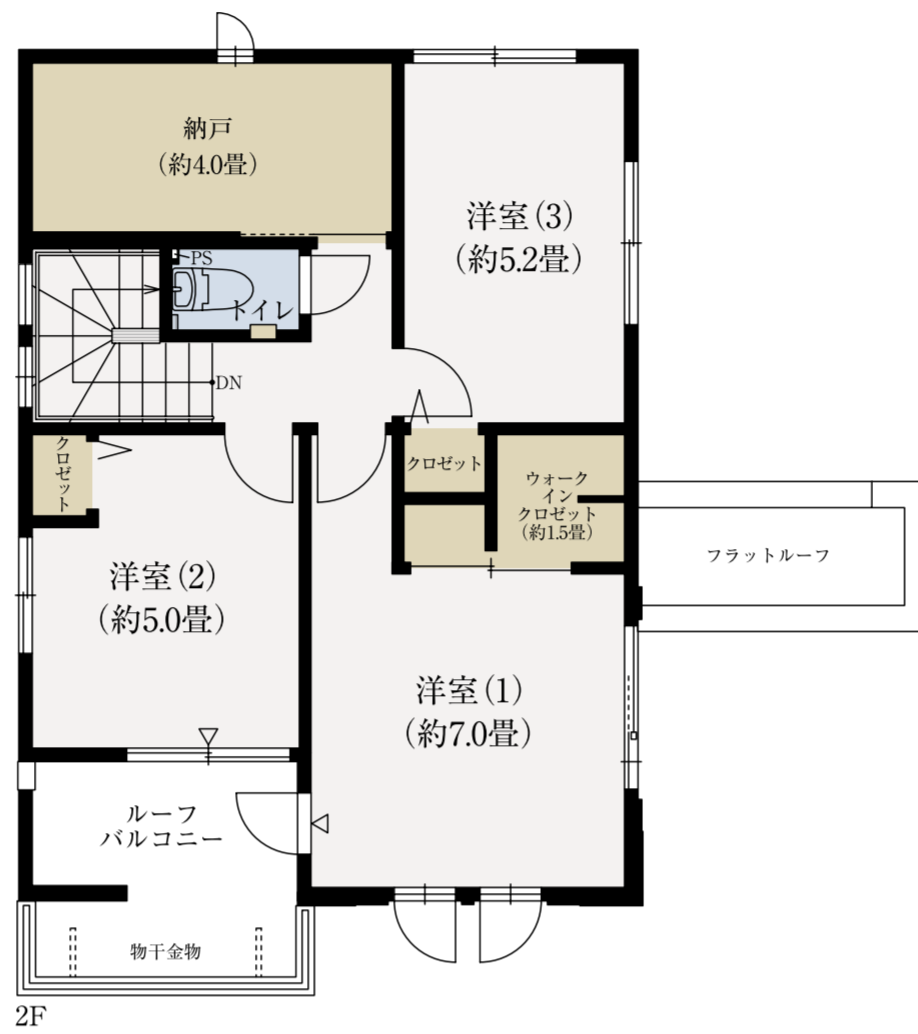

NO.1-27

4LDK (アトリエ含む) + 納戸 + 土間 + WIC

敷地面積  
 115.70㎡ (約34.99坪)

延床面積  
 106.71㎡ (約32.27坪)

□1階床面積/58.27㎡ □2階床面積/48.44㎡

WIC:ウォークインクロゼット

※掲載の間取り図面は設計段階のもので、変更する場合がございます。

「ファインコート稲毛海岸 美浜の杜」