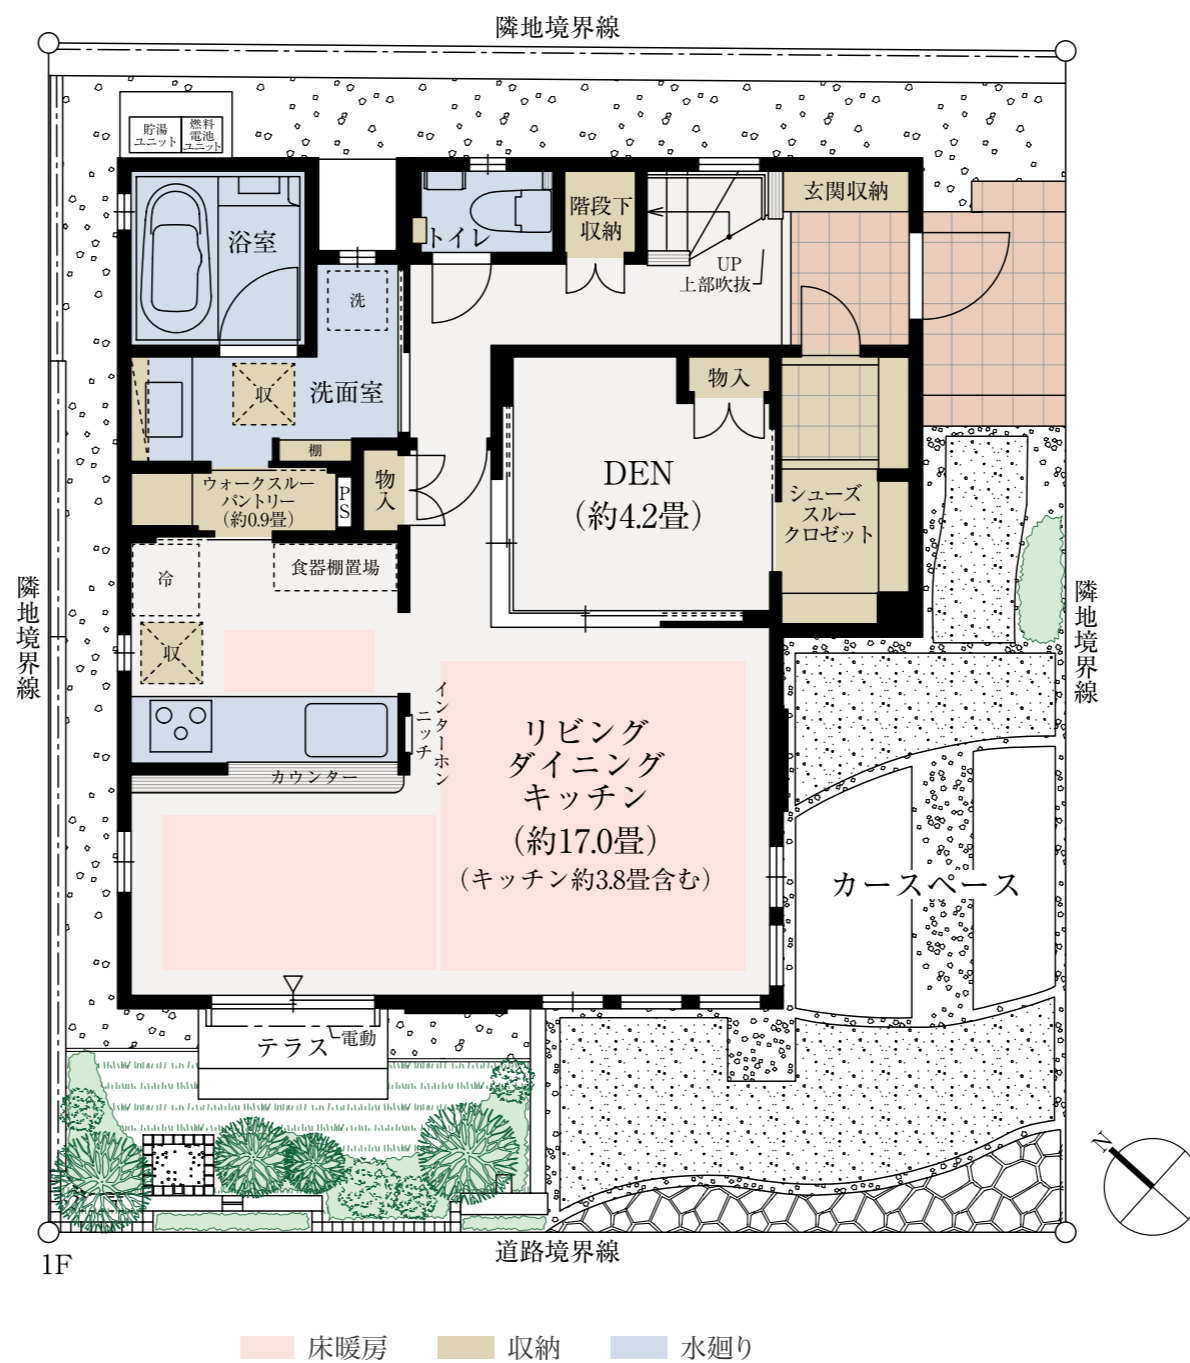

NO.1-33

4LDK (DEN含む)+納戸+WIC+STC+WTP

敷地面積
115.69m² (約34.99坪)

延床面積
109.48m² (約33.11坪)

□1階床面積/57.55m² □2階床面積/51.93m²

WIC:ウォークインクロゼット STC:シューズスルークロゼット WTP:ウォークスルーパントリー
 ※掲載の間取り図面は設計段階のもので、変更する場合がございます。

「ファインコート稲毛海岸 美浜の杜」