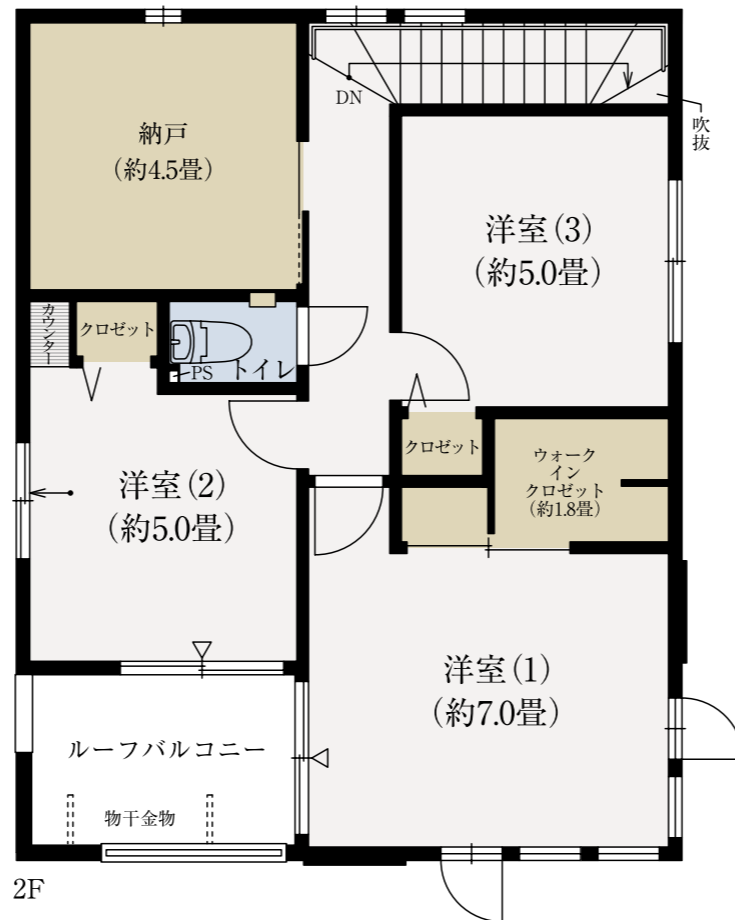

NO.1-33

4LDK (DEN含む)+納戸+WIC+STC+WTP

敷地面積
115.69m² (約34.99坪)

延床面積
109.48m² (約33.11坪)

□1階床面積/57.55m² □2階床面積/51.93m²

WIC:ウォークインクロゼット STC:シューズスルークロゼット WTP:ウォークスルーパントリー
 ※掲載の間取り図面は設計段階のもので、変更する場合がございます。

「ファインコート稲毛海岸 美浜の杜」