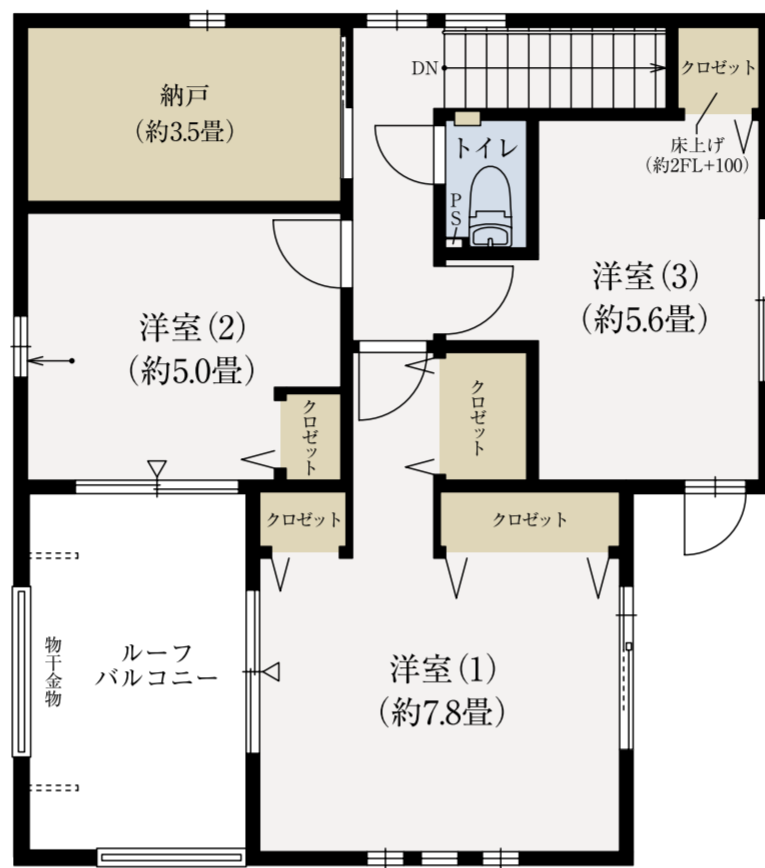

NO.1-35

4LDK (DEN含む) + 納戸 + WIP

敷地面積
115.69m² (約34.99坪)

延床面積
111.78m² (約33.81坪)

□1階床面積/57.13m² □2階床面積/54.65m²

床暖房 収納 水廻り

DEN:書斎 WIP:ウォークインパントリー

※掲載の間取り図面は設計段階のもので、変更する場合がございます。※フリーウォールの撤去には別途費用がかかります。