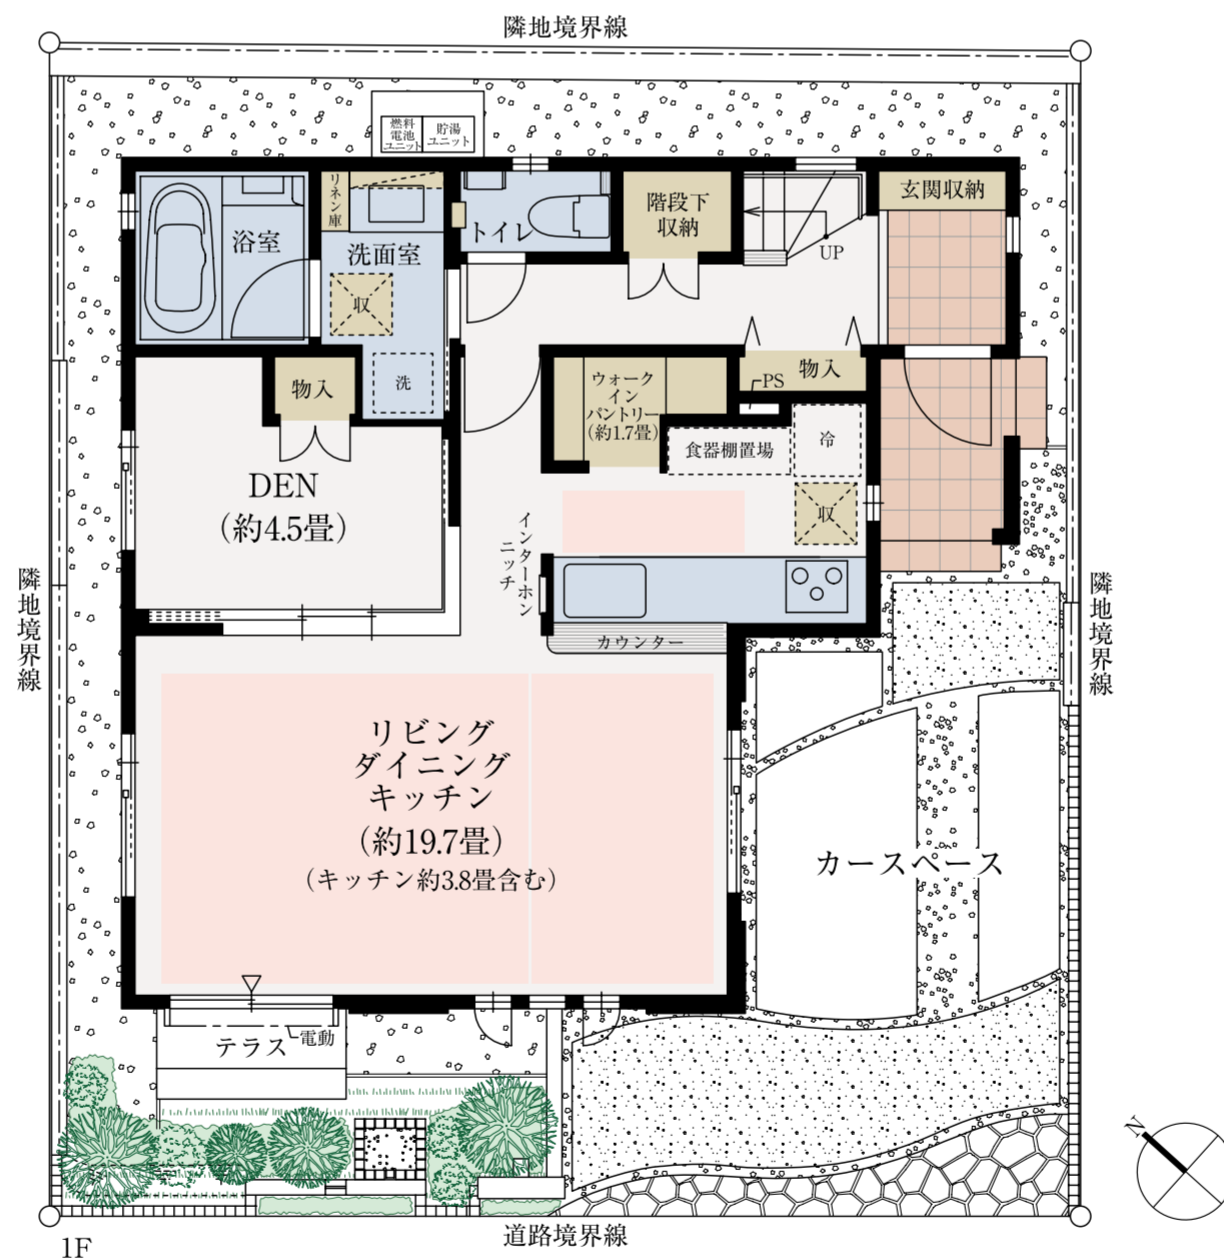

NO.1-35

4LDK (DEN含む) + 納戸 + WIP

敷地面積
115.69m² (約34.99坪)

延床面積
111.78m² (約33.81坪)

□1階床面積/57.13m² □2階床面積/54.65m²

床暖房 収納 水廻り

DEN:書斎 WIP:ウォークインパントリー

※掲載の間取り図面は設計段階のもので、変更する場合がございます。※フリーウォールの撤去には別途費用がかかります。