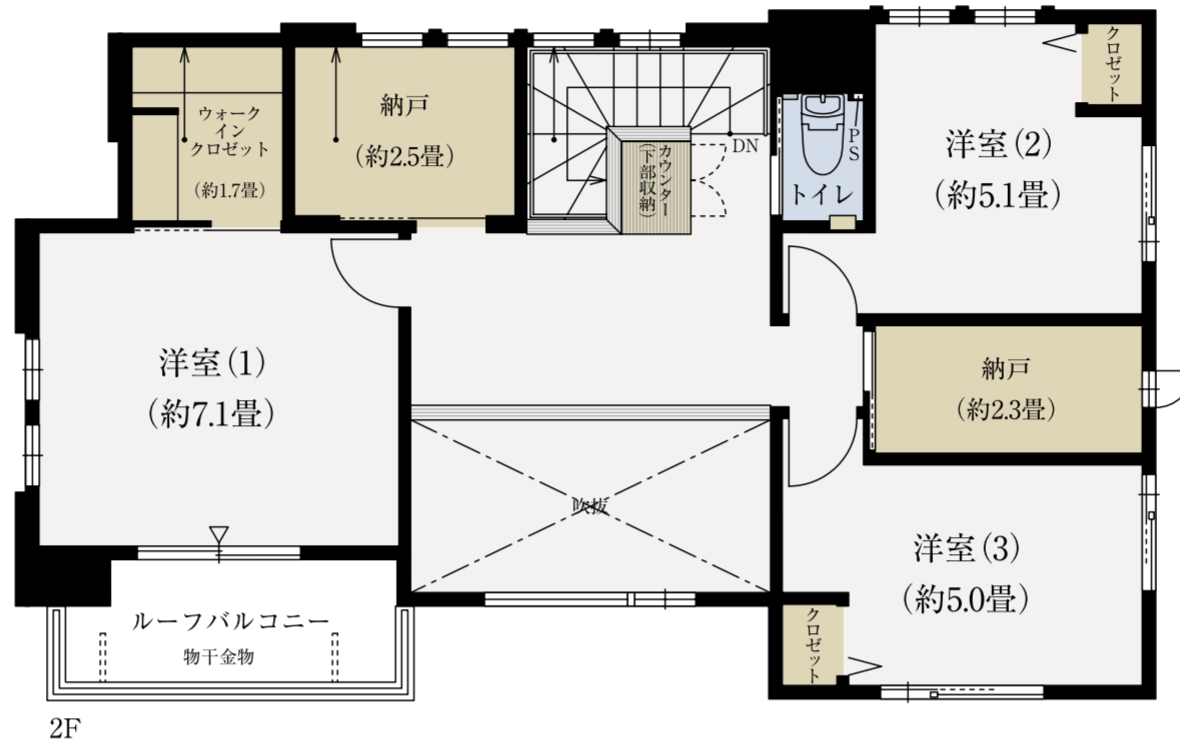

NO.1-61

4LDK+2納戸+WIC+SIC

敷地面積  
113.40㎡(約34.30坪)

延床面積  
114.17㎡(約34.53坪)

□1階床面積/58.69㎡ □2階床面積/55.48㎡

WIC:ウォークインクロゼット SIC:シューズインクロゼット

※掲載の間取り図面は設計段階のもので、変更する場合がございます。※一部に下がり天井がございます。※フリーウォールの撤去には別途費用がかかります。

「ファインコート稲毛海岸 美浜の杜」