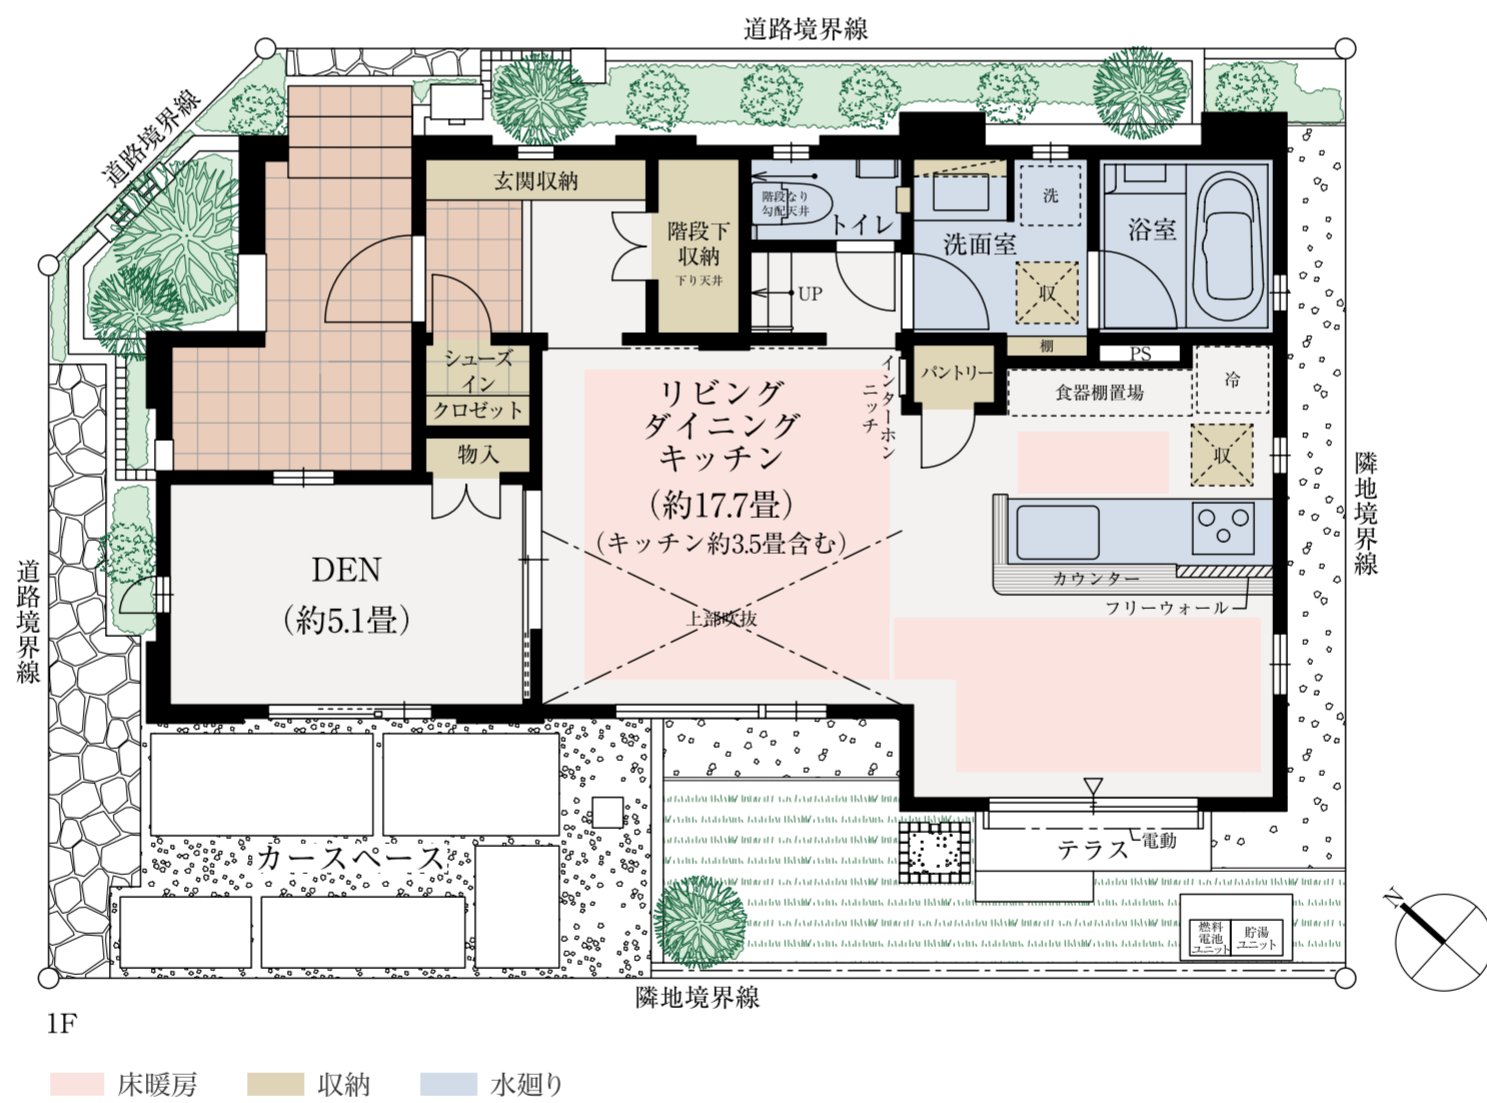

NO.1-61

4LDK+2納戸+WIC+SIC

敷地面積  
113.40㎡(約34.30坪)

延床面積  
114.17㎡(約34.53坪)

□1階床面積/58.69㎡ □2階床面積/55.48㎡

WIC:ウォークインクロゼット SIC:シューズインクロゼット

※掲載の間取り図面は設計段階のもので、変更する場合がございます。※一部に下がり天井がございます。※フリーウォールの撤去には別途費用がかかります。

「ファインコート稲毛海岸 美浜の杜」