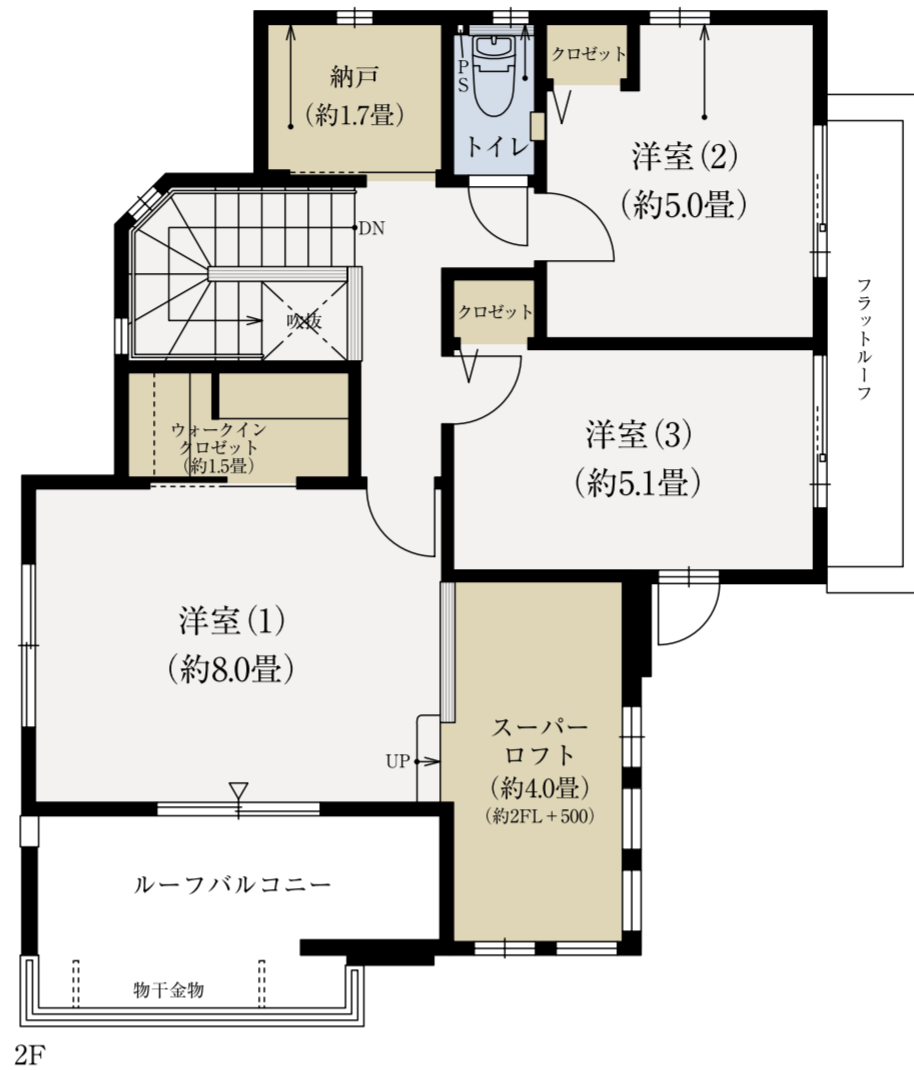

NO. **2-47**

4LDK (DEN含む) + 納戸 + WIC + SIC + WIP + スーパーロフト

敷地面積
122.15m² (約36.95坪)

延床面積
113.70m² (約34.39坪)

□1階床面積/57.19m² □2階床面積/56.51m²

WIC:ウォークインクロゼット SIC:シューズインクロゼット WIP:ウォークインパントリー

※掲載の間取り図面は設計段階のもので、変更する場合がございます。