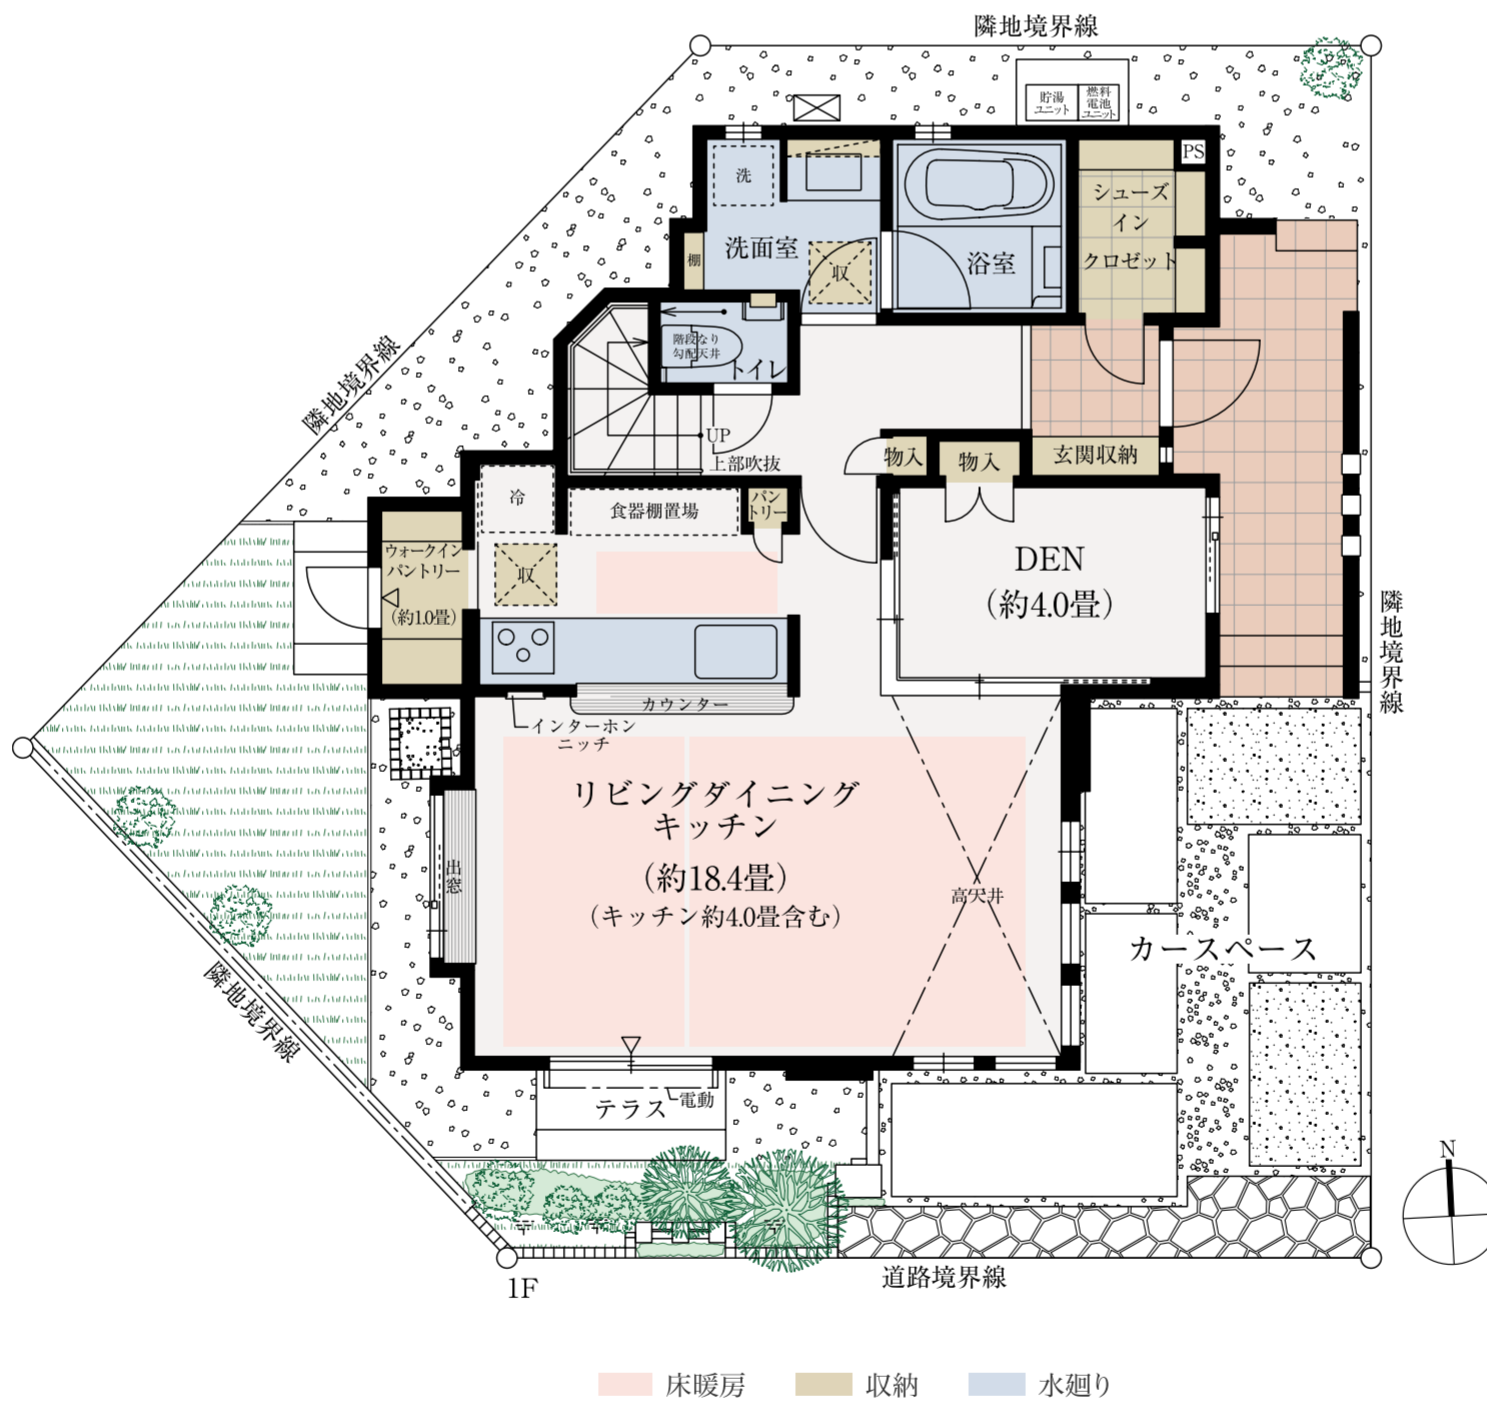

NO. **2-47**

4LDK (DEN含む) + 納戸 + WIC + SIC + WIP + スーパーロフト

敷地面積
122.15m² (約36.95坪)

延床面積
113.70m² (約34.39坪)

□1階床面積/57.19m² □2階床面積/56.51m²

WIC:ウォークインクロゼット SIC:シューズインクロゼット WIP:ウォークインパントリー

※掲載の間取り図面は設計段階のもので、変更する場合がございます。