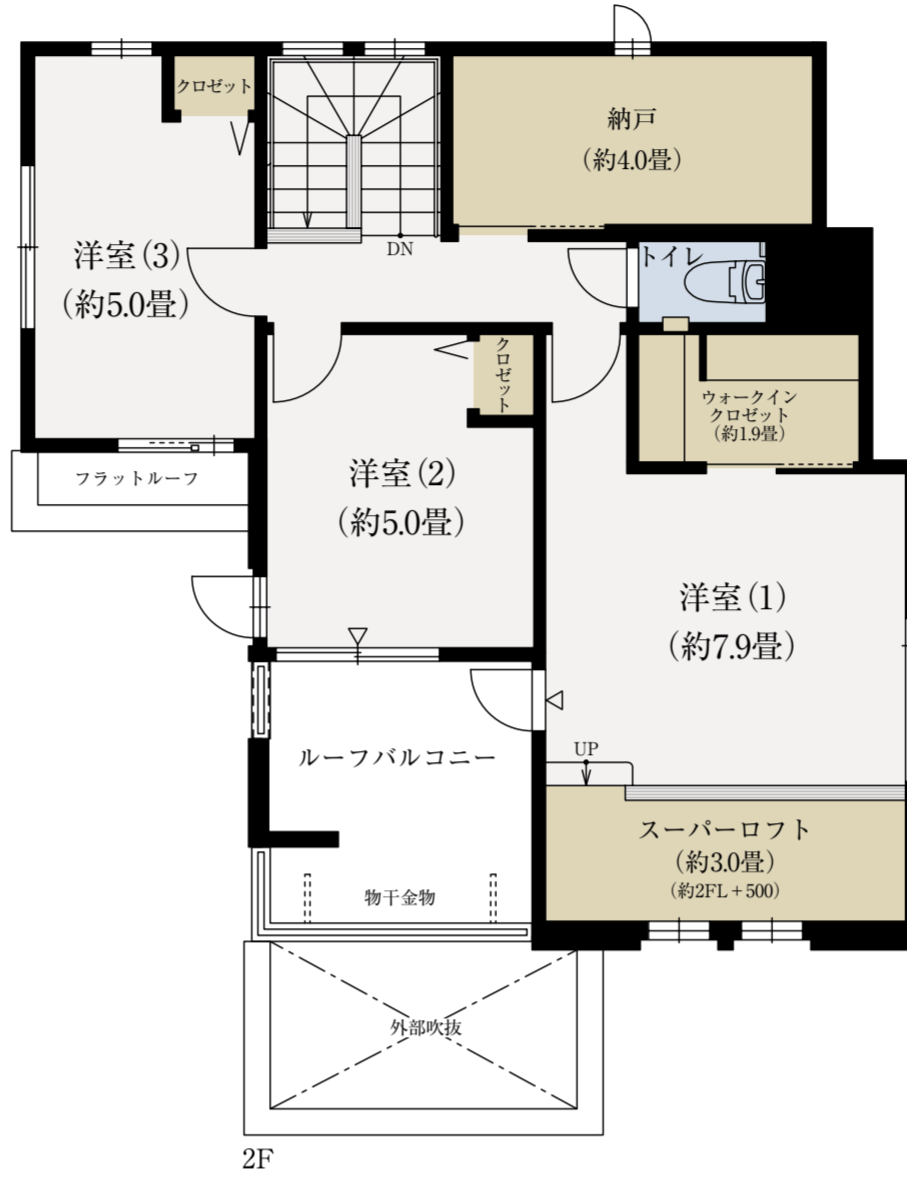

NO. **2-49**

**4LDK** (DEN含む) + 納戸 + WIC + SIC + スーパーロフト

敷地面積  
**124.16**㎡ (約37.55坪)

延床面積  
**114.79**㎡ (約34.72坪)

□1階床面積/56.10㎡ □2階床面積/58.69㎡

床暖房 収納 水廻り

DEN:書斎 WIC:ウォークインクロゼット SIC:シューズインクロゼット  
 ※掲載の間取り図面は設計段階のもので、変更する場合がございます。※一部に下がり天井がございます。