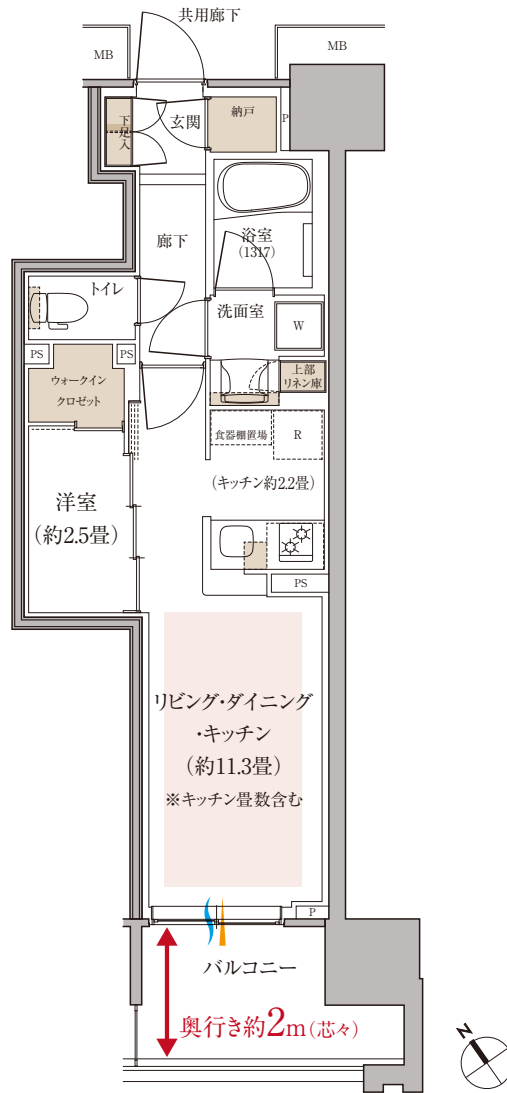

37E type

1LDK+WIC+N

専有面積 37.69㎡ (約11.40坪) □バルコニー面積 / 7.30㎡ (約2.20坪)

床暖房 収納 通風 採光 WIC=ウォークインクローゼット、N=納戸

※掲載の間取り図は計画段階のもので、変更となる場合がございます。詳細は図面集をご参照ください。※リビング・ダイニング・キッチンにはキッチン畳数が含まれます。
 ※バルコニー手摺りの仕様および形状は階数によって異なります。※バルコニーの使用については管理規約等に従っていただきます。詳しくは係員にお問い合わせください。