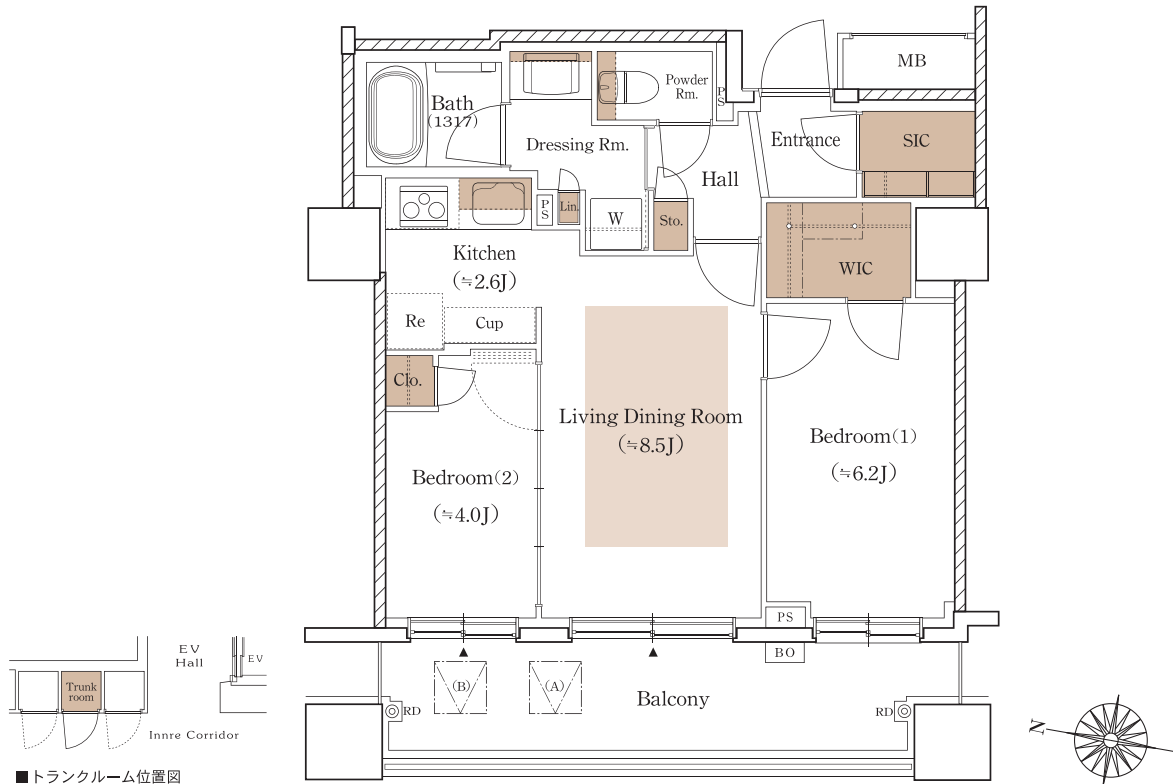

BTYPE

2LDK + WIC + SIC

■専有面積: 53.25㎡ (16.10坪) + トランクルーム面積 0.81㎡ バルコニー面積: 12.04㎡

WICやSICなど収納力と機能性も豊かなプラン

床暖房 収納 J:畳数 ※畳数は約表示です。WIC:ウォークインクローゼット SIC:シューズインクローゼット

※掲載の図面は設計段階の図面を基に描いたもので実際とは多少異なる場合があります。また、施工上の理由および改良のため、変更することがあります。
 ※住戸により仕様・形状が異なる場合があります。