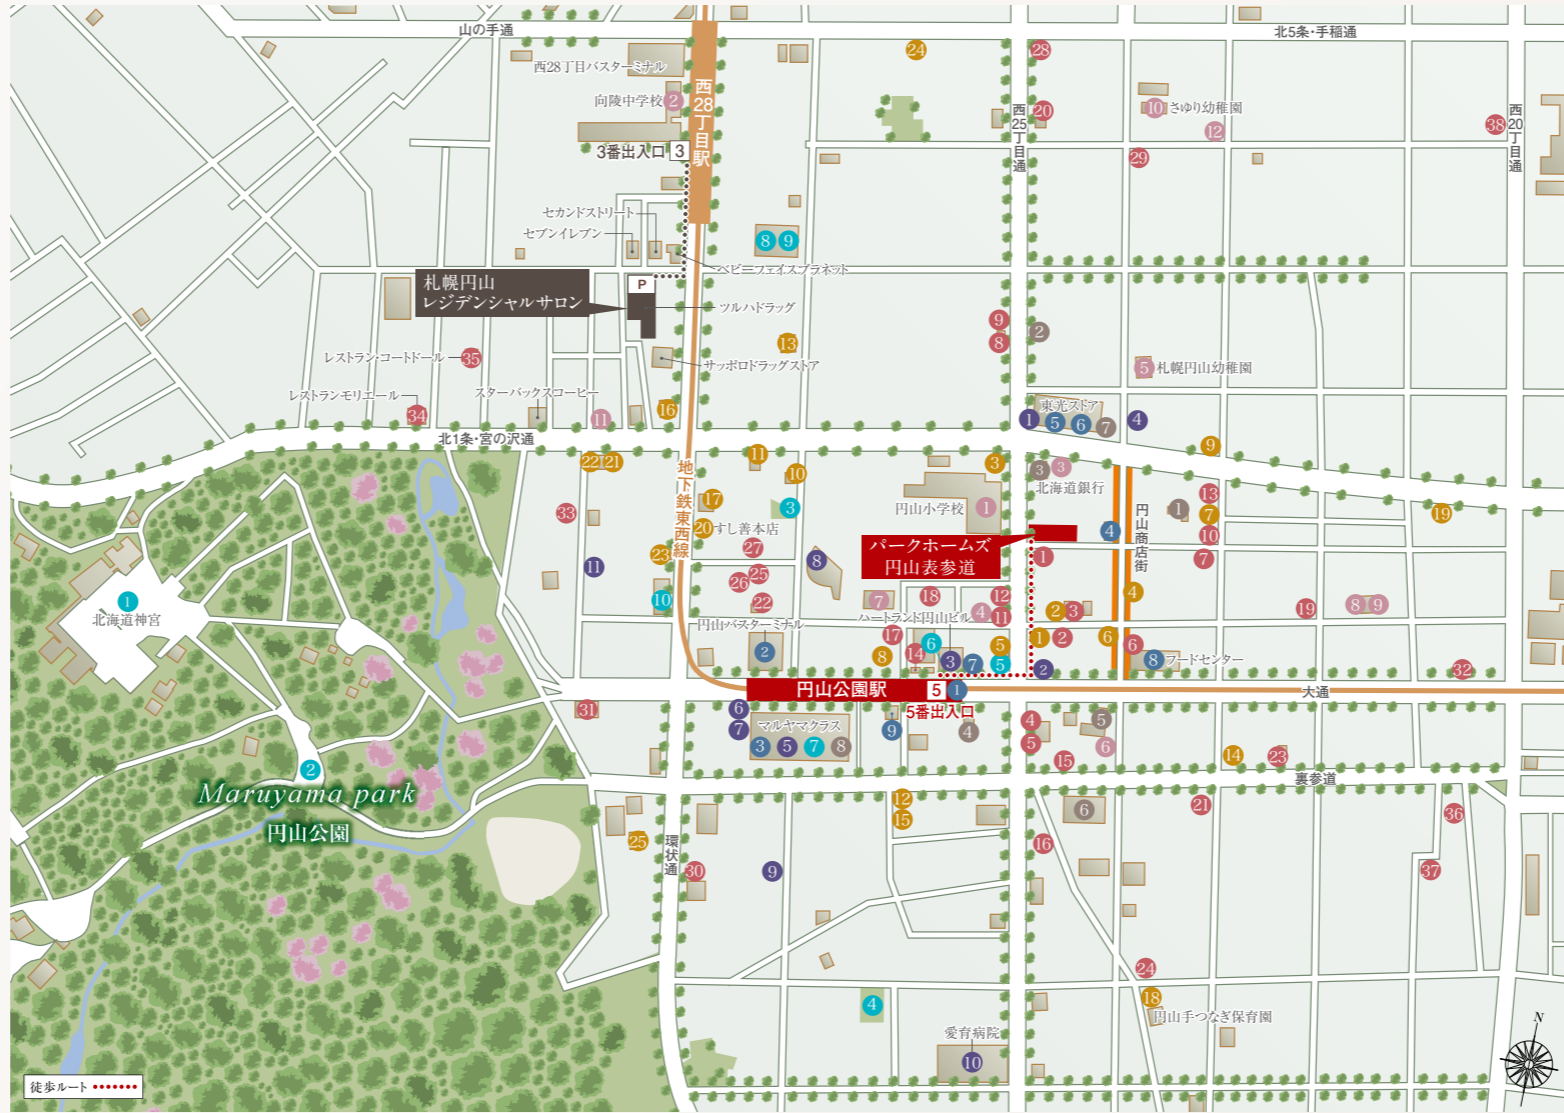

東光ストア 円山店

約130m 徒歩2分

食品スーパーのほかドラッグストアや雑貨、衣料品、書店、クリニック、歯科など日常生活に必要な専門店が入る商業施設。店内はいつも周辺住民で賑わい、忙しい日々の暮らしをサポートしています。

【施設内店舗】

- ATM/北洋銀行：平日(10時～21時)、土日(9時～21時)
- フラワーショップ/フラワーショップいしざか
- クリーニング/クリーニングエース
- ベーカーリー・銘菓/シャトレーゼ
- その他専門店/リベア シュリーの店、エトピリカ(雑貨)、ダイソー、円山旅俱樂部、Mステージ(靴)、円山サークル歯科医院、みゆき皮膚科クリニック、RISE音楽教室、ひばり薬局、サムライ整骨院、ライフマップ、円山内科消化器クリニック、メガネサロルック、大垣書店
- 薬局/ツルハ
- 衣料品/ファッションヴィレッジ悠
- イートインスペース/あり

MARUYAMA OMOTESANDO

SHOPPING

交通・商業施設

- ① 地下鉄東西線「円山公園」駅 5番出入口 約240m(徒歩3分)
- ② 円山バスターミナル 約440m(徒歩6分)
- ③ マルヤマクラス 約360m(徒歩5分)
- 【施設内店舗】
マックスバリュマルヤマクラス店/アインズ&トルベ
青山フラワーマーケット/ジュビター/pain au traditionnel
ニトリ デコホーム/ワインショップ円山屋/大垣書店/S/H ParkStore
他 全77店舗(2023年1月現在)
- ④ ミニまるいちば 約100m(徒歩2分)
- ⑤ 東光ストア円山店 約130m(徒歩2分)
- ⑥ ツルハドラッグ円山店 約130m(徒歩2分)
- ⑦ セブン-イレブン札幌円山公園駅店 約220m(徒歩3分)
- ⑧ フードセンター円山店 約280m(徒歩4分)
- ⑨ ローソン札幌円山南1条店 約320m(徒歩4分)

PARK & SPORTS

公園・スポーツ施設

- ① 北海道神宮 約1,170m(徒歩15分)
- ② 円山公園 約660m(徒歩9分)
- ③ 円山でこぼこ公園 約450m(徒歩6分)
- ④ 南円山こども公園 約640m(徒歩8分)
- ⑤ HOT40YOGA 札幌円山店 約180m(徒歩3分)
- ⑥ カーブス札幌円山店 約220m(徒歩3分)
- ⑦ コナミスポーツクラブ札幌円山 約360m(徒歩5分)
- ⑧ 宮の森スポーツ倶楽部宮の森校 約550m(徒歩7分)
- ⑨ イトマンフィットネス宮の森校 約550m(徒歩7分)
- ⑩ Fitness24円山店 約610m(徒歩8分)
- ⑪ 南円山さくら公園 約860m(徒歩11分)
- ⑫ 札幌市円山動物園 約1,400m(徒歩18分)

RESTAURANT & CAFE

- ① Atta maruyama 約30m(徒歩1分)
- ② サジェス・エ・イストワール 約110m(徒歩2分)
- ③ チーズの店CONTE 約120m(徒歩2分)
- ④ ラーメン ハナ 約210m(徒歩3分)
- ⑤ Le moa 約210m(徒歩3分)
- ⑥ 椿さんど円山本店 約220m(徒歩3分)
- ⑦ 創作フレンチ 新 約220m(徒歩3分)
- ⑧ salumi hayashi 約230m(徒歩3分)
- ⑨ Cercle(セルクル)maruyama 約230m(徒歩3分)
- ⑩ カフェ エスキス 約230m(徒歩3分)
- ⑪ BUZZ CAFÉ 約250m(徒歩4分)
- ⑫ マルヤマペーカーリー-shian(シアン) 約250m(徒歩4分)
- ⑬ DaBresca 約260m(徒歩4分)
- ⑭ 花元 約270m(徒歩4分)
- ⑮ 円山牛乳販売店 約300m(徒歩4分)
- ⑯ cafe&trattoria ORZO 約310m(徒歩4分)
- ⑰ La Olla 円山オジャ 約330m(徒歩5分)
- ⑱ 日本茶と和菓子 エフ 約330m(徒歩5分)
- ⑲ 廣川菓子製作所 約420m(徒歩6分)