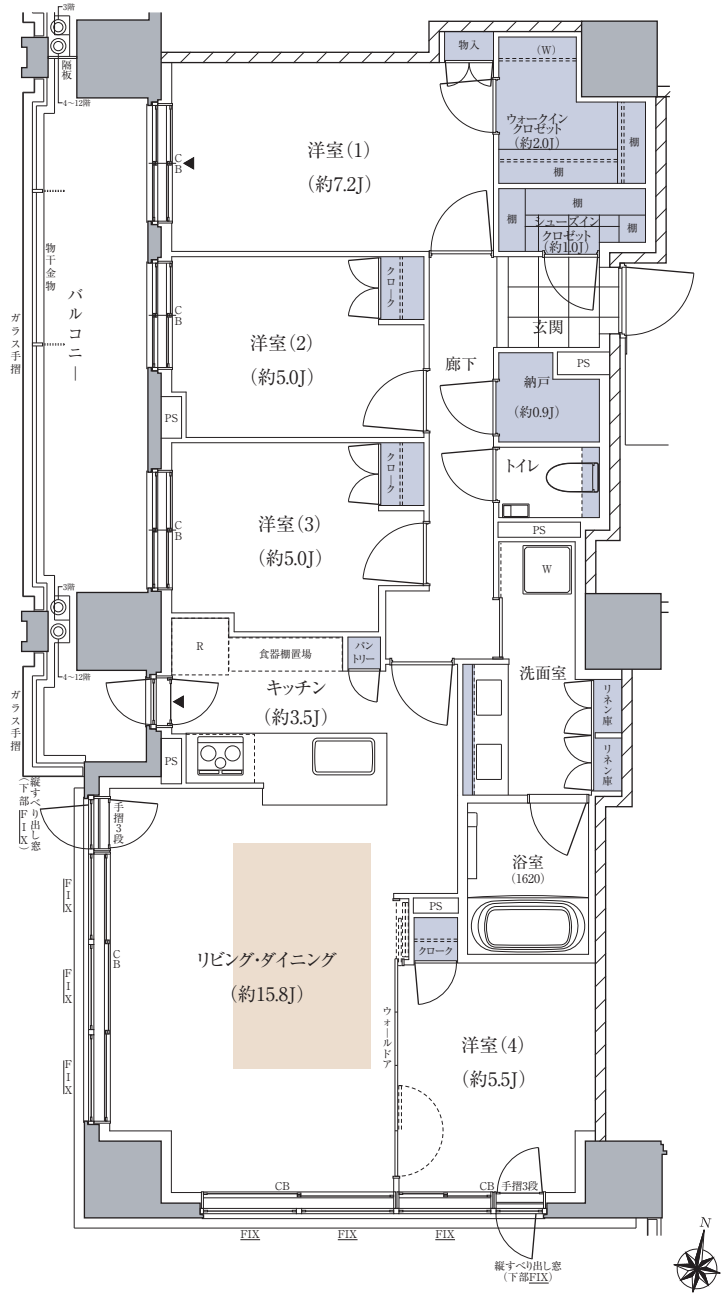

# Ctype

## 4LDK+WIC+SIC+N

- 専有面積／99.03㎡(約29.95坪)
- トランクルーム面積／1.00㎡
- バルコニー面積／15.29㎡

|                 |           |
|-----------------|-----------|
| 南西角住戸           | WIC+SIC+N |
| LDダイレクトビューウィンドウ |           |
| LD15畳超          | 浴室1620    |
| 洗面ダブルボウル        | 主寝室7畳超    |

■ 収納 ■ 床暖房

J:畳数(畳数は「約」表示です。)

※WIC:ウォークインクローゼット SIC:シューズインクローゼット N:納戸

※掲載の図面は設計段階の図面を基に描いたもので実際とは異なります。また施工上の理由及び改良等により変更となる場合がございます。

※住戸により仕様・形状が異なる場合がございます。

札幌円山レジデンシャルサロン

☎ 0120-031-312

営業時間／10:00～17:00  
定休日／火曜・水曜・木曜日