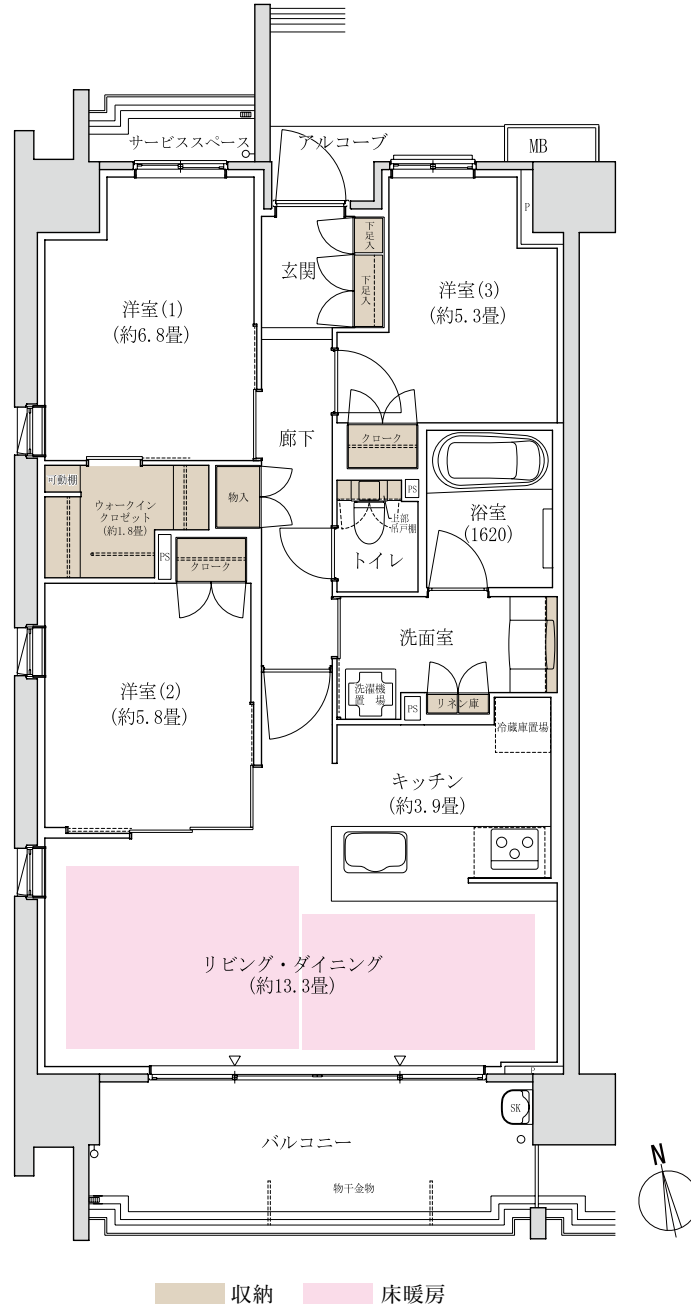

A TYPE

3LDK+WIC

専有面積
79.34m²

バルコニー面積 10.83m²
サービススペース面積 1.83m²

※WIC=ウォークインクローゼット

※掲載の間取りは計画段階の図面を基に描き起こしたものであり、実際とは異なる場合があります。また、畳数は約表示としています。

「パークホームズ吹上」販売準備室

0120-321-868