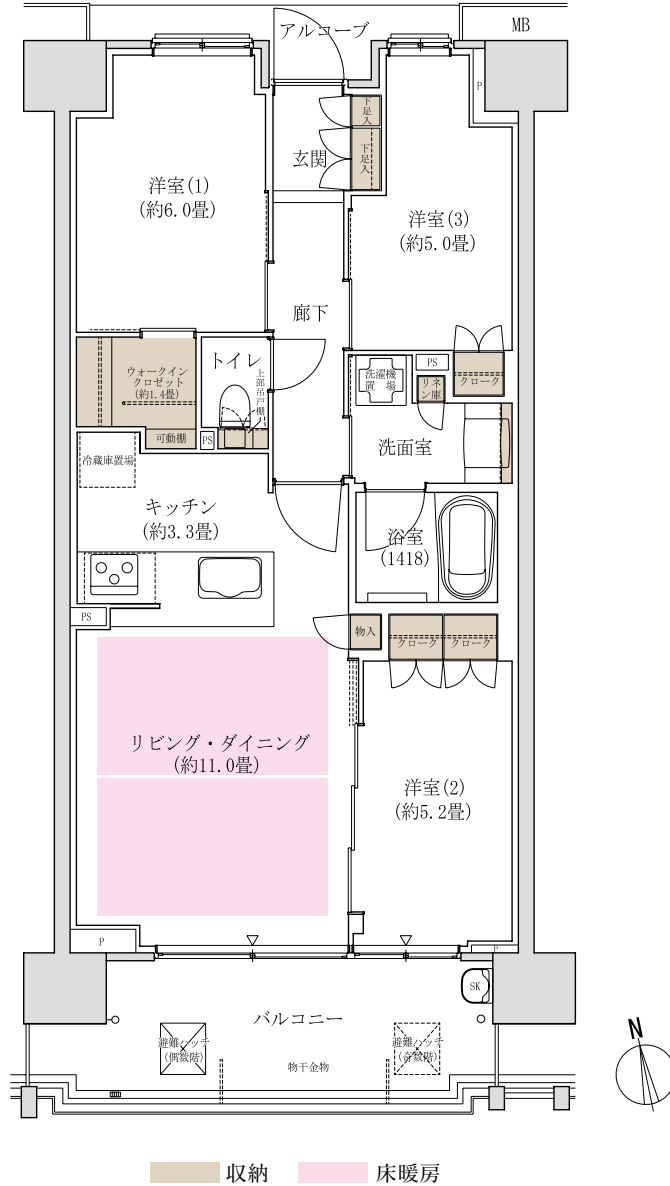

B TYPE

3LDK+WIC

専有面積
67.74m²

バルコニー面積 11.16m²

※WIC=ウォークインクローゼット

※掲載の間取りは計画段階の図面を基に描き起こしたものであり、実際とは異なる場合があります。また、畳数は約表示としています。

「パークホームズ吹上」販売準備室

0120-321-868