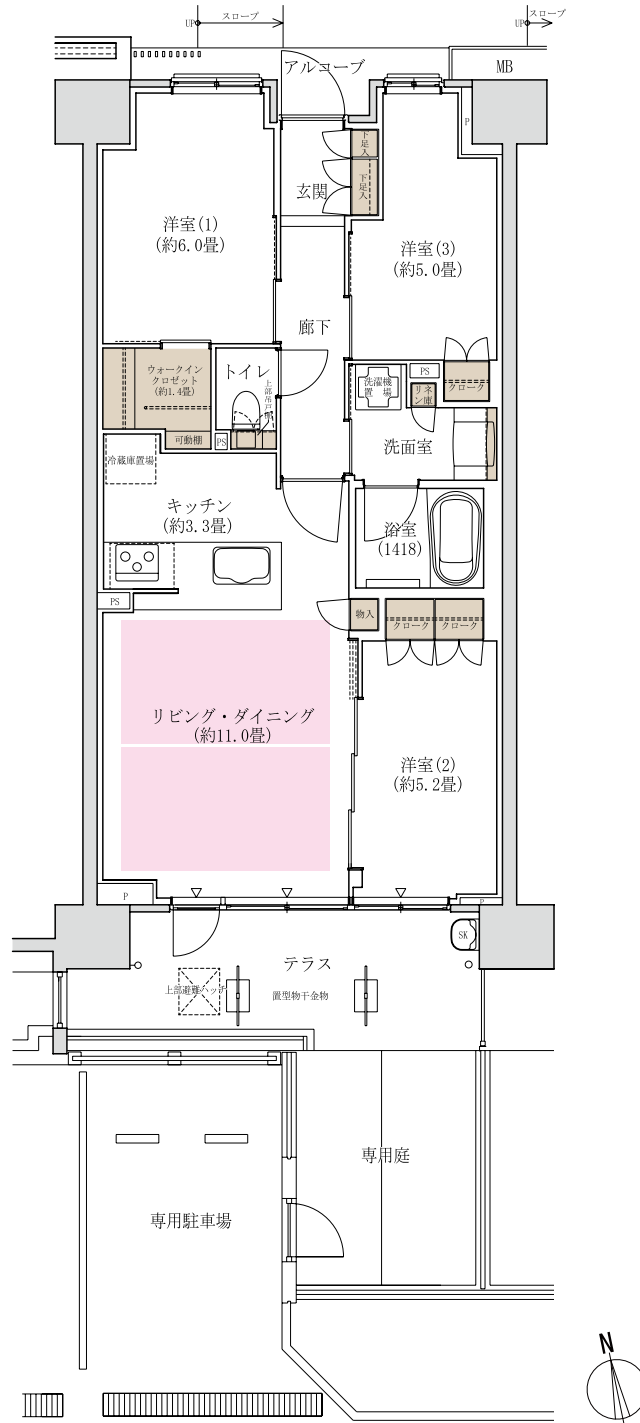

Bg TYPE

3LDK+WIC

専有面積  
67.74㎡

テラス面積 11.33㎡  
専用庭面積 9.53㎡

■ 収納 ■ 床暖房

※WIC=ウォークインクローゼット

※掲載の間取りは計画段階の図面を基に描き起こしたものであり、実際とは異なる場合があります。また、畳数は約表示としています。

「パークホームズ吹上」販売準備室