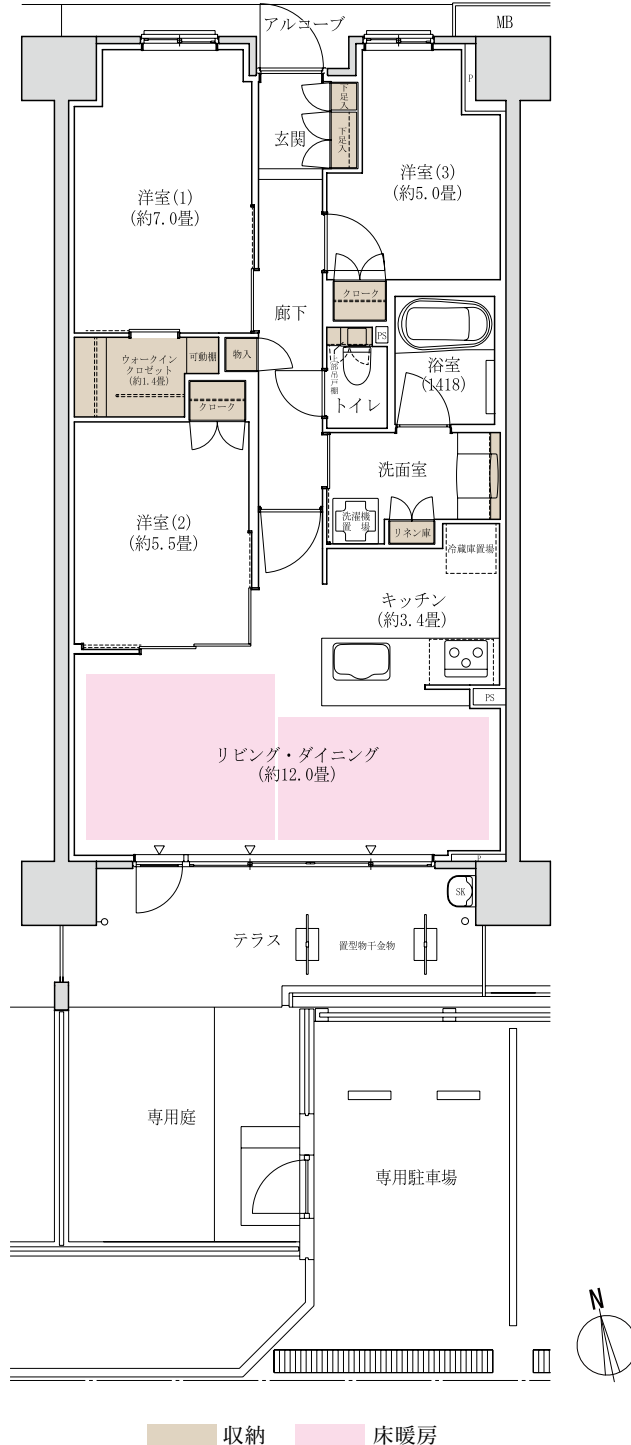

Eg TYPE

3LDK+WIC

専有面積
73.03㎡

テラス面積 11.28㎡
専用庭面積 12.07㎡

※WIC=ウォークインクローゼット

※掲載の間取りは計画段階の図面を基に描き起こしたものであり、実際とは異なる場合があります。また、畳数は約表示としています。

「パークホームズ吹上」販売準備室

0120-321-868