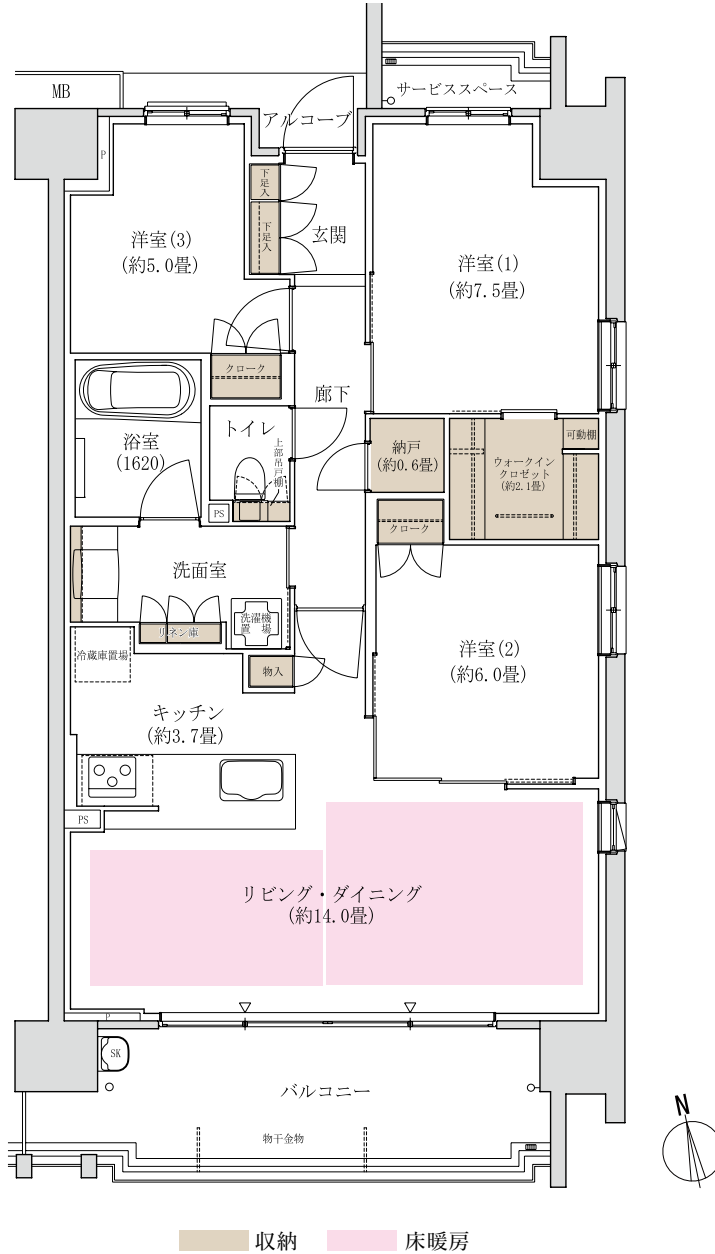

F TYPE

3LDK+WIC+N

専有面積  
81.68㎡

バルコニー面積 12.56㎡  
サービススペース面積 1.78㎡

※WIC=ウォークインクローゼット、N=納戸  
※掲載の間取りは計画段階の図面を基に描き起こしたものであり、実際とは異なる場合があります。また、量数は約表示としています。

「パークホームズ吹上」販売準備室

0120-321-868

営業時間 / 10:00~17:00  
定休日 / 水・木・第3火曜日(祝・祭日を除く)