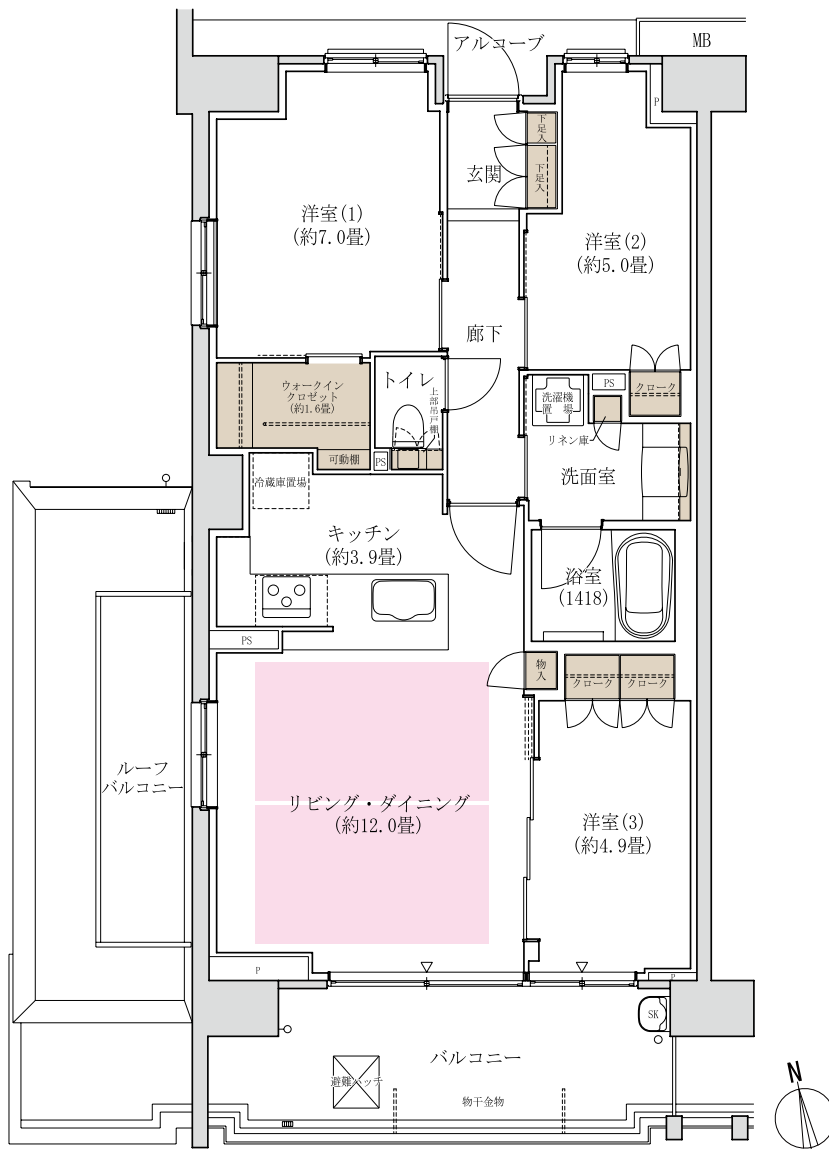

I TYPE

3LDK+WIC

専有面積
72.38㎡

バルコニー面積 11.17㎡
ルーフバルコニー面積 5.72㎡

■ 収納 ■ 床暖房

※WIC=ウォークインクローゼット

※掲載の間取りは計画段階の図面を基に描き起こしたものであり、実際とは異なる場合があります。また、量数は約表示としています。

「パークホームズ吹上」販売準備室