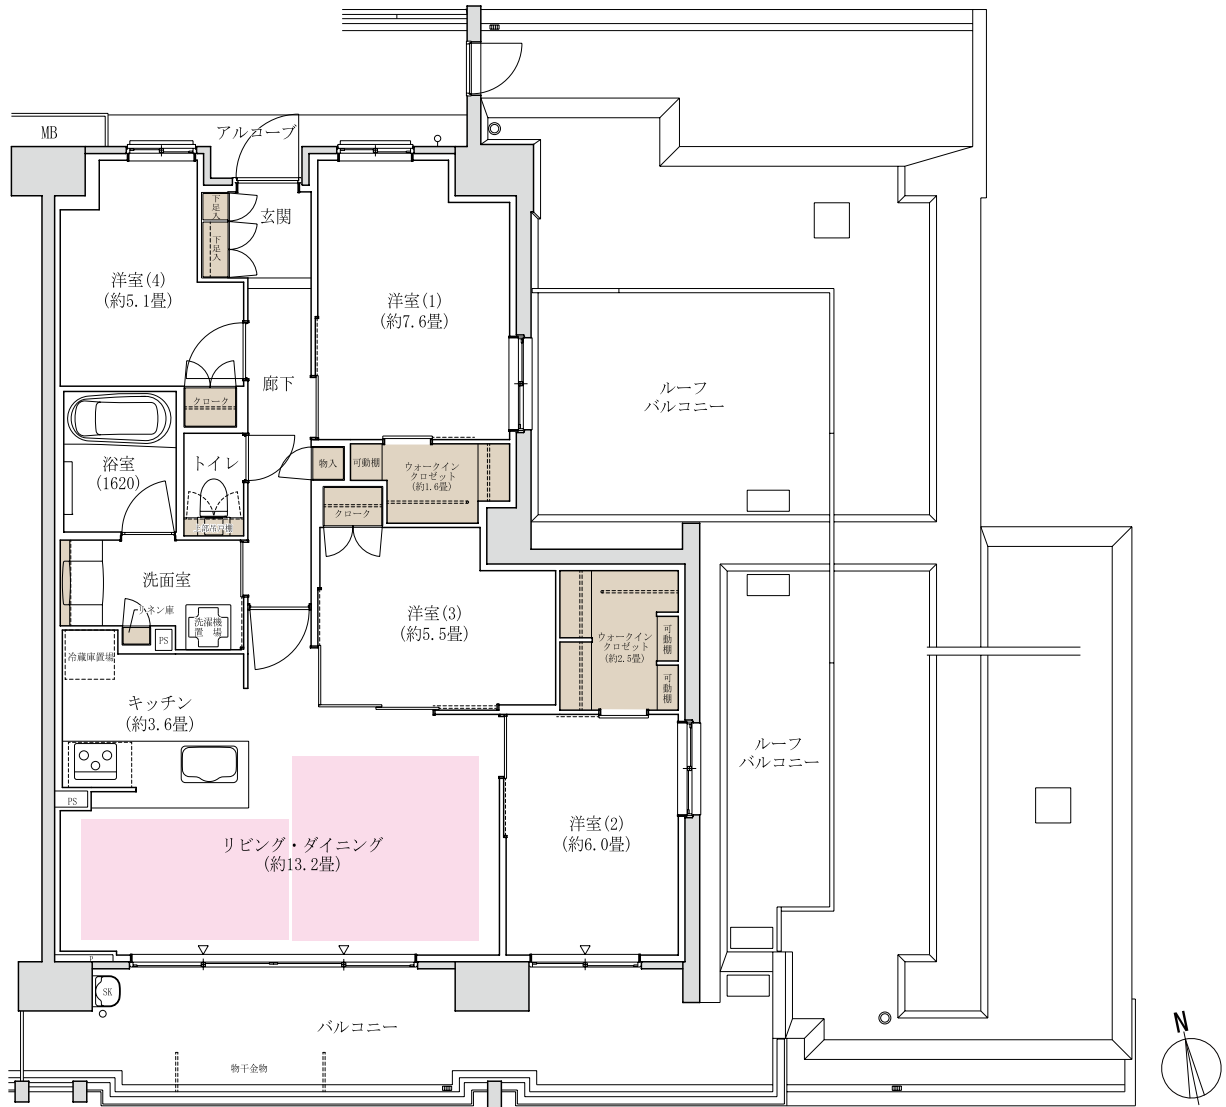

J TYPE

4LDK+2WIC

専有面積
91.59m²

バルコニー面積 20.06m²
ルーフバルコニー面積 28.32m²

収納 床暖房

※WIC=ウォークインクローゼット

※掲載の間取りは計画段階の図面を基に描き起こしたものであり、実際とは異なる場合があります。また、畳数は約表示としています。

「パークホームズ吹上」販売準備室