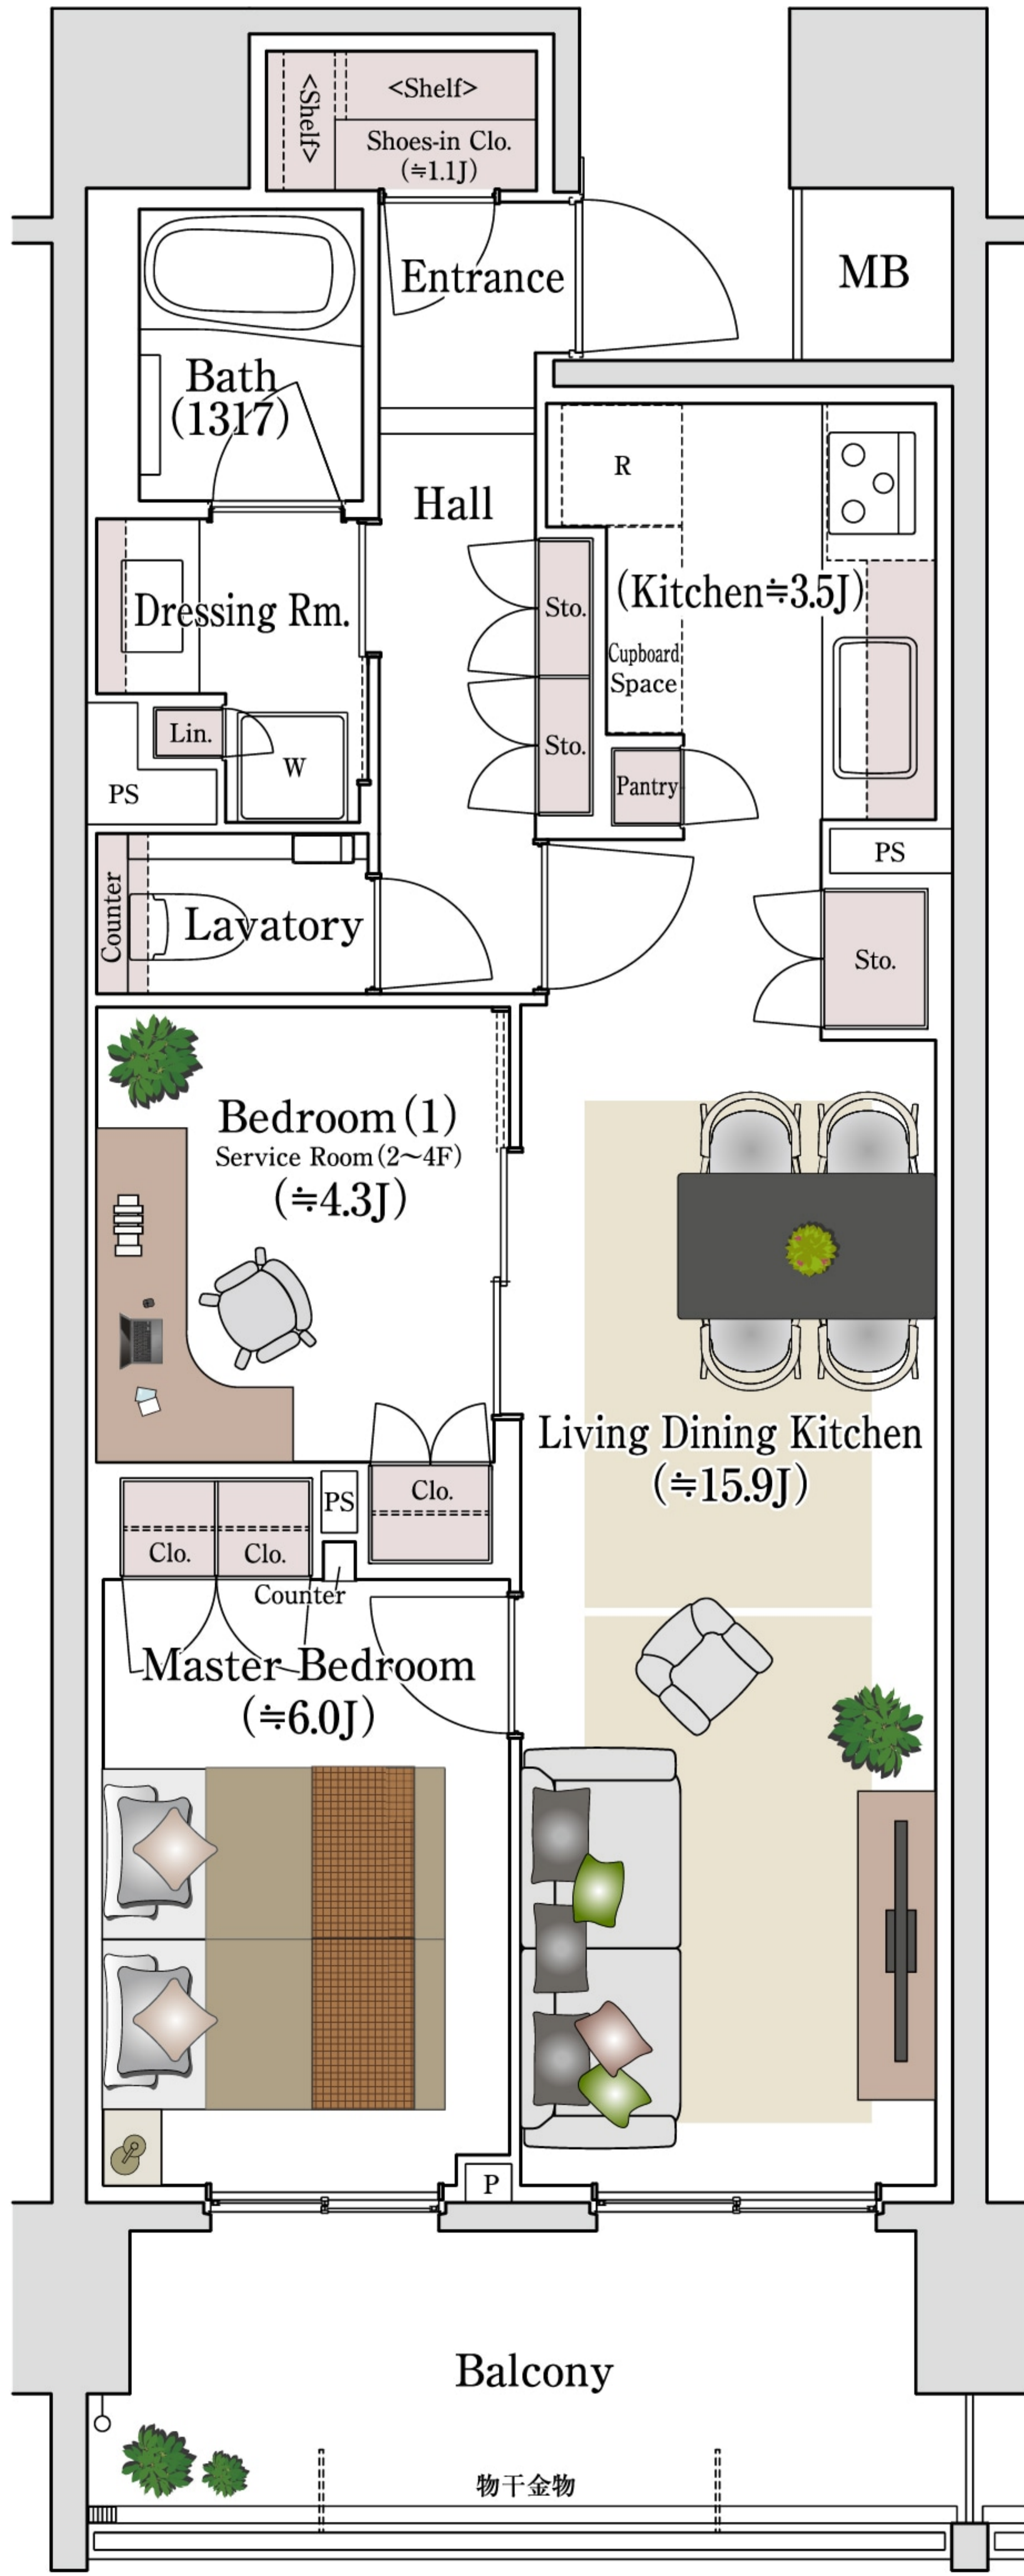

62B type

2LDK + SIC

SIC:シューズインクロゼット

専有面積

62.30 m² (約18.84坪) ●バルコニー面積 / 9.97 m² (約3.01坪)

南向き

■ 収納 ■ 床暖房範囲

※掲載の間取りは設計段階のものであり、変更になる場合があります。

※家具・調度品は価格に含まれておりません。

※バルコニーの使用は管理規約等に従っていただきます。