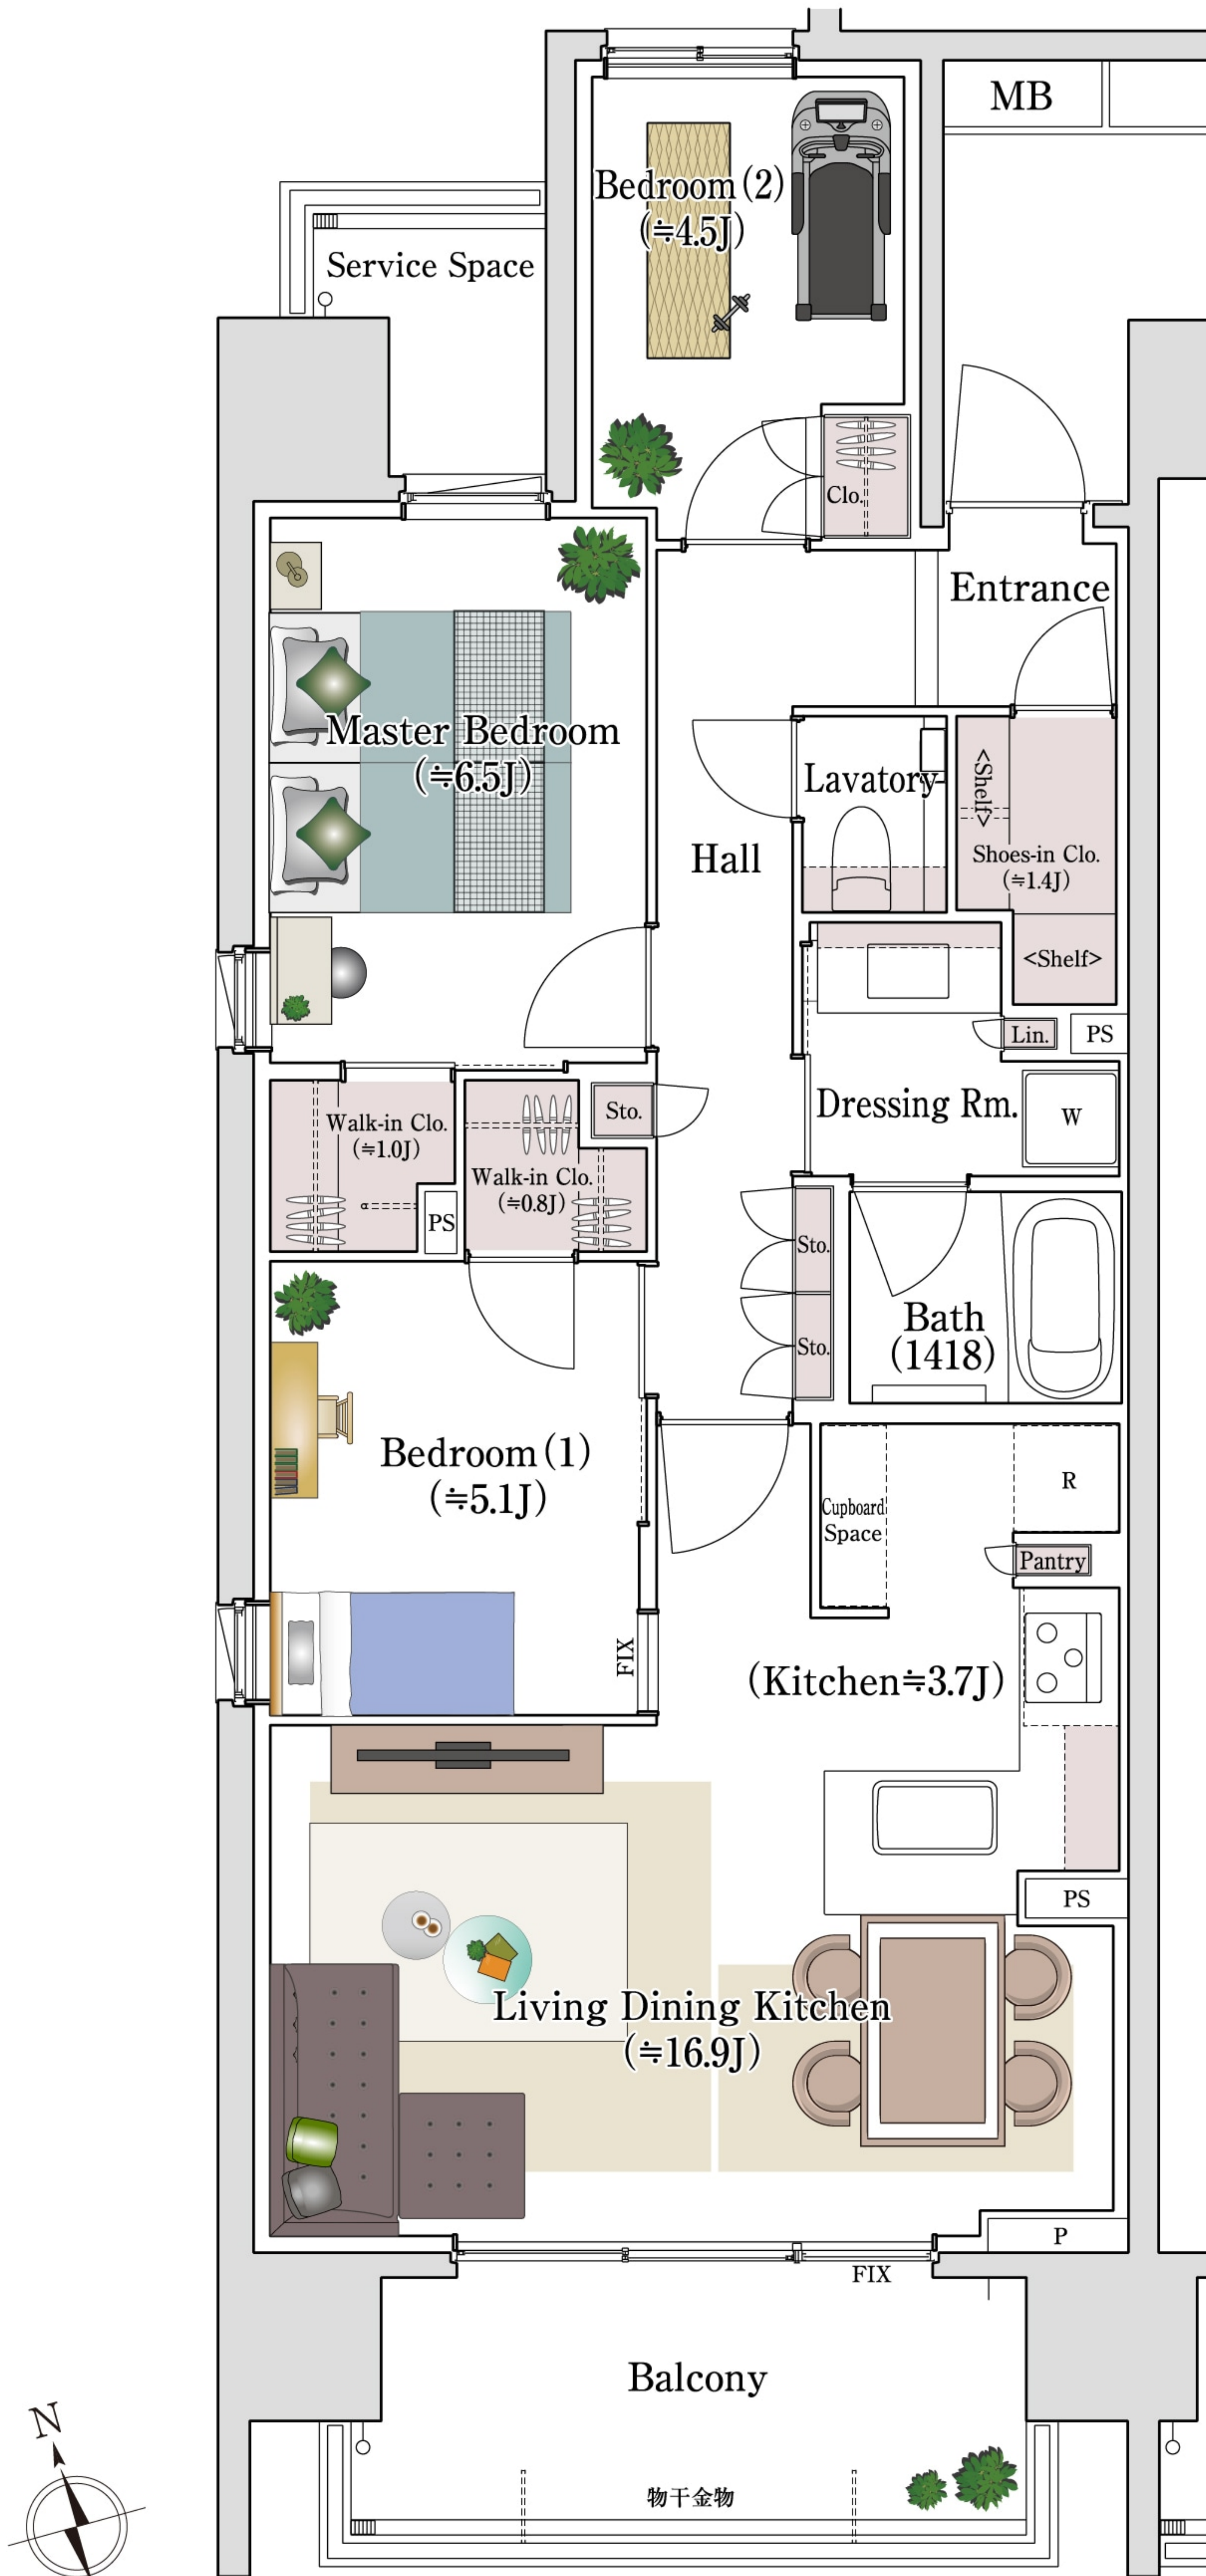

77A type

3LDK + 2WIC + SIC

WIC:ウォークインクローゼット
SIC:シューズインクローゼット

南西角

専有面積

77.42 m² (約23.41坪)

- バルコニー面積 / 8.89m² (約2.68坪)
- サービススペース面積 / 3.38m² (約1.02坪)

収納 床暖房範囲

※掲載の間取りは設計段階のものであり、変更になる場合があります。

※家具・調度品は価格に含まれておりません。

※バルコニーの使用は管理規約等に従っていただきます。