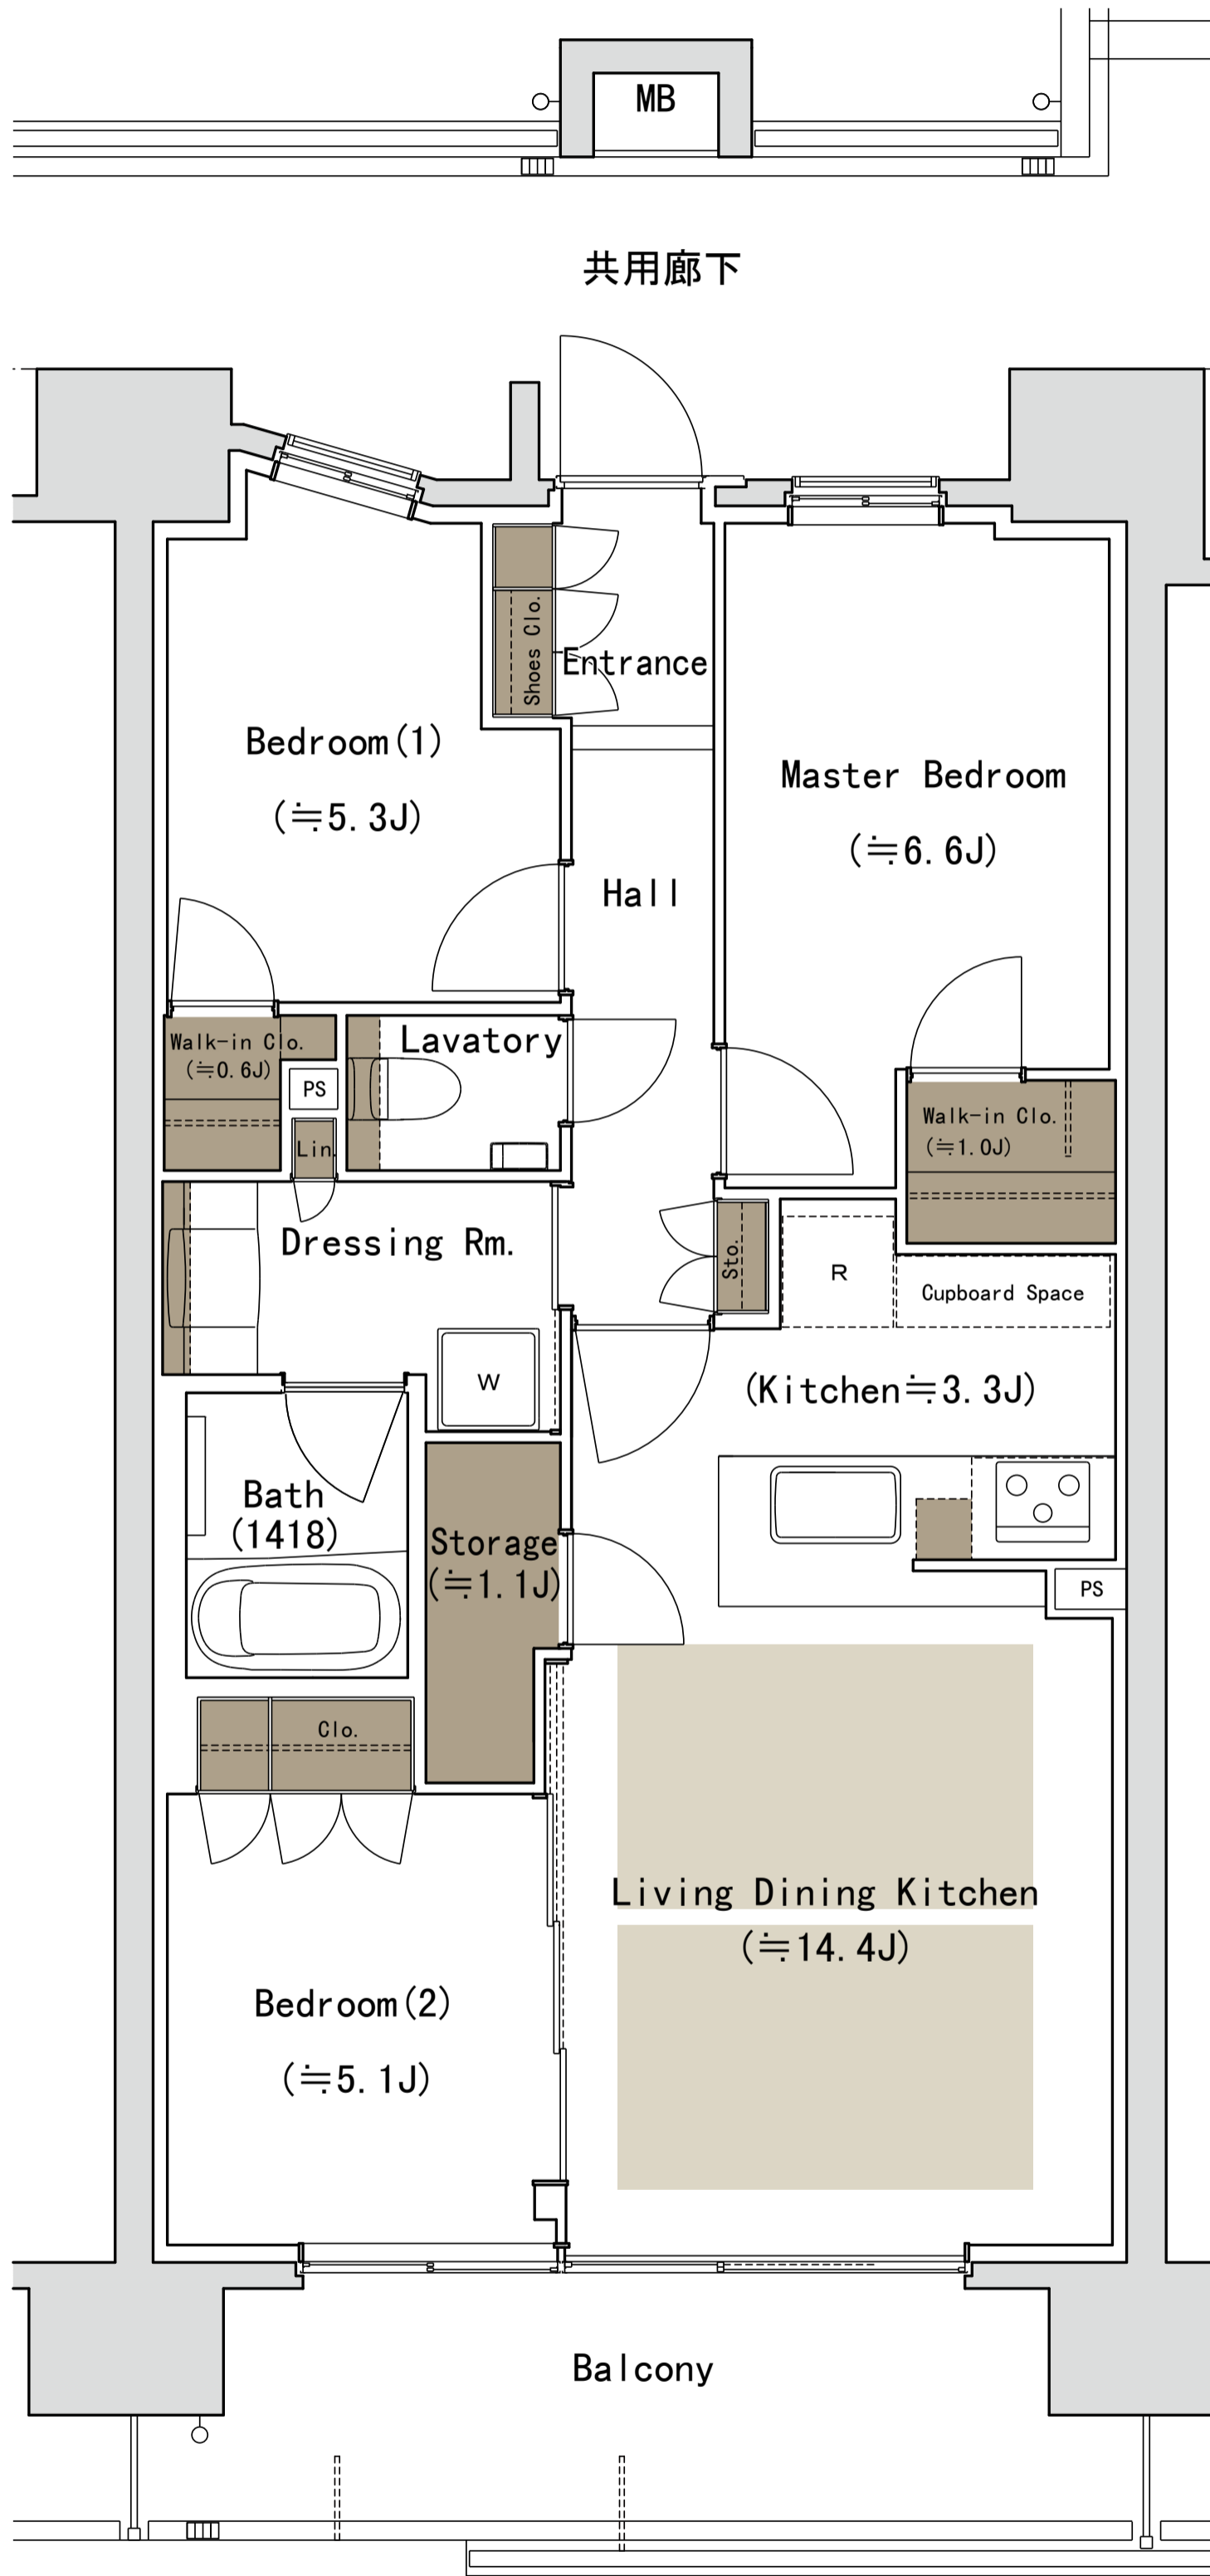

72B TYPE

専有面積 72.45 m² (約21.91坪)

3LDK+2WIC

バルコニー面積 11.52 m² (約3.48坪)

WIC:ウォークインクローゼット J=約畳数

※掲載の図面は設計段階の図面を基に描いたもので実際とは異なります。また施工上の理由及び改良等により変更となる場合がございます。

※代表タイプの間取りを表示しております。販売住戸の間取りについては本広告時の物件概要の「販売住戸の一覧」をご覧ください。

※リビング・ダイニング・キッチンにはキッチン畳数3.3畳を含みます。