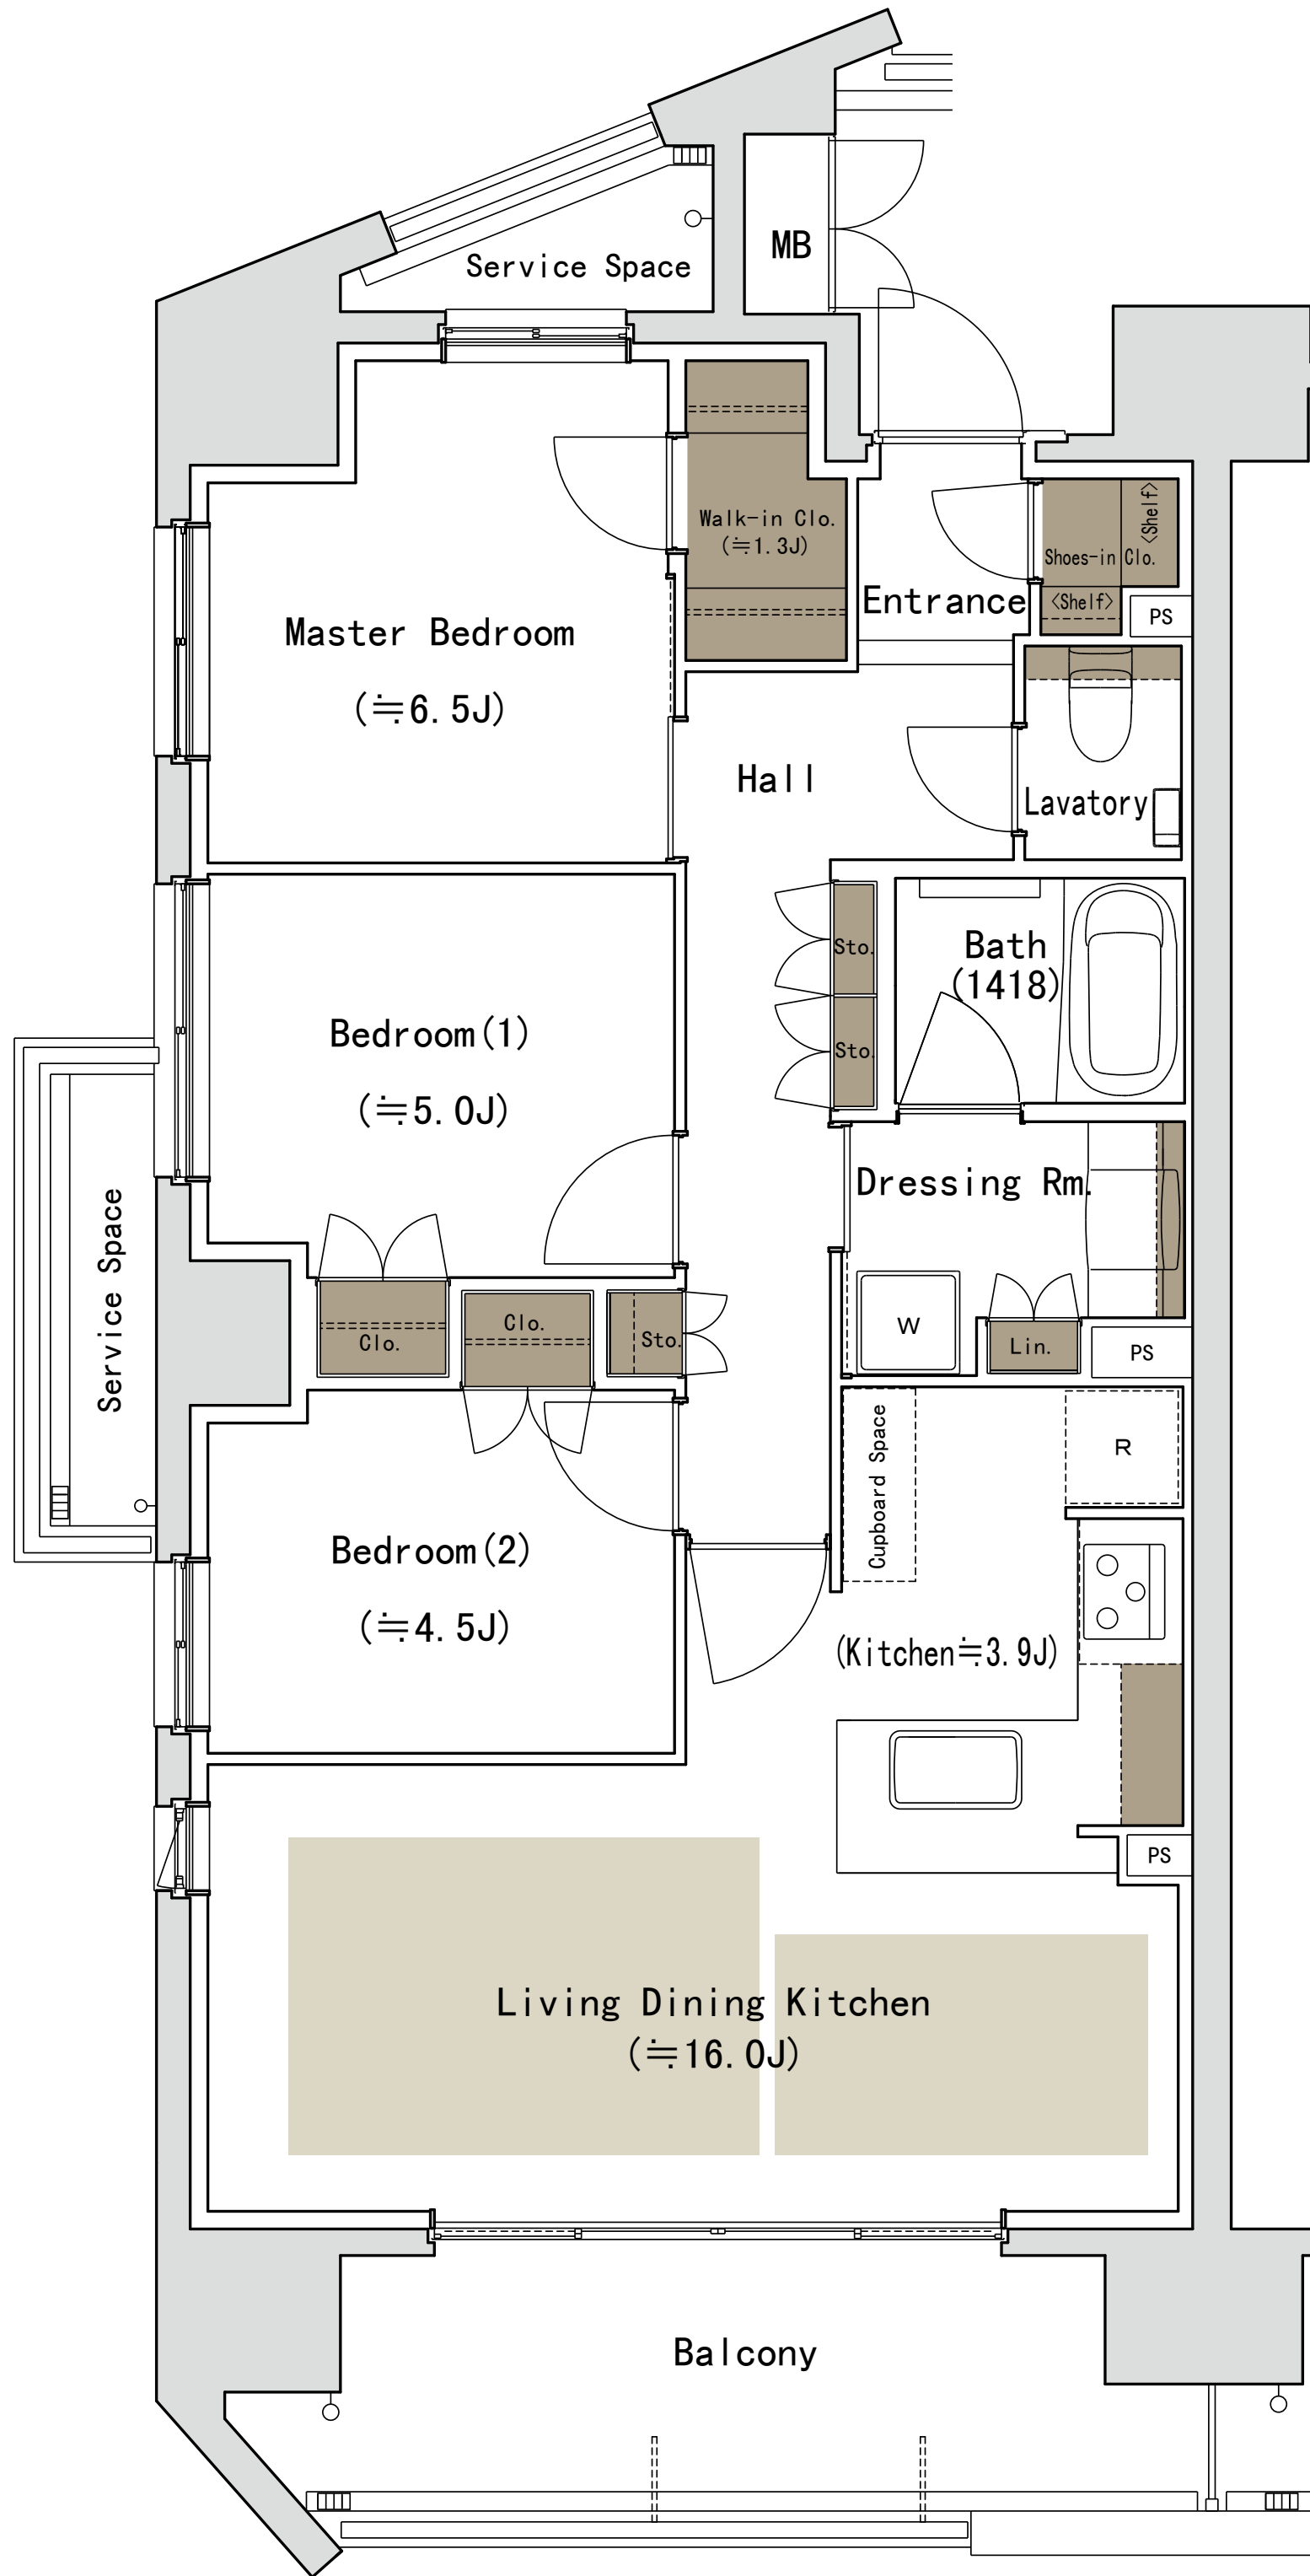

75A TYPE

専有面積 75.03 m² (約22.69坪)

3LDK+WIC+SIC

バルコニー面積 11.27 m² (約3.40坪)

サービススペース面積 5.04 m² (約1.52坪)

WIC:ウォークインクローゼット SIC:シューズインクローゼット J=約畳数

※掲載の図面は設計段階の図面を基に描いたもので実際とは異なります。また施工上の理由及び改良等により変更となる場合がございます。

※代表タイプの間取りを表示しております。販売住戸の間取りについては本広告時の物件概要の「販売住戸の一覧」をご覧ください。

※リビング・ダイニング・キッチンにはキッチン畳数3.9畳を含みます。