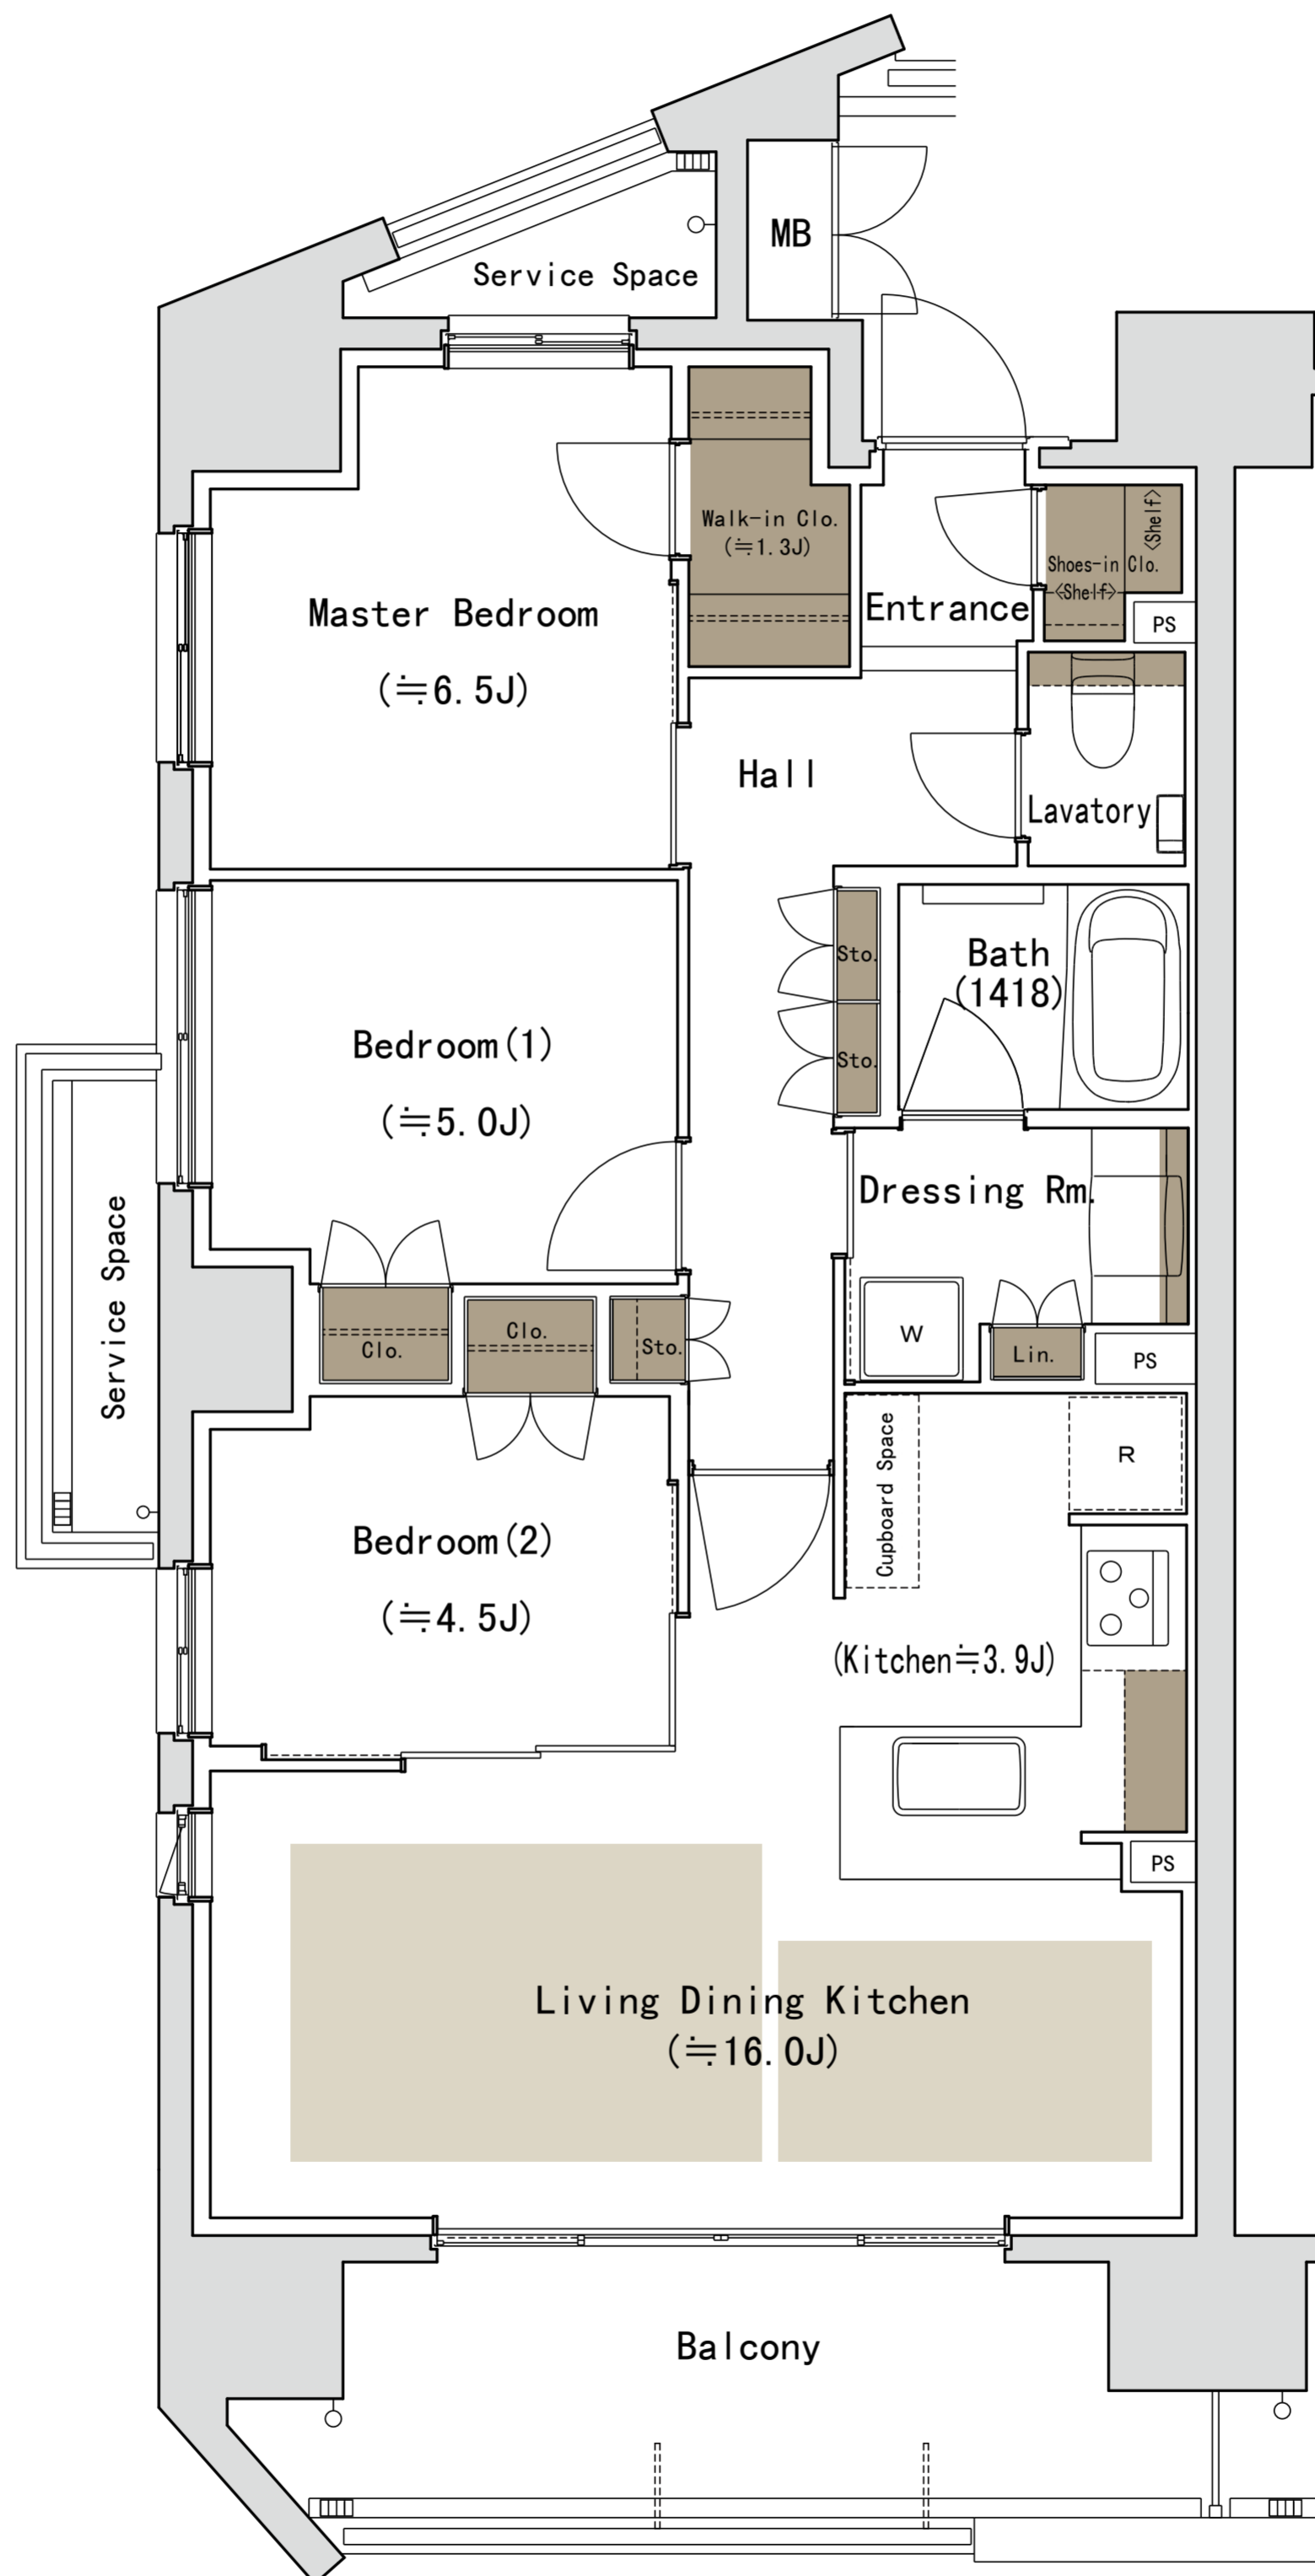

75A TYPE

専有面積 75.03 m² (約22.69坪)

menu 1

バルコニー面積 11.27 m² (約3.40坪)

サービススペース面積 5.04 m² (約1.52坪)

3LDK+WIC+SIC

WIC:ウォークインクローゼット SIC:シューズインクローゼット J=約畳数

※掲載の図面は設計段階の図面を基に描いたもので実際とは異なります。また施工上の理由及び改良等により変更となる場合がございます。

※代表タイプの間取りを表示しております。販売住戸の間取りについては本広告時の物件概要の「販売住戸の一覧」をご覧ください。

※リビング・ダイニング・キッチンにはキッチン畳数3.9畳を含みます。