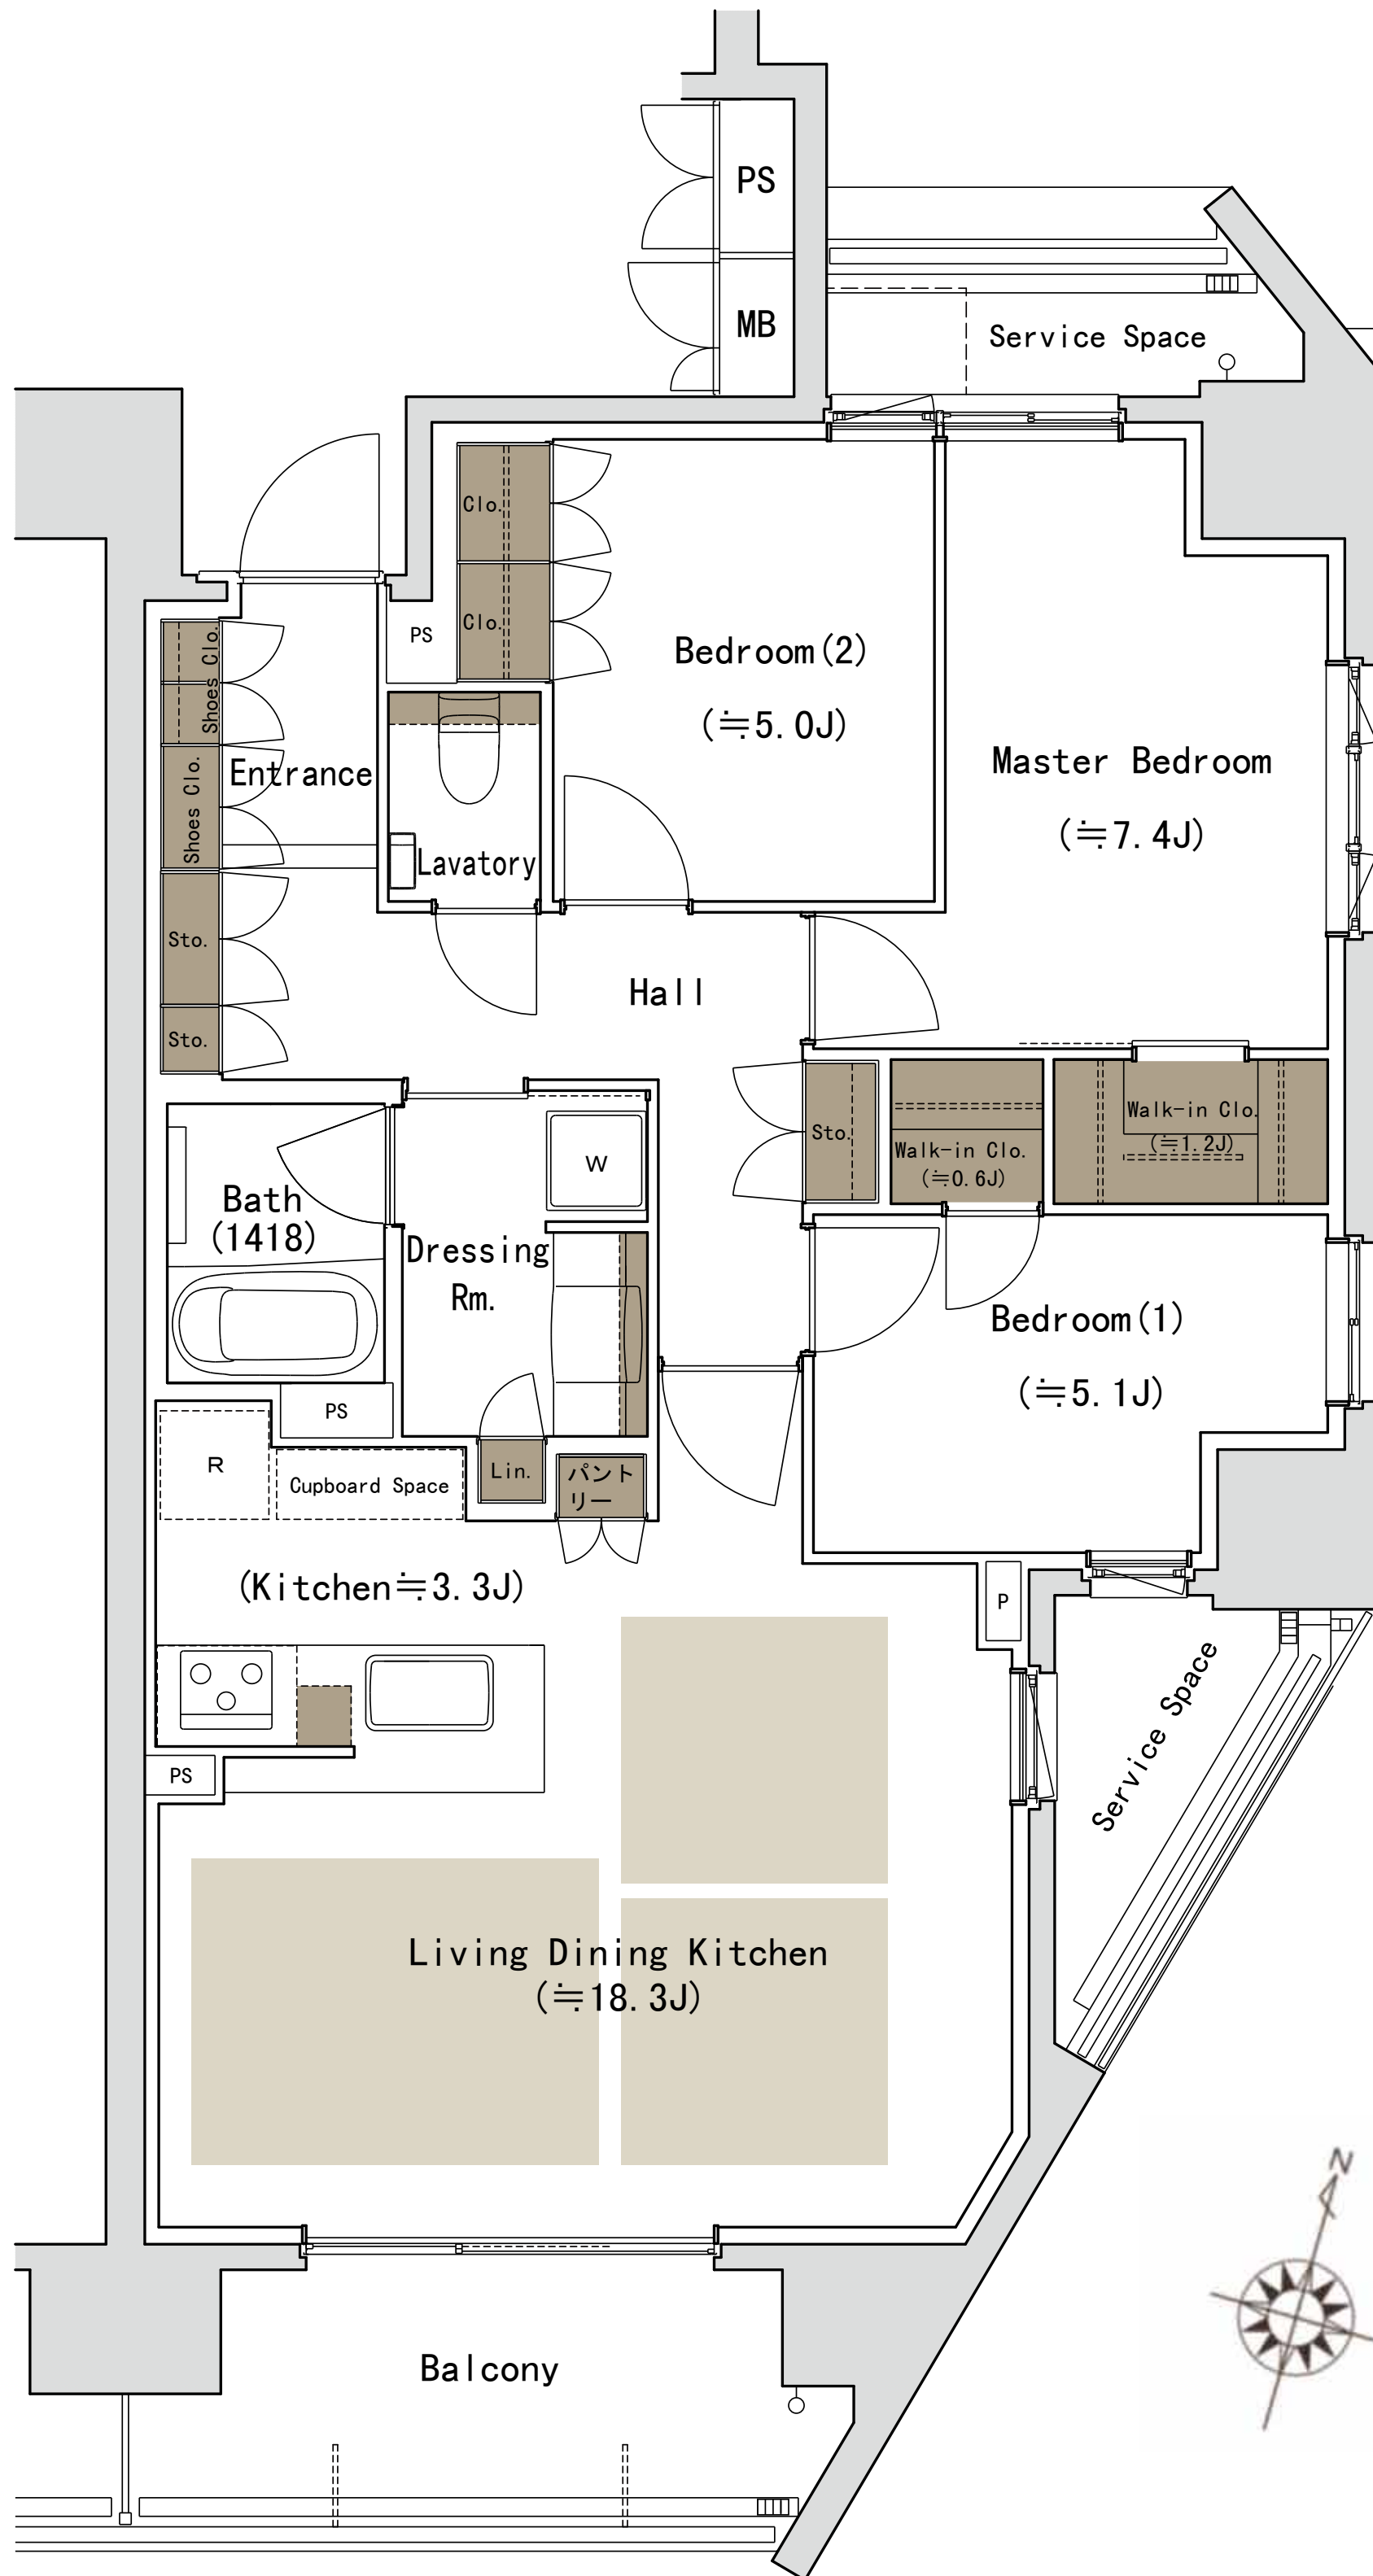

83C TYPE

専有面積 **83.34** m² (約25.21坪)

3LDK+2WIC

バルコニー面積 **8.69** m² (約2.62坪)

サービススペース面積 **6.75** m² (約2.04坪)

WIC:ウォークインクローゼット J=約畳数

※掲載の図面は設計段階の図面を基に描いたもので実際とは異なります。また施工上の理由及び改良等により変更となる場合がございます。

※代表タイプの間取りを表示しております。販売住戸の間取りについては本広告時の物件概要の「販売住戸の一覧」をご覧ください。

※リビング・ダイニング・キッチンにはキッチン畳数3.3畳を含みます。