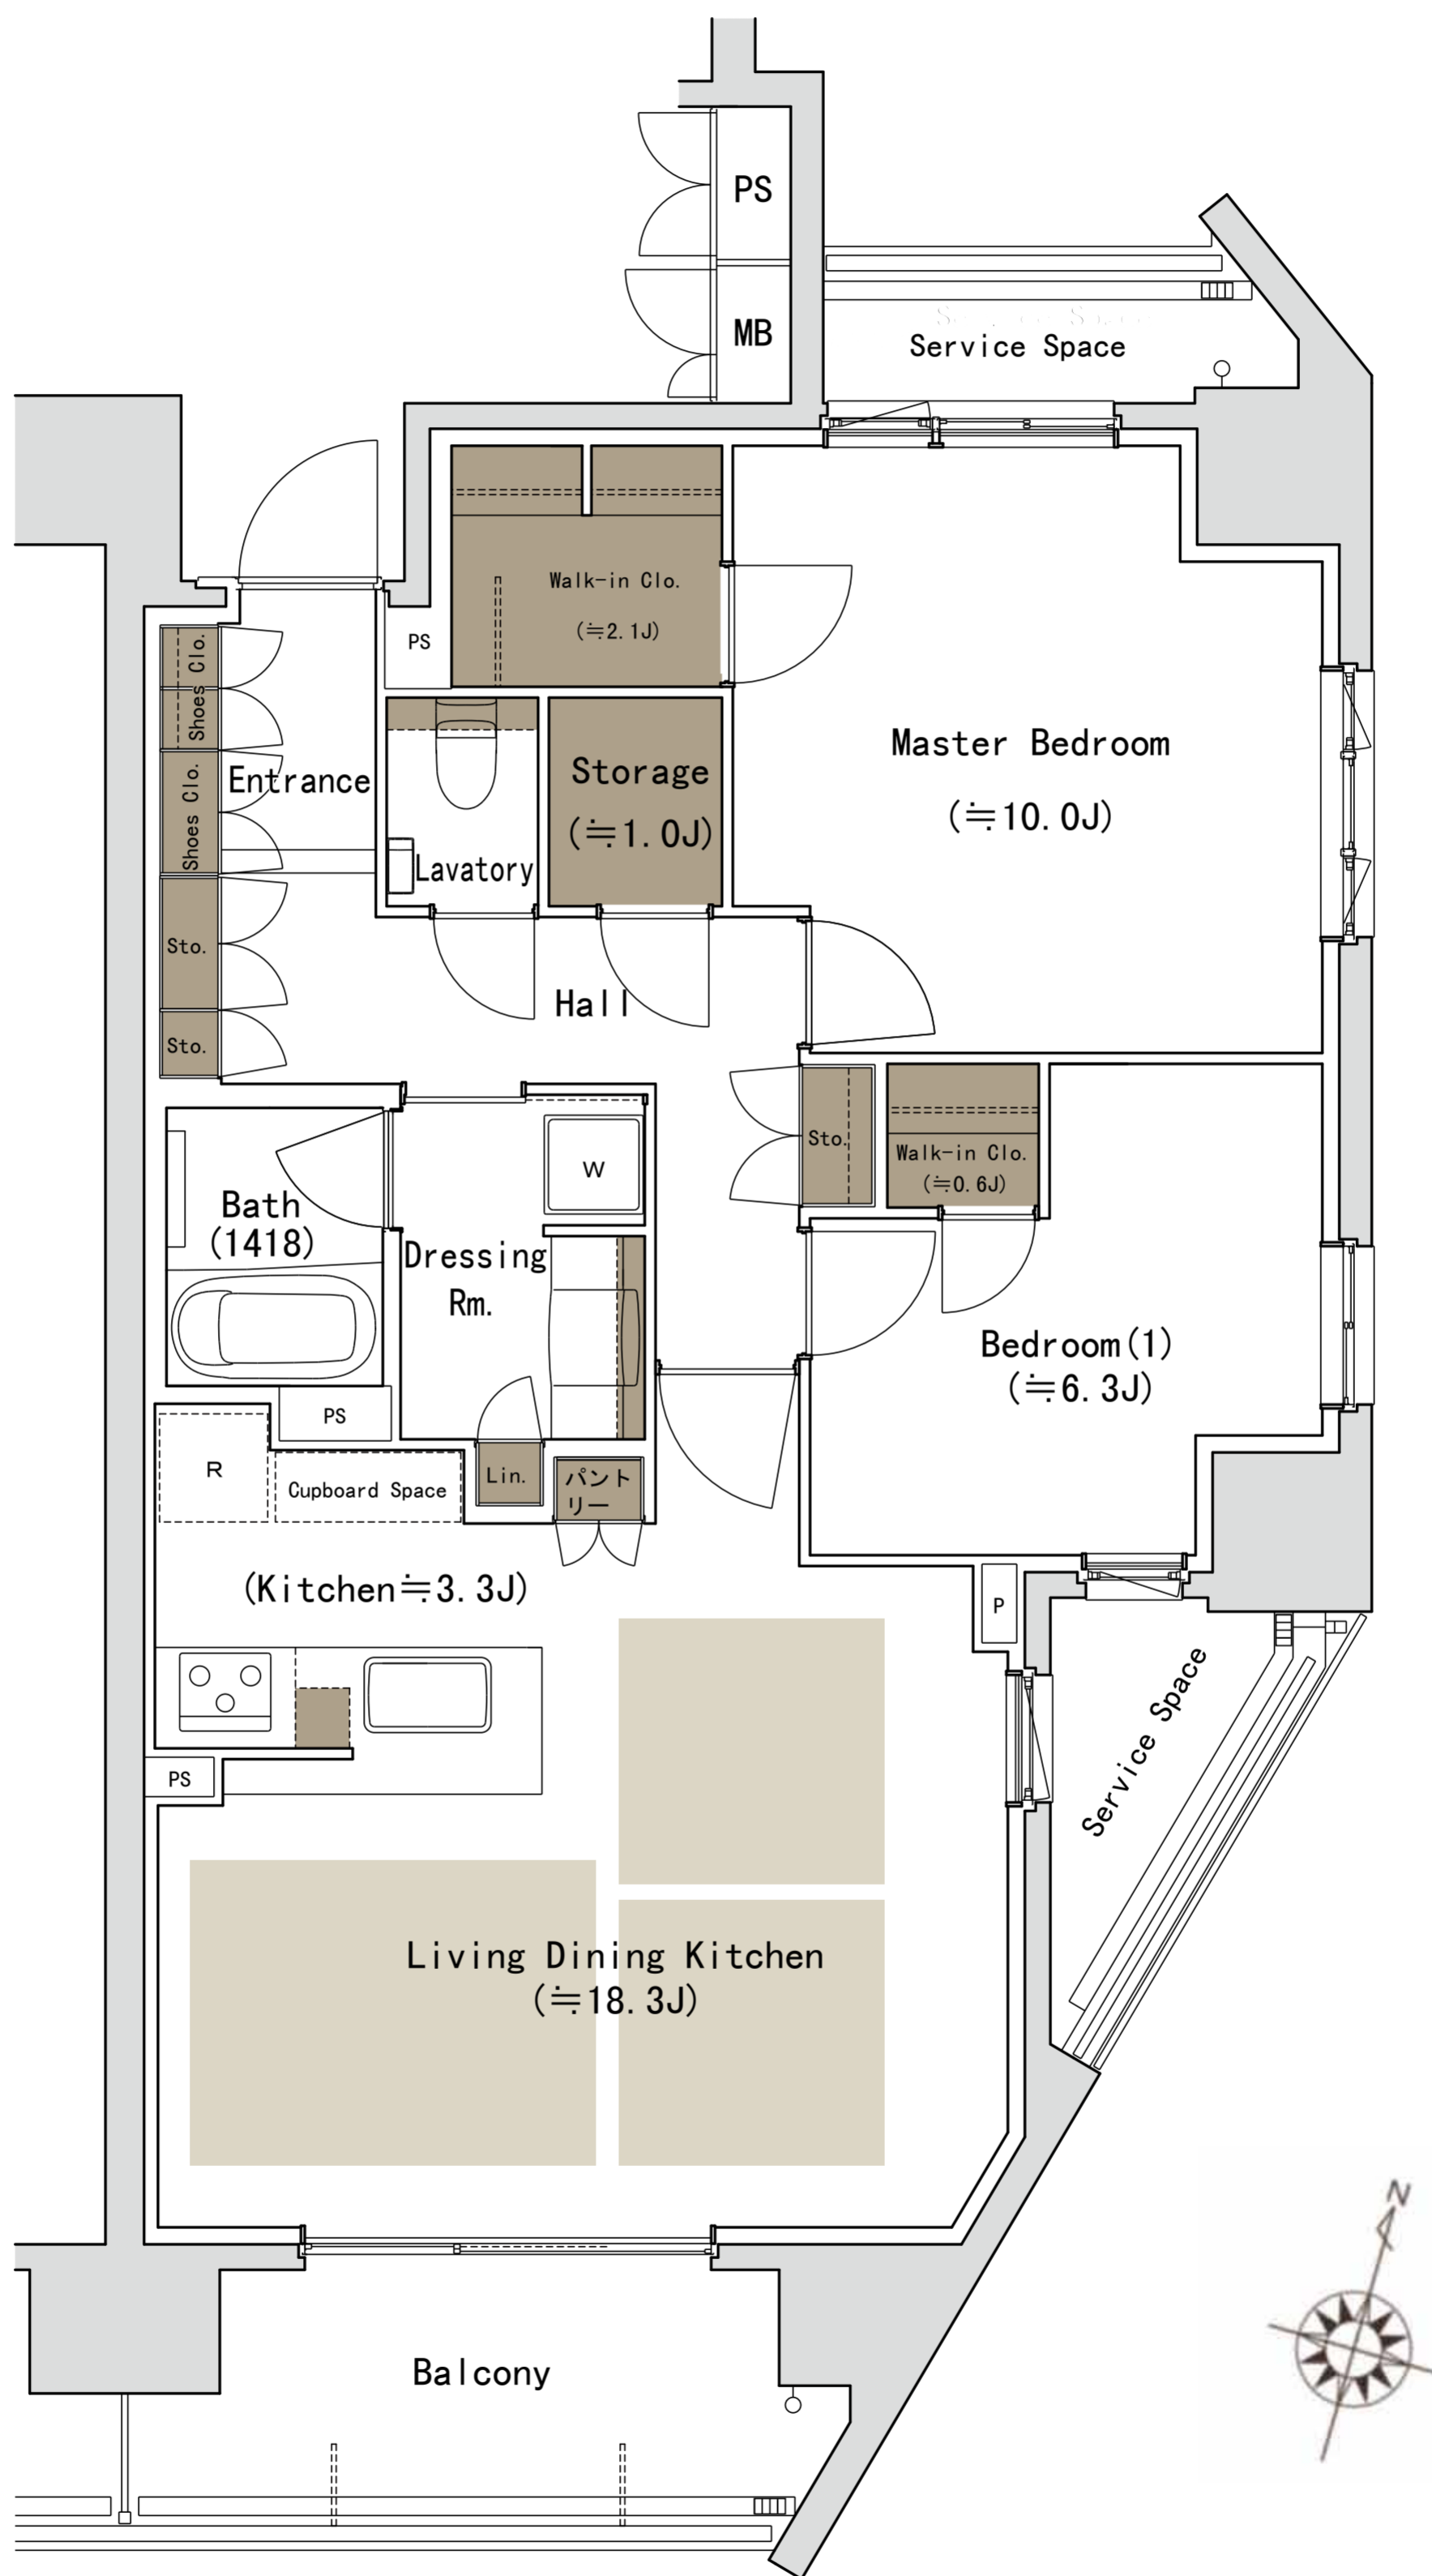

83C TYPE

menu 1

2LDK+2WIC

専有面積 **83.34** m² (約25.21坪)

バルコニー面積 **8.69** m² (約2.62坪)

サービススペース面積 **6.75** m² (約2.04坪)

WIC:ウォークインクロゼット J=約畳数

※掲載の図面は設計段階の図面を基に描いたもので実際とは異なります。また施工上の理由及び改良等により変更となる場合がございます。

※代表タイプの間取りを表示しております。販売住戸の間取りについては本広告時の物件概要の「販売住戸の一覧」をご覧ください。

※リビング・ダイニング・キッチンにはキッチン畳数3.3畳を含みます。