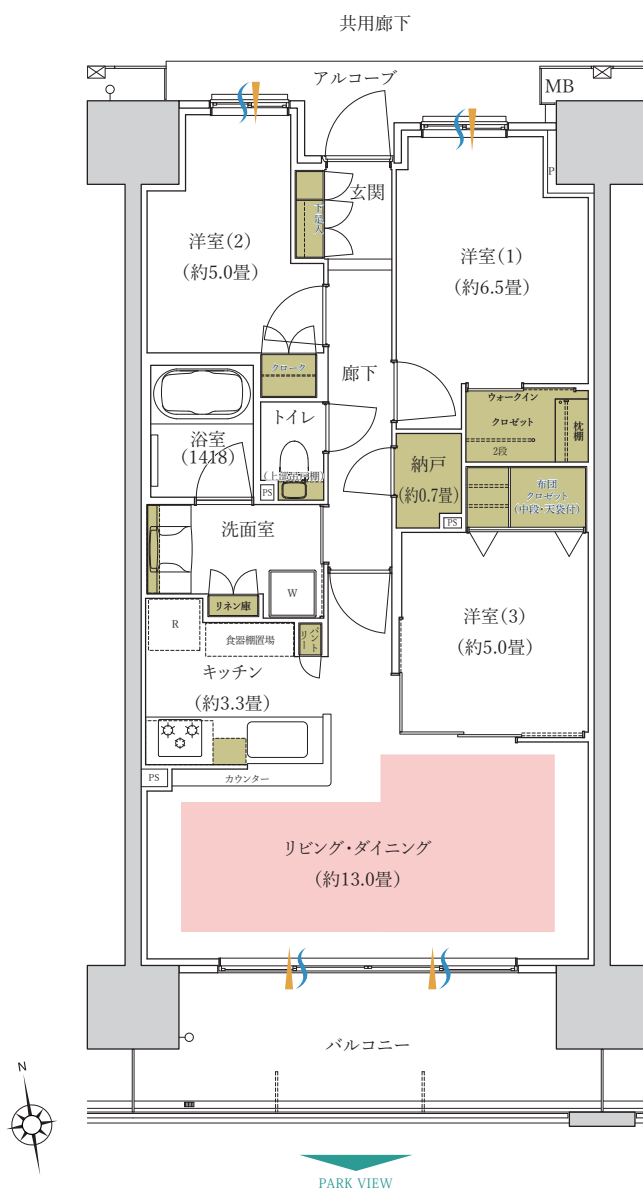

E-73D
タイプ

3LDK
+N+WIC

専有面積
73.69m²
(約22.29坪)

テラス面積
12.80m²

□アルコーブ面積／4.83m²

■ 収納 ■ 通風・採光 ■ 床暖房範囲