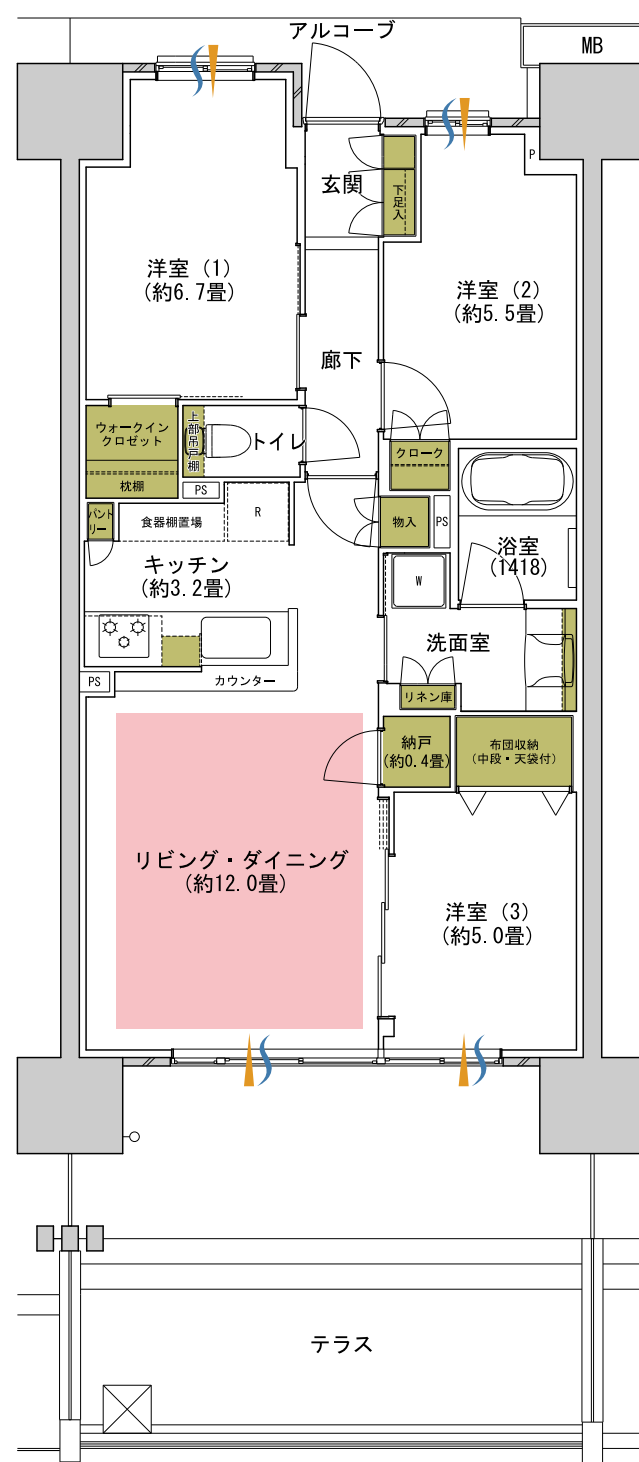

間取り図対比表

※「バルコニー」表示は誤りであり全面が「テラス」となります。

W-70Et タイプ

(誤)

(正)

W-71Bt タイプ

(誤)

(正)

W-76At タイプ

(誤)

(正)