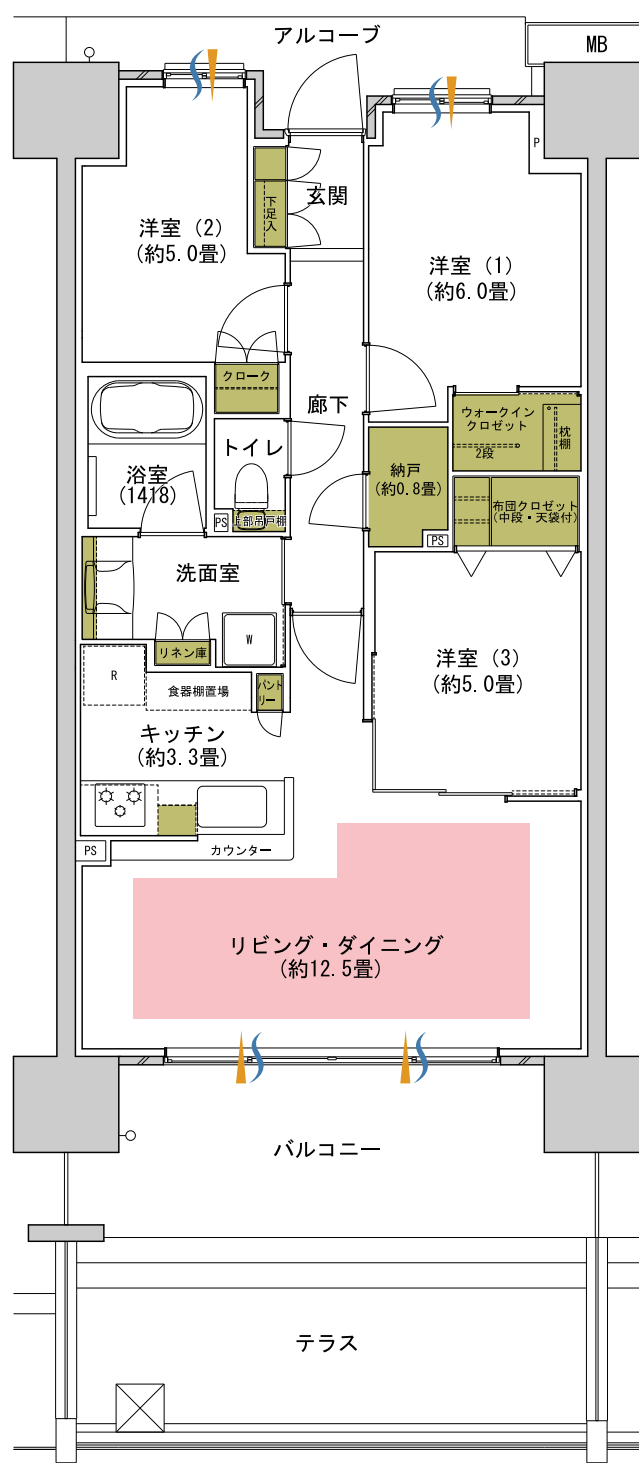

間取り図対比表

※「バルコニー」表示は誤りであり全面が「テラス」となります。

W-70Et タイプ

(誤)

(正)

W-71Bt タイプ

(誤)

(正)

W-76At タイプ

(誤)

(正)