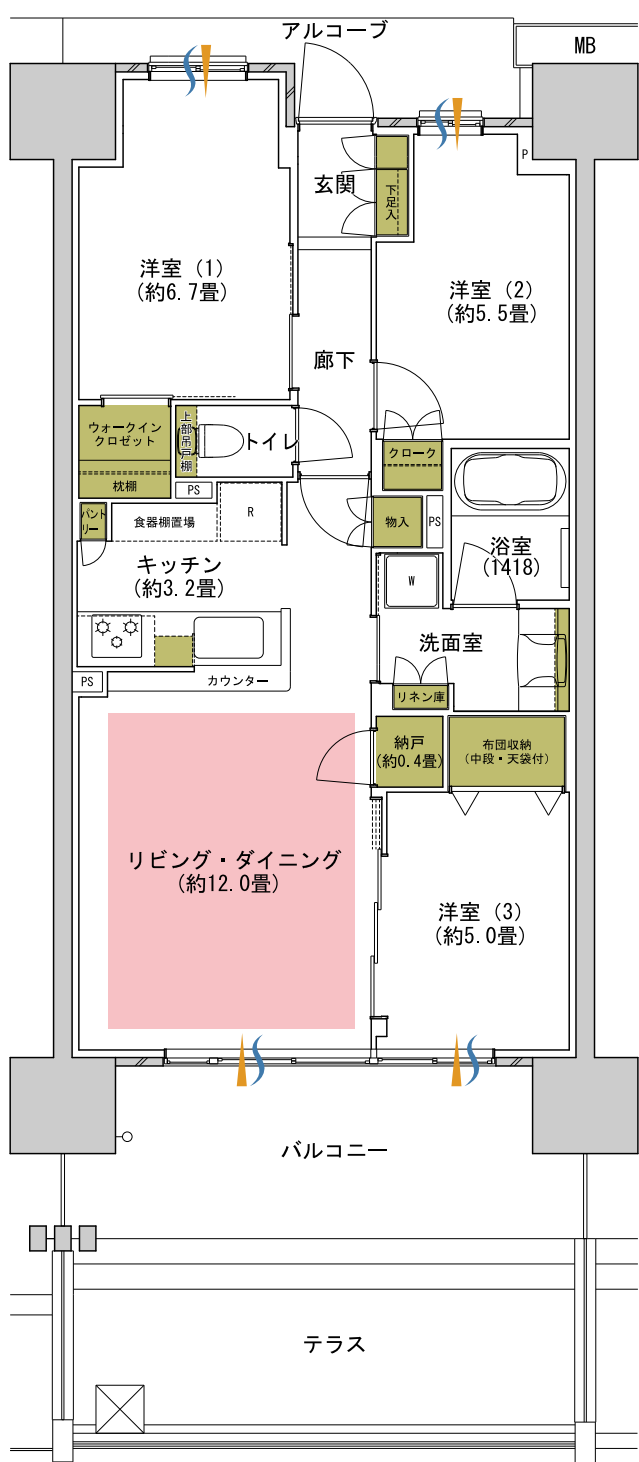

間取り図対比表

※「バルコニー」表示は誤りであり全面が「テラス」となります。

W-70Et タイプ

(誤)

(正)

W-71Bt タイプ

(誤)

(正)

W-76At タイプ

(誤)

(正)