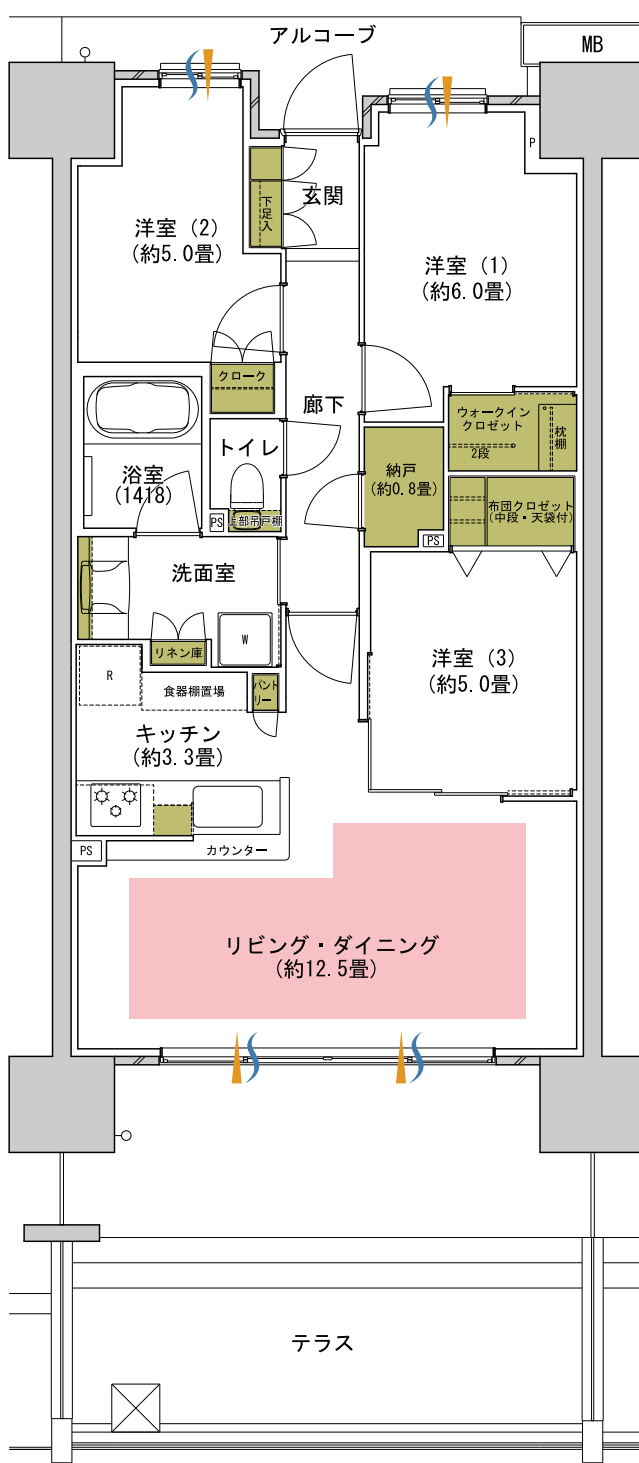

間取り図対比表

※「バルコニー」表示は誤りであり全面が「テラス」となります。

W-70Et タイプ

(誤)

(正)

W-71Bt タイプ

(誤)

(正)

W-76At タイプ

(誤)

(正)