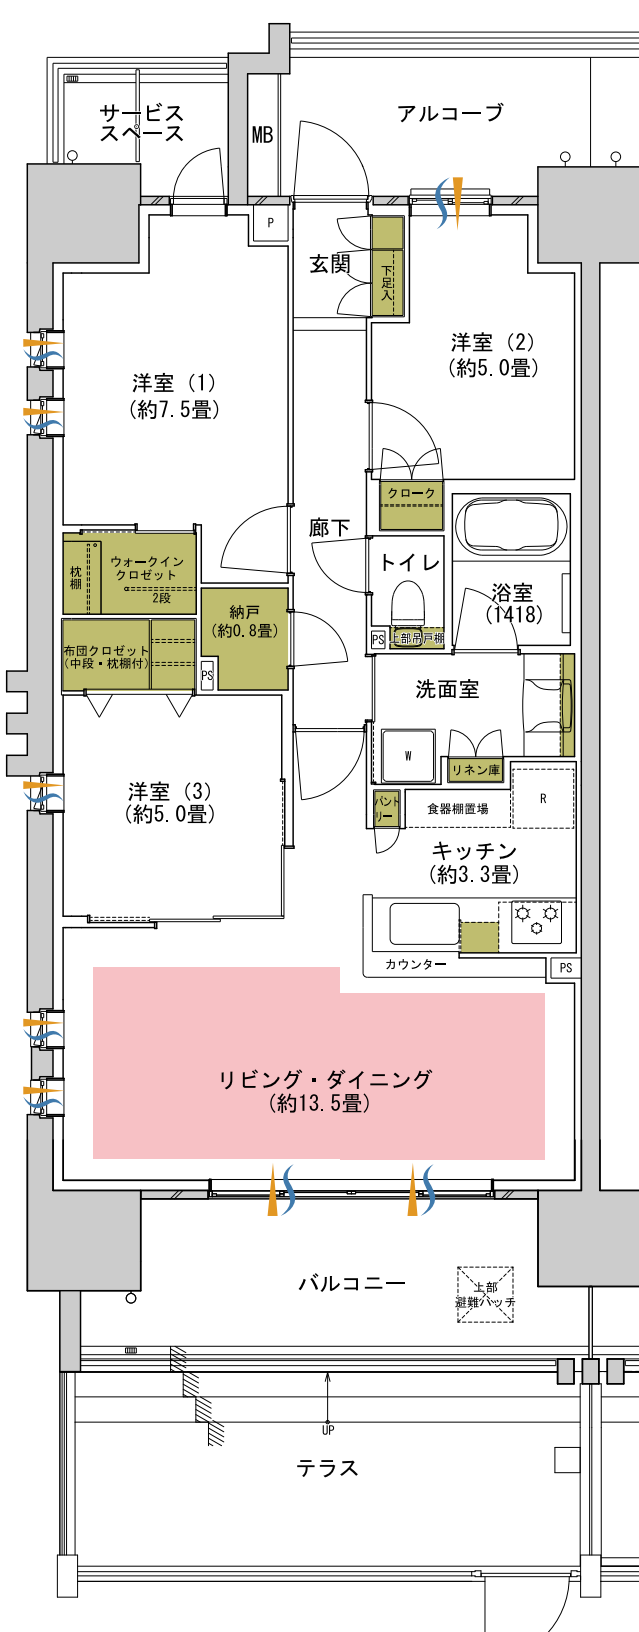

間取り図対比表

※「バルコニー」表示は誤りであり全面が「テラス」となります。

W-70Et タイプ

(誤)

(正)

W-71Bt タイプ

(誤)

(正)

W-76At タイプ

(誤)

(正)