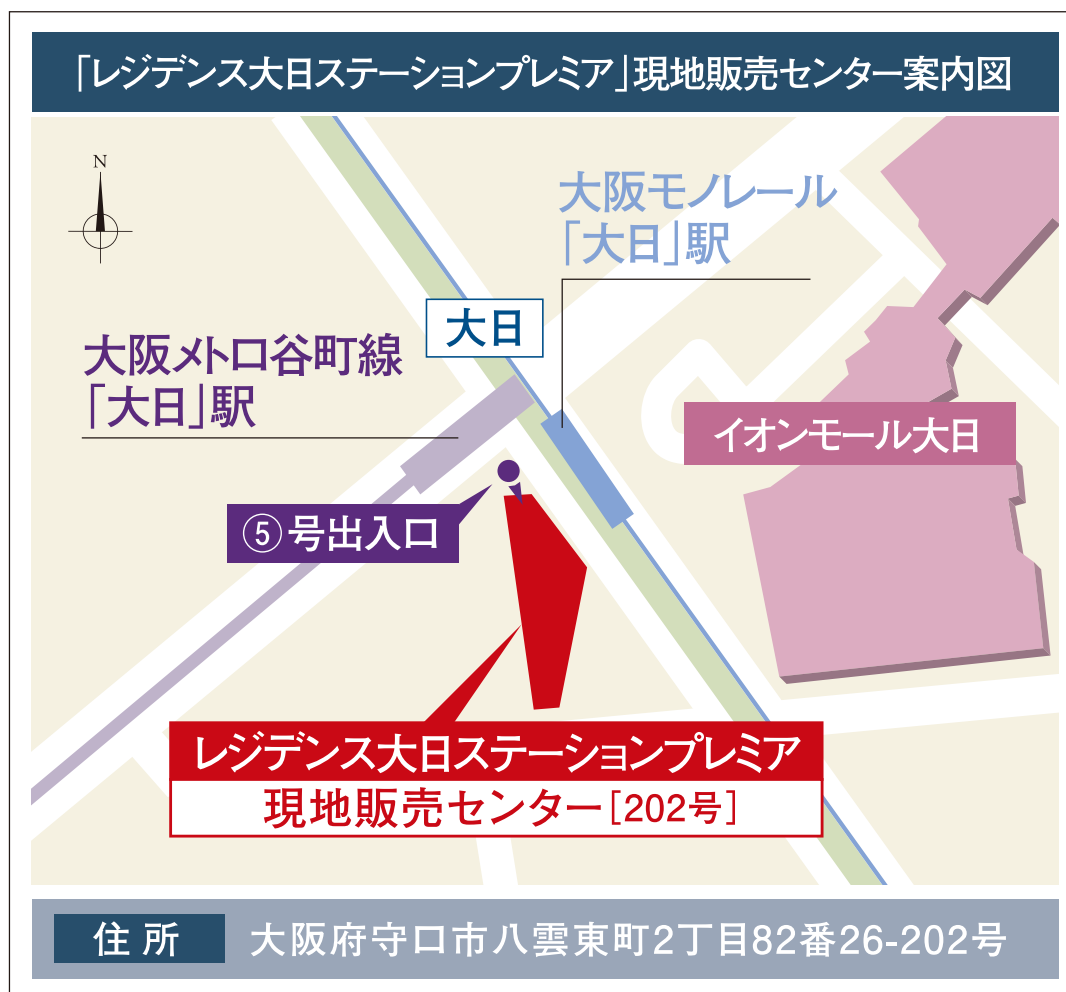

レジデンス大日ステーションプレミア

現地案内図

レジデンス大日ステーションプレミア マンションサロン

 0120-728-321

営業時間 / 10:00~17:00

定休日 / 水・木曜(祝日は営業)

〈売主・販売代理〉

〈売主・販売代理〉