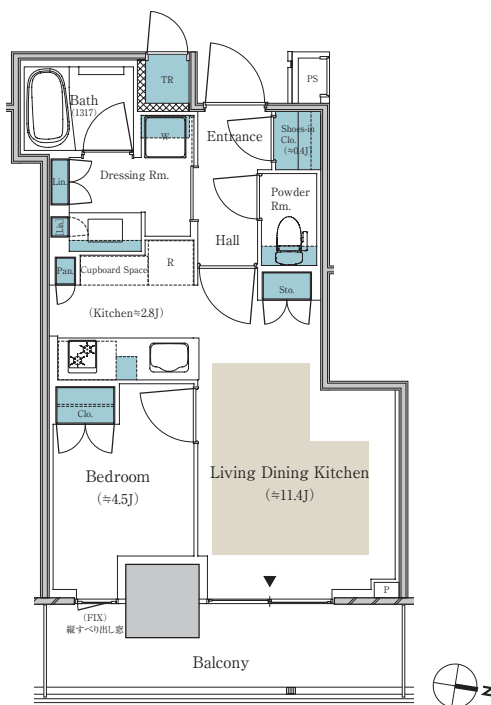

# S-40Ae TYPE

## 1LDK+SIC+TR

専有面積 / **40.13m<sup>2</sup>** (約12.13坪)

※トランクルーム専有面積 / 0.64m<sup>2</sup> (約0.19坪) 含む

バルコニー面積 / **8.64m<sup>2</sup>** (約2.61坪)

■ : 収納    ■ : 床暖房

※SIC:シューズインクローゼット TR:トランクルーム J:畳数(畳数は「約」表示です。)

※掲載の間取り図面は計画段階の図面であり、今後変更になる場合がございます。

※住戸により仕様・形状が異なる場合がございます。

※LDKの畳数にはキッチン畳数を含まず。※キッチン部分の畳数には、システムキッチン・冷蔵庫置場・カップボードが含まれています。※詳細につきましては係員にお問い合わせください。

大阪レジデンシャルサロン

 0120-321-243 営業時間 / 10:00~17:00  
定休日 / 火曜・水曜・木曜 (祝日は営業)