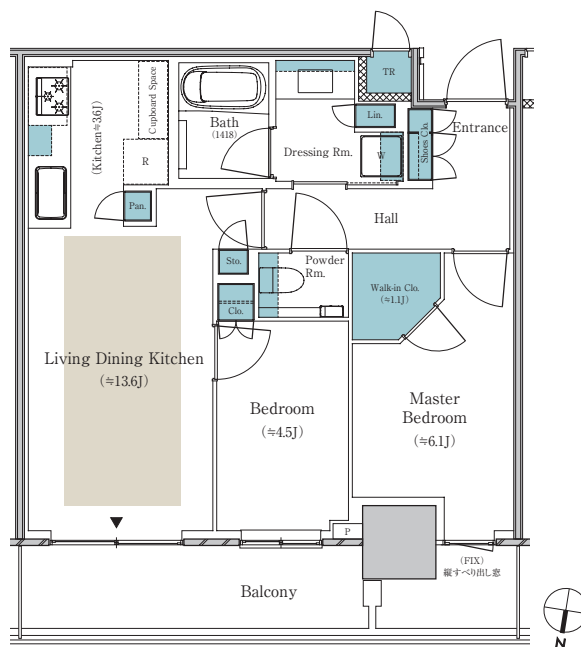

S-57An TYPE

2LDK+WIC+TR

専有面積 / **57.77m²** (約17.47坪)

※トランクルーム専有面積 / 0.56m² (約0.16坪) 含む

バルコニー面積 / **12.01m²** (約3.63坪)

■ : 収納 ■ : 床暖房

※ WIC:ウォークインクローゼット TR:トランクルーム J:畳数(畳数は「約」表示です。)

※掲載の間取り図面は計画段階の図面であり、今後変更になる場合がございます。

※住戸により仕様・形状が異なる場合がございます。

※LDKの畳数にはキッチンの畳数を含まれます。※キッチン部分の畳数には、システムキッチン・冷蔵庫置場・カップボードが含まれています。※詳細につきましては係員にお問い合わせください。

大阪レジデンシャルサロン

0120-321-243 営業時間 / 10:00~17:00
定休日 / 火曜・水曜・木曜 (祝日は営業)