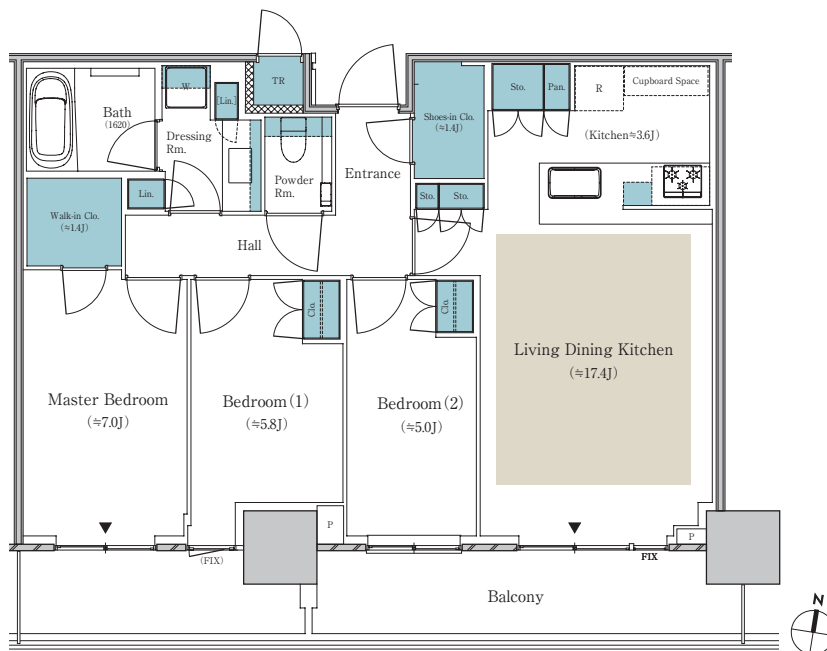

# S-81As TYPE

## 3LDK+WIC+SIC+TR

専有面積 / **81.93m<sup>2</sup>** (約24.78坪)

※トランクルーム専有面積 / 0.72m<sup>2</sup> (約0.21坪) 含む

バルコニー面積 / **17.46m<sup>2</sup>** (約5.28坪)

■ : 収納   ■ : 床暖房

※WIC:ウォークインクローゼット SIC:シューズインクローゼット TR:トランクルーム J:畳数(畳数は「約」表示です。)

※掲載の間取り図面は計画段階の図面であり、今後変更になる場合がございます。

※住戸により仕様・形状が異なる場合がございます。

※LDKの畳数にはキッチン畳数を含まず、※キッチン部分の畳数には、システムキッチン・冷蔵庫置場・カップボードが含まれています。※詳細につきましては係員にお問い合わせください。

大阪レジデンシャルサロン

0120-321-243 営業時間 / 10:00~17:00  
定休日 / 火曜・水曜・木曜 (祝日は営業)