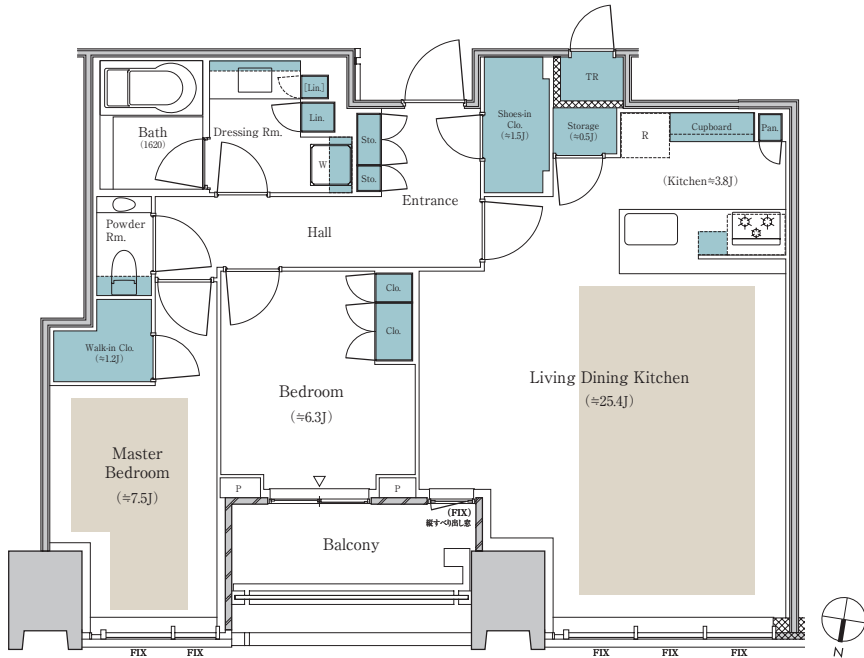

E-90Bn TYPE MENU

2LDK+WIC+SIC+S+TR

専有面積 / **90.01m²** (約27.22坪)

※トランクルーム専有面積 / 0.87m² (約0.26坪) 含む

バルコニー面積 / **5.85m²** (約1.76坪)

■ : 収納 ■ : 床暖房

※WIC:ウォークインクローゼット SIC:シューズインクローゼット S:ストレージ(納戸) TR:トランクルーム J:畳数(畳数は「約」表示です。)

※掲載の間取り図面は計画段階の図面であり、今後変更になる場合がございます。

※住戸により仕様・形状が異なる場合がございます。

※LDKの畳数にはキッチン畳数を含まず。※キッチン部分の畳数には、システムキッチン・冷蔵庫置場・カップボードが含まれています。※詳細につきましては係員にお問い合わせください。

大阪レジデンシャルサロン

0120-321-243 営業時間 / 10:00~17:00
定休日 / 火曜・水曜・木曜 (祝日は営業)